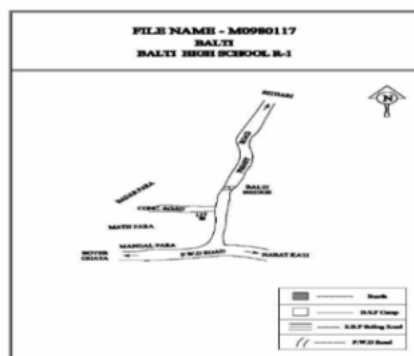

নির্বাচক নিবন্ধন আধিকারিকের স্বাক্ষর

Nazri Naksha

Google Map View

Polling Station Building Front View

Polling Station Front View

Cad View

Key MAP View

1 নাম : আব্দুস ছব্বর মন্ডল পিতার নাম: দিদার বকস মন্ডল বাড়ির নং : n0041 বয়স : 55 লিঙ্গ : পুরুষ	LLQ0550004 ফটো উপলব্ধ	2 নাম : আমিনা বিবি স্বামীর নাম: ছফুর খান মন্ডল বাড়ির নং : n0041 বয়স : 41 লিঙ্গ : মহিলা	LLQ2617165 ফটো উপলব্ধ	3 নাম : সালমা খাতুন পিতার নাম: আজিজুল মন্ডল বাড়ির নং : n0025 বয়স : 32 লিঙ্গ : মহিলা	YDY1004662 ফটো উপলব্ধ
4 নাম : ইসরাফিল মন্ডল মায়ের নাম: রমিদা বিবি মন্ডল বাড়ির নং : n0025 বয়স : 38 লিঙ্গ : পুরুষ	YDY0107128 ফটো উপলব্ধ	5 নাম : আজিজুল মন্ডল পিতার নাম: আনছার মন্ডল বাড়ির নং : n0025 বয়স : 56 লিঙ্গ : পুরুষ	WB/14/093/291085 ফটো উপলব্ধ	6 নাম : রমিছবিবি স্বামীর নাম: আনছার বাড়ির নং : n0025 বয়স : 71 লিঙ্গ : মহিলা	LLQ0549402 ফটো উপলব্ধ
7 নাম : সাহানা জি বিবি মন্ডল স্বামীর নাম: মমিনুর মন্ডল বাড়ির নং : 0029 বয়স : 41 লিঙ্গ : মহিলা	LLQ2700599 ফটো উপলব্ধ	8 নাম : তসলিমা স্বামীর নাম: মিজানুর বাড়ির নং : n0029 বয়স : 54 লিঙ্গ : মহিলা	LLQ0549808 ফটো উপলব্ধ	9 নাম : মমিনুর মন্ডল পিতার নাম: বাছতুল্যা মন্ডল বাড়ির নং : 0029 বয়স : 55 লিঙ্গ : পুরুষ	LLQ0549824 ফটো উপলব্ধ
10 নাম : তসলিমা স্বামীর নাম: আনারুল বাড়ির নং : n0029 বয়স : 56 লিঙ্গ : মহিলা	LLQ0549782 ফটো উপলব্ধ	11 নাম : জেহেরুন্নাছা স্বামীর নাম: বাছতুল্যা বাড়ির নং : 29 বয়স : 83 লিঙ্গ : মহিলা	LLQ0549766 ফটো উপলব্ধ	12 নাম : সাহানুর বিবি স্বামীর নাম: রেজাউল মন্ডল বাড়ির নং : 0029 বয়স : 43 লিঙ্গ : মহিলা	LLQ2700573 ফটো উপলব্ধ
13 নাম : রেজাউল মন্ডল পিতার নাম: বাছতুল্যা মন্ডল বাড়ির নং : n0029 বয়স : 61 লিঙ্গ : পুরুষ	LLQ0549816 ফটো উপলব্ধ	14 নাম : মিজানুর মন্ডল পিতার নাম: বাছতুল্যা মন্ডল বাড়ির নং : n0029 বয়স : 63 লিঙ্গ : পুরুষ	LLQ0549790 ফটো উপলব্ধ	15 নাম : ইনজামামুল হক পিতার নাম: আনারুল মন্ডল বাড়ির নং : n0029 বয়স : 35 লিঙ্গ : পুরুষ	YDY0716621 ফটো উপলব্ধ
16 নাম : আনারুল মন্ডল পিতার নাম: বাছতুল্যা মন্ডল বাড়ির নং : n0029 বয়স : 65 লিঙ্গ : পুরুষ	LLQ0549774 ফটো উপলব্ধ	17 নাম : ছকিনা বিবি স্বামীর নাম: আবদুর রউফ বাড়ির নং : n0028 বয়স : 57 লিঙ্গ : মহিলা	LLQ0549998 ফটো উপলব্ধ	18 নাম : আলমগীর মন্ডল পিতার নাম: তছিরুদ্দীন মন্ডল বাড়ির নং : n0028 বয়স : 57 লিঙ্গ : পুরুষ	WB/14/093/291163 ফটো উপলব্ধ
19 নাম : জাহাঙ্গীর মন্ডল পিতার নাম: তছিরুদ্দীন মন্ডল বাড়ির নং : n0028 বয়স : 63 লিঙ্গ : পুরুষ	LLQ1307206 ফটো উপলব্ধ	20 নাম : নাছিমা খাতুন স্বামীর নাম: আশাদুর রহমান বাড়ির নং : n0035 বয়স : 38 লিঙ্গ : মহিলা	YDY0838359 ফটো উপলব্ধ	21 নাম : আলফাজুর রহমান পিতার নাম: মাহাবুবুর রহমান বাড়ির নং : n0035 বয়স : 38 লিঙ্গ : পুরুষ	LLQ0550129 ফটো উপলব্ধ
22 নাম : সাহানা জি বিবি স্বামীর নাম: জাহাঙ্গীর হোসেন বাড়ির নং : n0040 বয়স : 49 লিঙ্গ : মহিলা	LLQ1307123 ফটো উপলব্ধ	23 নাম : জাহাঙ্গীর হোসেন পিতার নাম: আব্দুল লতিফ মন্ডল বাড়ির নং : n0040 বয়স : 49 লিঙ্গ : পুরুষ	LLQ1084748 ফটো উপলব্ধ	24 নাম : হাবিবা বিবি স্বামীর নাম: বাবুল মন্ডল বাড়ির নং : n0004 বয়স : 34 লিঙ্গ : মহিলা	YDY0838318 ফটো উপলব্ধ
25 নাম : হাফিজা খাতুন বিবি স্বামীর নাম: আবদুল্যা রসুল মন্ডল বাড়ির নং : n0004 বয়স : 35 লিঙ্গ : মহিলা	YDY0589903 ফটো উপলব্ধ	26 নাম : বাবুল মন্ডল পিতার নাম: আরিজুল্যা মন্ডল বাড়ির নং : n0004 বয়স : 43 লিঙ্গ : পুরুষ	LLQ2005635 ফটো উপলব্ধ	27 নাম : আব্দুল্যা রসুল মন্ডল পিতার নাম: আরিজুল্যা মন্ডল বাড়ির নং : n0004 বয়স : 48 লিঙ্গ : পুরুষ	LLQ2004877 ফটো উপলব্ধ
28 নাম : আকলিমা স্বামীর নাম: আরিজুল্যা বাড়ির নং : n0004 বয়স : 63 লিঙ্গ : মহিলা	LLQ0549832 ফটো উপলব্ধ	29 নাম : সাবিনা খাতুন পিতার নাম: আব্দুল খালেক বাড়ির নং : n0002 বয়স : 44 লিঙ্গ : মহিলা	LLQ1305945 ফটো উপলব্ধ	30 নাম : জেসমিনা মন্ডল স্বামীর নাম: ইয়াছার আরাফাত বাড়ির নং : n0002 বয়স : 32 লিঙ্গ : মহিলা	YDY0838334 ফটো উপলব্ধ