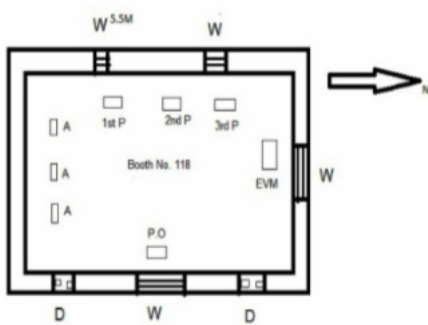

নির্বাচক নিবন্ধন আধিকারিকের স্বাক্ষর

Nazri Naksha

Google Map View

Polling Station Building Front View

Polling Station Front View

Cad View

Key MAP View

1 নাম : মজিবুর রহমান সরদার পিতার নাম: আব্দুর রহিম সরদার বাড়ির নং : n0073 বয়স : 29 লিঙ্গ : পুরুষ	YDY1112671 ফটো উপলব্ধ	2 নাম : তহমিনা বিবি স্বামীর নাম: দারাজুল গাজী বাড়ির নং : n0146 বয়স : 50 লিঙ্গ : মহিলা	LLQ1209337 ফটো উপলব্ধ	3 নাম : মারুফা বিবি স্বামীর নাম: হাসানুজ্জামান গাজী বাড়ির নং : n0141 বয়স : 37 লিঙ্গ : মহিলা	YDY0590620 ফটো উপলব্ধ
4 নাম : হামিদা সরদার পিতার নাম: নজিবুর সরদার বাড়ির নং : n0073 বয়স : 66 লিঙ্গ : মহিলা	LLQ0571406 ফটো উপলব্ধ	5 নাম : অদুদ সরদার পিতার নাম: নজিবুর সরদার বাড়ির নং : n0073 বয়স : 65 লিঙ্গ : পুরুষ	LLQ2524205 ফটো উপলব্ধ	6 নাম : রহিম সরদার পিতার নাম: নজিবুর সরদার বাড়ির নং : n0073 বয়স : 61 লিঙ্গ : মহিলা	LLQ0571422 ফটো উপলব্ধ
7 নাম : সাহানারা সরদার স্বামীর নাম: রহিম সরদার বাড়ির নং : n0073 বয়স : 54 লিঙ্গ : মহিলা	LLQ0571430 ফটো উপলব্ধ	8 নাম : সরমিন খাতুন পিতার নাম: ইমানুর মন্ডল বাড়ির নং : 0073 বয়স : 24 লিঙ্গ : মহিলা	YDY1436880 ফটো উপলব্ধ	9 নাম : জুলেখা খাতুন পিতার নাম: জমাত আলি মন্ডল বাড়ির নং : 0149 বয়স : 37 লিঙ্গ : মহিলা	LLQ2618775 ফটো উপলব্ধ
10 নাম : পায়েল খাতুন স্বামীর নাম: হুমায়ুন কবীর মন্ডল বাড়ির নং : n0183 বয়স : 29 লিঙ্গ : মহিলা	YDY1220946 ফটো উপলব্ধ	11 নাম : আর্মিনা খাতুন স্বামীর নাম: তহমিনা বিবি গাজী বাড়ির নং : না 0146 বয়স : 24 লিঙ্গ : মহিলা	YDY1551688 ফটো উপলব্ধ	12 নাম : ছব্বরন বিবি স্বামীর নাম: আজিয়ার রহমান মন্ডল বাড়ির নং : n0133 বয়স : 65 লিঙ্গ : মহিলা	YDY0360396 ফটো উপলব্ধ
13 নাম : রোকেয়া বিবি স্বামীর নাম: নজরুল ইসলাম মন্ডল বাড়ির নং : এন0012 বয়স : 40 লিঙ্গ : মহিলা	YDY0360511 ফটো উপলব্ধ	14 নাম : ইমানুর মন্ডল পিতার নাম: জুব্বার মন্ডল বাড়ির নং : n0073 বয়স : 50 লিঙ্গ : পুরুষ	YDY0666651 ফটো উপলব্ধ	15 নাম : মাহুদা খাতুন পিতার নাম: সহিদুল ইসলাম সানা বাড়ির নং : 298 বয়স : 33 লিঙ্গ : মহিলা	YDY0706390 ফটো উপলব্ধ
16 নাম : রাবিয়া খাতুন পিতার নাম: আব্দুর রহিম সরদার বাড়ির নং : 0073 বয়স : 31 লিঙ্গ : মহিলা	YDY0944652 ফটো উপলব্ধ	17 নাম : বিলকিস খাতুন পিতার নাম: মশিয়ার গাজী বাড়ির নং : 444 বয়স : 33 লিঙ্গ : পুরুষ	YDY0928929 ফটো উপলব্ধ	18 নাম : লাকি খাতুন পিতার নাম: সাইফুল সরদার বাড়ির নং : 422 বয়স : 24 লিঙ্গ : মহিলা	YDY1462597 ফটো উপলব্ধ
19 নাম : তাজমিনা খাতুন স্বামীর নাম: ওদুদ আলি সরদার বাড়ির নং : n0120 বয়স : 42 লিঙ্গ : মহিলা	LLQ2279958 ফটো উপলব্ধ	20 নাম : সালেহা খাতুন স্বামীর নাম: মোঃ আনারুল সরদার বাড়ির নং : n0170 বয়স : 33 লিঙ্গ : মহিলা	YDY0591677 ফটো উপলব্ধ	21 নাম : মহাসিন গাজী পিতার নাম: মাল্লান গাজী বাড়ির নং : n0092 বয়স : 50 লিঙ্গ : পুরুষ	LLQ0569038 ফটো উপলব্ধ
22 নাম : রফুজা গাজী স্বামীর নাম: মনিরুল গাজী বাড়ির নং : n0054 বয়স : 37 লিঙ্গ : মহিলা	YDY0360206 ফটো উপলব্ধ	23 নাম : আল মাসুদ গাজী পিতার নাম: মহসীন গাজী বাড়ির নং : 0092 বয়স : 25 লিঙ্গ : পুরুষ	YDY1329804 ফটো উপলব্ধ	24 নাম : হাফিজা গাজী পিতার নাম: রহমাতুল্যা গাজী বাড়ির নং : এন0054 বয়স : 36 লিঙ্গ : মহিলা	YDY0554642 ফটো উপলব্ধ
25 নাম : সেরিনা খাতুন মোল্লা পিতার নাম: আমিরুল মোল্লা বাড়ির নং : 0054 বয়স : 33 লিঙ্গ : মহিলা	YDY1170463 ফটো উপলব্ধ	26 নাম : আনছার গাজী পিতার নাম: হোসেনালি গাজী বাড়ির নং : n0105 বয়স : 59 লিঙ্গ : পুরুষ	LLQ0569046 ফটো উপলব্ধ	27 নাম : রূপবান গাজী স্বামীর নাম: সিরাজুল গাজী বাড়ির নং : n0104 বয়স : 59 লিঙ্গ : মহিলা	LLQ0568964 ফটো উপলব্ধ
28 নাম : সেরিনা বিবি গাজী স্বামীর নাম: মুনছুর গাজী বাড়ির নং : n0115 বয়স : 44 লিঙ্গ : মহিলা	LLQ2009421 ফটো উপলব্ধ	29 নাম : জাহানারা বিবি স্বামীর নাম: আনছার গাজী বাড়ির নং : n0105 বয়স : 53 লিঙ্গ : মহিলা	LLQ0569053 ফটো উপলব্ধ	30 নাম : সিদ্দিক সরদার পিতার নাম: কাদের সরদার বাড়ির নং : 0106 বয়স : 34 লিঙ্গ : পুরুষ	YDY0717173 ফটো উপলব্ধ