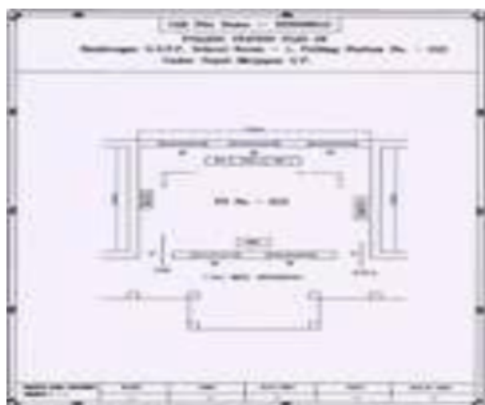

নির্বাচক নিবন্ধন আধিকারিকের স্বাক্ষর

Nazri Naksha

Google Map View

Polling Station Building Front View

Polling Station Front View

Cad View

Key MAP View

1 নাম : বিশ্বনাথ পিতার নাম: মনোরঞ্জন বিশ্বাস বাড়ির নং : n0234 বয়স : 47 লিঙ্গ : পুরুষ	LLQ1260868 ফটো উপলব্ধ	2 নাম : সুবর্ণ অধিকারী স্বামীর নাম: গোপাল অধিকারী বাড়ির নং : n0011 বয়স : 66 লিঙ্গ : মহিলা	WB/14/093/006033 ফটো উপলব্ধ	3 নাম : সমীর আচার্য্য পিতার নাম: শংকর আচার্য্য বাড়ির নং : n0046 বয়স : 37 লিঙ্গ : পুরুষ	LLQ2580728 ফটো উপলব্ধ
4 নাম : অঞ্জলী আচার্য্য স্বামীর নাম: শঙ্কর আচার্য্য বাড়ির নং : n0046 বয়স : 55 লিঙ্গ : মহিলা	LLQ0071936 ফটো উপলব্ধ	5 নাম : শঙ্কর আচার্য্য পিতার নাম: দুলাল আচার্য্য বাড়ির নং : n0046 বয়স : 60 লিঙ্গ : পুরুষ	LLQ0071928 ফটো উপলব্ধ	6 নাম : শেখর আচার্য্য পিতার নাম: শঙ্কর আচার্য্য বাড়ির নং : n0046 বয়স : 35 লিঙ্গ : পুরুষ	YDY0416594 ফটো উপলব্ধ
7 নাম : অপর্ণা আচার্য্য স্বামীর নাম: সমীর আচার্য্য বাড়ির নং : n0046 বয়স : 30 লিঙ্গ : মহিলা	NNR1731256 ফটো উপলব্ধ	8 নাম : রিস্পা কর পিতার নাম: কালু কর বাড়ির নং : n0044 বয়স : 26 লিঙ্গ : মহিলা	YDY1278076 ফটো উপলব্ধ	9 নাম : সৌগত বিশ্বাস পিতার নাম: কমল বিশ্বাস বাড়ির নং : n0044 বয়স : 37 লিঙ্গ : পুরুষ	YDY0535468 ফটো উপলব্ধ
10 নাম : ছবি কর স্বামীর নাম: স্বপন কর বাড়ির নং : n0044 বয়স : 59 লিঙ্গ : মহিলা	LLQ0072066 ফটো উপলব্ধ	11 নাম : সুমন কর পিতার নাম: কালু কর বাড়ির নং : 0044 বয়স : 30 লিঙ্গ : পুরুষ	YDY0906263 ফটো উপলব্ধ	12 নাম : বিষ্ণু কর স্বামীর নাম: কালু কর বাড়ির নং : n0044 বয়স : 56 লিঙ্গ : মহিলা	LLQ0072041 ফটো উপলব্ধ
13 নাম : কালু কর পিতার নাম: নবদ্বীপ কর বাড়ির নং : n0044 বয়স : 61 লিঙ্গ : পুরুষ	LLQ0072025 ফটো উপলব্ধ	14 নাম : নমিতা ঘরামী স্বামীর নাম: প্রভাত ঘরামী বাড়ির নং : n0049 বয়স : 56 লিঙ্গ : মহিলা	LLQ0072173 ফটো উপলব্ধ	15 নাম : প্রভাত ঘরামী পিতার নাম: রাসবিহারী ঘরামী বাড়ির নং : n0049 বয়স : 61 লিঙ্গ : পুরুষ	LLQ0072082 ফটো উপলব্ধ
16 নাম : প্রসেনজিৎ ঘরামী পিতার নাম: প্রভাত ঘরামী বাড়ির নং : 0049 বয়স : 30 লিঙ্গ : পুরুষ	YDY0906131 ফটো উপলব্ধ	17 নাম : প্রশান্ত ঘরামী পিতার নাম: প্রভাত ঘরামী বাড়ির নং : n0049 বয়স : 33 লিঙ্গ : পুরুষ	YDY0684019 ফটো উপলব্ধ	18 নাম : পূর্ণিমা ঘরামী স্বামীর নাম: গোকুল ঘরামী বাড়ির নং : n0019 বয়স : 71 লিঙ্গ : মহিলা	LLQ0072074 ফটো উপলব্ধ
Q 19 নাম : জয়দেব ঘোষ পিতার নাম: জগদীশ ঘোষ বাড়ির নং : এন0134 বয়স : 21 লিঙ্গ : পুরুষ	YDY1639111 ফটো উপলব্ধ	20 নাম : কৃষ্ণা ঘোষ স্বামীর নাম: জগদীশ ঘোষ বাড়ির নং : n0174 বয়স : 40 লিঙ্গ : মহিলা	YDY1262310 ফটো উপলব্ধ	Q 21 নাম : মুক্তা ঘোষ পিতার নাম: জগদীশ ঘোষ বাড়ির নং : এন0018 বয়স : 23 লিঙ্গ : মহিলা	YDY1540921 ফটো উপলব্ধ
22 নাম : সুমন ঘোষ পিতার নাম: নিমাই ঘোষ বাড়ির নং : n0170 বয়স : 36 লিঙ্গ : পুরুষ	YDY0416909 ফটো উপলব্ধ	23 নাম : সাখী ঘোষ স্বামীর নাম: সুমন ঘোষ বাড়ির নং : N0170 বয়স : 36 লিঙ্গ : মহিলা	YDY1001973 ফটো উপলব্ধ	24 নাম : জগদীশ ঘোষ পিতার নাম: দেবেন্দ্র নাথ ঘোষ বাড়ির নং : n0174 বয়স : 48 লিঙ্গ : পুরুষ	YDY0535476 ফটো উপলব্ধ
25 নাম : সুখরঞ্জন ঘোষ পিতার নাম: বিনোদ লাল ঘোষ বাড়ির নং : n0138 বয়স : 68 লিঙ্গ : পুরুষ	LLQ1507177 ফটো উপলব্ধ	26 নাম : মলয় ঘোষ পিতার নাম: সুখরঞ্জন ঘোষ বাড়ির নং : n0138 বয়স : 42 লিঙ্গ : পুরুষ	LLQ2134252 ফটো উপলব্ধ	27 নাম : বলরাম ঘোষ পিতার নাম: সুখরঞ্জন ঘোষ বাড়ির নং : n0138 বয়স : 37 লিঙ্গ : পুরুষ	YDY0334672 ফটো উপলব্ধ
28 নাম : কানাই ঘোষ পিতার নাম: সুখরঞ্জন ঘোষ বাড়ির নং : n0138 বয়স : 36 লিঙ্গ : পুরুষ	YDY0334839 ফটো উপলব্ধ	29 নাম : সুদীপ ঘোষ পিতার নাম: সুখরঞ্জন ঘোষ বাড়ির নং : n0138 বয়স : 34 লিঙ্গ : পুরুষ	YDY0799692 ফটো উপলব্ধ	30 নাম : রামকৃষ্ণ ঘোষ পিতার নাম: সুখরঞ্জন ঘোষ বাড়ির নং : n0138 বয়স : 42 লিঙ্গ : পুরুষ	LLQ2407427 ফটো উপলব্ধ