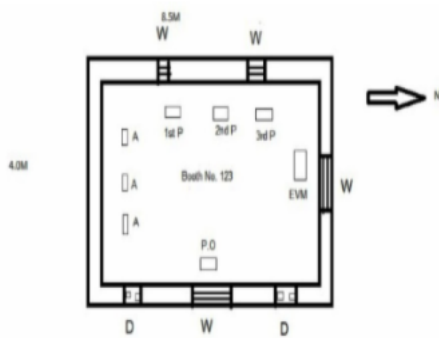

নির্বাচক নিবন্ধন আধিকারিকের স্বাক্ষর

Nazri Naksha

Google Map View

Polling Station Building Front View

Polling Station Front View

Cad View

Key MAP View

1 নাম : জাহানারা স্বামীর নাম: ফজল রহমান বাড়ির নং : n0018 বয়স : 67 লিঙ্গ : মহিলা	LLQ0577163 ফটো উপলব্ধ	2 নাম : খালেদা খাতুন পিতার নাম: শহরালি মোল্লা বাড়ির নং : n0008 বয়স : 37 লিঙ্গ : মহিলা	YDY0112185 ফটো উপলব্ধ	3 নাম : রসিদা বিবি পিতার নাম: শহরালী মোল্লা বাড়ির নং : n0008 বয়স : 38 লিঙ্গ : মহিলা	YDY0361444 ফটো উপলব্ধ
4 নাম : পারভিনা বিবি স্বামীর নাম: আলমগীর মোল্লা বাড়ির নং : 0008 বয়স : 32 লিঙ্গ : মহিলা	YDY0945998 ফটো উপলব্ধ	5 নাম : আলমগীর মোল্লা মায়ের নাম: নুমিহার বাড়ির নং : n0008 বয়স : 41 লিঙ্গ : পুরুষ	LLQ2438778 ফটো উপলব্ধ	6 নাম : নুননিহার বিবি স্বামীর নাম: শহরালী মোল্লা বাড়ির নং : n0008 বয়স : 59 লিঙ্গ : মহিলা	LLQ0576611 ফটো উপলব্ধ
7 নাম : তছলিমা খাতুন পিতার নাম: ইসলাম মোল্লা বাড়ির নং : N0159 বয়স : 38 লিঙ্গ : মহিলা	YDY0895680 ফটো উপলব্ধ	8 নাম : রেহেনা খাতুন পিতার নাম: খলেক মোল্লা বাড়ির নং : n0045 বয়স : 35 লিঙ্গ : মহিলা	YDY0462804 ফটো উপলব্ধ	9 নাম : ফারুক সরদার পিতার নাম: আজিজুল সরদার বাড়ির নং : 0045 বয়স : 32 লিঙ্গ : পুরুষ	YDY0946004 ফটো উপলব্ধ
10 নাম : রাহুল সরদার পিতার নাম: আজিজুল সরদার বাড়ির নং : 0045 বয়স : 34 লিঙ্গ : পুরুষ	YDY0945980 ফটো উপলব্ধ	11 নাম : সাকিলা স্বামীর নাম: আজিজুল সরদার বাড়ির নং : n0045 বয়স : 59 লিঙ্গ : মহিলা	LLQ0577452 ফটো উপলব্ধ	12 নাম : আজিজুল সরদার পিতার নাম: এলবাহার সরদার বাড়ির নং : n0045 বয়স : 59 লিঙ্গ : পুরুষ	LLQ0577445 ফটো উপলব্ধ
13 নাম : কালাম গাইন পিতার নাম: আমেরালী গাইন বাড়ির নং : n0033 বয়স : 36 লিঙ্গ : পুরুষ	YDY0361543 ফটো উপলব্ধ	14 নাম : মুকুল গাইন পিতার নাম: আমিরালী গাইন বাড়ির নং : n0033 বয়স : 38 লিঙ্গ : পুরুষ	YDY0361535 ফটো উপলব্ধ	15 নাম : লিলামা গাইন মায়ের নাম: জবেদা গাইন বাড়ির নং : 0038 বয়স : 40 লিঙ্গ : মহিলা	LLQ2702710 ফটো উপলব্ধ
16 নাম : আনারুল গাইন পিতার নাম: ইসমাইল গাইন বাড়ির নং : n0033 বয়স : 54 লিঙ্গ : পুরুষ	LLQ0576371 ফটো উপলব্ধ	17 নাম : মোসলেমা বিবি (খাতুন) স্বামীর নাম: আরসাদ গাইন বাড়ির নং : n0033 বয়স : 42 লিঙ্গ : মহিলা	YDY0112284 ফটো উপলব্ধ	18 নাম : আরসাদ গাইন পিতার নাম: ইসমাইল গাইন বাড়ির নং : n0033 বয়স : 56 লিঙ্গ : পুরুষ	WB/14/093/303416 ফটো উপলব্ধ
19 নাম : আলেয়া স্বামীর নাম: কাদের গাইন বাড়ির নং : n0033 বয়স : 54 লিঙ্গ : মহিলা	LLQ0576355 ফটো উপলব্ধ	20 নাম : কাদের গাইন পিতার নাম: ইসমাইল গাইন বাড়ির নং : n0033 বয়স : 59 লিঙ্গ : পুরুষ	LLQ0576348 ফটো উপলব্ধ	21 নাম : জবেদা পিতার নাম: ইসমাইল গাইন বাড়ির নং : n0033 বয়স : 63 লিঙ্গ : মহিলা	WB/14/093/303236 ফটো উপলব্ধ
22 নাম : ইমান গাইন পিতার নাম: ইসমাইল গাইন বাড়ির নং : n0033 বয়স : 71 লিঙ্গ : পুরুষ	WB/14/093/303147 ফটো উপলব্ধ	23 নাম : আমিরালী গাইন পিতার নাম: ইসমাইল গাইন বাড়ির নং : n0033 বয়স : 76 লিঙ্গ : পুরুষ	LLQ0576306 ফটো উপলব্ধ	24 নাম : মোমেনা স্বামীর নাম: ইসমাইল গাইন বাড়ির নং : n0033 বয়স : 106 লিঙ্গ : মহিলা	LLQ0576298 ফটো উপলব্ধ
25 নাম : ইমরান মোল্লা পিতার নাম: সিরাজুল মোল্লা বাড়ির নং : n0012 বয়স : 29 লিঙ্গ : পুরুষ	YDY1038306 ফটো উপলব্ধ	26 নাম : সহিদুল মোল্লা পিতার নাম: রসিদ মোল্লা বাড়ির নং : n0012 বয়স : 36 লিঙ্গ : পুরুষ	YDY0112433 ফটো উপলব্ধ	27 নাম : আনোয়ারা বিবি স্বামীর নাম: নজরুল মোল্লা বাড়ির নং : n0012 বয়স : 39 লিঙ্গ : মহিলা	YDY0593376 ফটো উপলব্ধ
28 নাম : মফিজুল মোল্লা পিতার নাম: রসিদ মোল্লা বাড়ির নং : n0012 বয়স : 38 লিঙ্গ : পুরুষ	LLQ2618957 ফটো উপলব্ধ	29 নাম : নজরুল মোল্লা পিতার নাম: রসিদ মোল্লা বাড়ির নং : n0012 বয়স : 54 লিঙ্গ : পুরুষ	LLQ0577320 ফটো উপলব্ধ	30 নাম : সিরাজুল মোল্লা পিতার নাম: রসিদ মোল্লা বাড়ির নং : n0012 বয়স : 56 লিঙ্গ : পুরুষ	LLQ0577304 ফটো উপলব্ধ