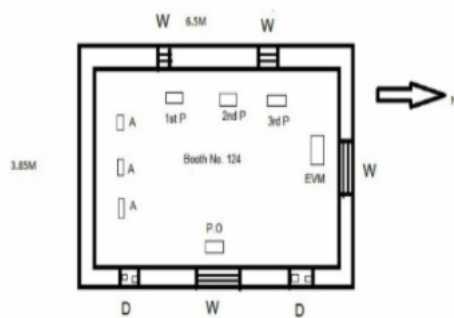

নির্বাচক নিবন্ধন আধিকারিকের স্বাক্ষর

Nazri Naksha

Google Map View

Polling Station Building Front View

Polling Station Front View

Cad View

Key MAP View

1 নাম : বিবি সুফিয়া স্বামীর নাম: গফুর গাজী বাড়ির নং : n0024 বয়স : 46 লিঙ্গ : মহিলা	LLQ1322080 ফটো উপলব্ধ	2 নাম : আব্দুস সালাম গাজী পিতার নাম: সফেদ আলি গাজী বাড়ির নং : 200 বয়স : 37 লিঙ্গ : পুরুষ	LLQ2702934 ফটো উপলব্ধ	3 নাম : সাফে দ আলি গাজী পিতার নাম: ইসমাইল গাজী বাড়ির নং : n0024 বয়স : 64 লিঙ্গ : পুরুষ	LLQ0580985 ফটো উপলব্ধ
4 নাম : কাঞ্চনবালা অন্যান্য: সাহদাত বাড়ির নং : n0011 বয়স : 76 লিঙ্গ : মহিলা	LLQ1322551 ফটো উপলব্ধ	5 নাম : একরা মুল গাজী পিতার নাম: মোহাম্মদ গাজী বাড়ির নং : n0024 বয়স : 38 লিঙ্গ : পুরুষ	LLQ2619369 ফটো উপলব্ধ	6 নাম : আহুমা গাজী স্বামীর নাম: রেজাউল গাজী বাড়ির নং : 0200 বয়স : 39 লিঙ্গ : মহিলা	LLQ2703163 ফটো উপলব্ধ
7 নাম : রেজাউল গাজী পিতার নাম: মোহাম্মদ আলী গাজী বাড়ির নং : n0024 বয়স : 39 লিঙ্গ : পুরুষ	LLQ2619435 ফটো উপলব্ধ	8 নাম : আজিবর গাজী পিতার নাম: ইসামইল বাড়ির নং : n0024 বয়স : 40 লিঙ্গ : পুরুষ	LLQ2439248 ফটো উপলব্ধ	9 নাম : সাহারা বিবি স্বামীর নাম: আবুল কাসেম গাজী বাড়ির নং : n0024 বয়স : 61 লিঙ্গ : মহিলা	LLQ0581025 ফটো উপলব্ধ
10 নাম : সাহানারা বিবি স্বামীর নাম: সফেদ আলি গাজী বাড়ির নং : n0024 বয়স : 61 লিঙ্গ : মহিলা	LLQ0581033 ফটো উপলব্ধ	11 নাম : আমেনা বিবি পিতার নাম: ইছাহক গাজী বাড়ির নং : n0024 বয়স : 68 লিঙ্গ : মহিলা	LLQ0581017 ফটো উপলব্ধ	12 নাম : ফুলজান গাজী পিতার নাম: ইছাহক গাজী বাড়ির নং : n0024 বয়স : 71 লিঙ্গ : মহিলা	WB/14/093/306328 ফটো উপলব্ধ
13 নাম : সহেলী খাতুন পিতার নাম: সওকাত সরদার বাড়ির নং : n0025 বয়স : 24 লিঙ্গ : মহিলা	YDY1452267 ফটো উপলব্ধ	14 নাম : সায়েয়া বিবি স্বামীর নাম: খালেক গাজী বাড়ির নং : n0024 বয়স : 63 লিঙ্গ : মহিলা	LLQ0580969 ফটো উপলব্ধ	15 নাম : সাহারুখ গাজী পিতার নাম: খায়রুল গাজী বাড়ির নং : 0011 বয়স : 30 লিঙ্গ : পুরুষ	YDY0946707 ফটো উপলব্ধ
16 নাম : আব্দুল্লা গাজী পিতার নাম: ইসমাইল গাজী বাড়ির নং : n0024 বয়স : 44 লিঙ্গ : পুরুষ	LLQ2012003 ফটো উপলব্ধ	17 নাম : সাহানাজ বিবি গাজী স্বামীর নাম: খায়রুল গাজী বাড়ির নং : n0011 বয়স : 45 লিঙ্গ : মহিলা	LLQ1322841 ফটো উপলব্ধ	18 নাম : সালামান গাজী পিতার নাম: খায়রুল গাজী বাড়ির নং : এন0011 বয়স : 23 লিঙ্গ : পুরুষ	YDY1509165 ফটো উপলব্ধ
19 নাম : আনিসুর রহমান সরদার পিতার নাম: সোবান সরদার বাড়ির নং : n0007 বয়স : 46 লিঙ্গ : পুরুষ	LLQ1322916 ফটো উপলব্ধ	20 নাম : খায়রুল গাজী পিতার নাম: সাহাদাত গাজী বাড়ির নং : n0011 বয়স : 50 লিঙ্গ : পুরুষ	LLQ1322163 ফটো উপলব্ধ	21 নাম : শাবনুর খাতুন স্বামীর নাম: সাহারুখ গাজী বাড়ির নং : এন0011 বয়স : 24 লিঙ্গ : মহিলা	YDY1588474 ফটো উপলব্ধ
22 নাম : ওবাইদুল্লা সরদার পিতার নাম: মোজাম সরদার বাড়ির নং : এন0008 বয়স : 24 লিঙ্গ : পুরুষ	YDY1605237 ফটো উপলব্ধ	23 নাম : মরিয়ম সরদার স্বামীর নাম: ওবাইদুল্লা সরদার বাড়ির নং : এন0008 বয়স : 25 লিঙ্গ : মহিলা	YDY1649953 ফটো উপলব্ধ	24 নাম : গোলাম রসুল গাজী পিতার নাম: রেজাউল গাজী বাড়ির নং : এন0024 বয়স : 22 লিঙ্গ : পুরুষ	YDY1671502 ফটো উপলব্ধ
25 নাম : সাহিন গাজী পিতার নাম: গফুর গাজী বাড়ির নং : n0024 বয়স : 28 লিঙ্গ : পুরুষ	YDY1114719 ফটো উপলব্ধ	26 নাম : জাহানারা স্বামীর নাম: সোবান সরদার বাড়ির নং : n0007 বয়স : 66 লিঙ্গ : মহিলা	YDY1773340 ফটো উপলব্ধ	27 নাম : অলেদা স্বামীর নাম: মোজাম সরদার বাড়ির নং : n0008 বয়স : 61 লিঙ্গ : মহিলা	LLQ0583302 ফটো উপলব্ধ
28 নাম : আলীমুর সরদার পিতার নাম: মোজাম সরদার বাড়ির নং : n0008 বয়স : 41 লিঙ্গ : পুরুষ	LLQ2619401 ফটো উপলব্ধ	29 নাম : আশাদুল্লা সরদার পিতার নাম: মোজাম সরদার বাড়ির নং : N0008 বয়স : 32 লিঙ্গ : পুরুষ	YDY0840694 ফটো উপলব্ধ	30 নাম : রাজিয়া খাতুন স্বামীর নাম: আলীমুর সরদার বাড়ির নং : n0008 বয়স : 38 লিঙ্গ : মহিলা	YDY0463349 ফটো উপলব্ধ