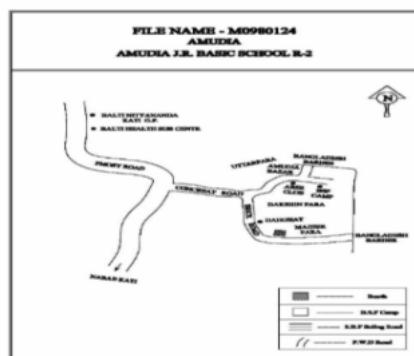

নির্বাচক নিবন্ধন আধিকারিকের স্বাক্ষর

Nazri Naksha

Google Map View

Polling Station Building Front View

Polling Station Front View

Cad View

Key MAP View

1 নাম : বিবি সুফিয়া স্বামীর নাম: গফুর গাজী বাড়ির নং : n0024 বয়স : 46 লিঙ্গ : মহিলা	LLQ1322080 ফটো উপলব্ধ	2 নাম : আব্দুস সালাম গাজী পিতার নাম: সফেদ আলি গাজী বাড়ির নং : 200 বয়স : 37 লিঙ্গ : পুরুষ	LLQ2702934 ফটো উপলব্ধ	3 নাম : সাফে দ আলি গাজী পিতার নাম: ইসমাইল গাজী বাড়ির নং : n0024 বয়স : 64 লিঙ্গ : পুরুষ	LLQ0580985 ফটো উপলব্ধ
4 নাম : কাঞ্চনবালা অন্যান্য: সাহদাত বাড়ির নং : n0011 বয়স : 76 লিঙ্গ : মহিলা	LLQ1322551 ফটো উপলব্ধ	5 নাম : একরা মুল গাজী পিতার নাম: মোহাম্মদ গাজী বাড়ির নং : n0024 বয়স : 38 লিঙ্গ : পুরুষ	LLQ2619369 ফটো উপলব্ধ	6 নাম : আহুমা গাজী স্বামীর নাম: রেজাউল গাজী বাড়ির নং : 0200 বয়স : 39 লিঙ্গ : মহিলা	LLQ2703163 ফটো উপলব্ধ
7 নাম : রেজাউল গাজী পিতার নাম: মোহাম্মদ আলী গাজী বাড়ির নং : n0024 বয়স : 39 লিঙ্গ : পুরুষ	LLQ2619435 ফটো উপলব্ধ	8 নাম : আজিবর গাজী পিতার নাম: ইসামইল বাড়ির নং : n0024 বয়স : 40 লিঙ্গ : পুরুষ	LLQ2439248 ফটো উপলব্ধ	9 নাম : সাহারা বিবি স্বামীর নাম: আবুল কাসেম গাজী বাড়ির নং : n0024 বয়স : 61 লিঙ্গ : মহিলা	LLQ0581025 ফটো উপলব্ধ
10 নাম : সাহানারা বিবি স্বামীর নাম: সফেদ আলি গাজী বাড়ির নং : n0024 বয়স : 61 লিঙ্গ : মহিলা	LLQ0581033 ফটো উপলব্ধ	11 নাম : আমেনা বিবি পিতার নাম: ইছাহক গাজী বাড়ির নং : n0024 বয়স : 68 লিঙ্গ : মহিলা	LLQ0581017 ফটো উপলব্ধ	12 নাম : ফুলজান গাজী পিতার নাম: ইছাহক গাজী বাড়ির নং : n0024 বয়স : 71 লিঙ্গ : মহিলা	WB/14/093/306328 ফটো উপলব্ধ
13 নাম : সহেলী খাতুন পিতার নাম: সওকাত সরদার বাড়ির নং : n0025 বয়স : 24 লিঙ্গ : মহিলা	YDY1452267 ফটো উপলব্ধ	14 নাম : সায়েয়া বিবি স্বামীর নাম: খালেক গাজী বাড়ির নং : n0024 বয়স : 63 লিঙ্গ : মহিলা	LLQ0580969 ফটো উপলব্ধ	15 নাম : সাহারুখ গাজী পিতার নাম: খায়রুল গাজী বাড়ির নং : 0011 বয়স : 30 লিঙ্গ : পুরুষ	YDY0946707 ফটো উপলব্ধ
16 নাম : আব্দুল্লা গাজী পিতার নাম: ইসমাইল গাজী বাড়ির নং : n0024 বয়স : 44 লিঙ্গ : পুরুষ	LLQ2012003 ফটো উপলব্ধ	17 নাম : সাহানাজ বিবি গাজী স্বামীর নাম: খায়রুল গাজী বাড়ির নং : n0011 বয়স : 45 লিঙ্গ : মহিলা	LLQ1322841 ফটো উপলব্ধ	18 নাম : সালামান গাজী পিতার নাম: খায়রুল গাজী বাড়ির নং : এন0011 বয়স : 23 লিঙ্গ : পুরুষ	YDY1509165 ফটো উপলব্ধ
19 নাম : আনিসুর রহমান সরদার পিতার নাম: সোবান সরদার বাড়ির নং : n0007 বয়স : 46 লিঙ্গ : পুরুষ	LLQ1322916 ফটো উপলব্ধ	20 নাম : খায়রুল গাজী পিতার নাম: সাহাদাত গাজী বাড়ির নং : n0011 বয়স : 50 লিঙ্গ : পুরুষ	LLQ1322163 ফটো উপলব্ধ	21 নাম : শাবনুর খাতুন স্বামীর নাম: সাহারুখ গাজী বাড়ির নং : এন0011 বয়স : 24 লিঙ্গ : মহিলা	YDY1588474 ফটো উপলব্ধ
22 নাম : ওবাইদুল্লা সরদার পিতার নাম: মোজাম সরদার বাড়ির নং : এন0008 বয়স : 24 লিঙ্গ : পুরুষ	YDY1605237 ফটো উপলব্ধ	23 নাম : মরিয়ম সরদার স্বামীর নাম: ওবাইদুল্লা সরদার বাড়ির নং : এন0008 বয়স : 25 লিঙ্গ : মহিলা	YDY1649953 ফটো উপলব্ধ	24 নাম : গোলাম রসুল গাজী পিতার নাম: রেজাউল গাজী বাড়ির নং : এন0024 বয়স : 22 লিঙ্গ : পুরুষ	YDY1671502 ফটো উপলব্ধ
25 নাম : সাহিন গাজী পিতার নাম: গফুর গাজী বাড়ির নং : n0024 বয়স : 28 লিঙ্গ : পুরুষ	YDY1114719 ফটো উপলব্ধ	26 নাম : জাহানারা স্বামীর নাম: সোবান সরদার বাড়ির নং : n0007 বয়স : 66 লিঙ্গ : মহিলা	YDY1773340 ফটো উপলব্ধ	27 নাম : অলেদা স্বামীর নাম: মোজাম সরদার বাড়ির নং : n0008 বয়স : 61 লিঙ্গ : মহিলা	LLQ0583302 ফটো উপলব্ধ
28 নাম : আলীমুর সরদার পিতার নাম: মোজাম সরদার বাড়ির নং : n0008 বয়স : 41 লিঙ্গ : পুরুষ	LLQ2619401 ফটো উপলব্ধ	29 নাম : আশাদুল্লা সরদার পিতার নাম: মোজাম সরদার বাড়ির নং : N0008 বয়স : 32 লিঙ্গ : পুরুষ	YDY0840694 ফটো উপলব্ধ	30 নাম : রাজিয়া খাতুন স্বামীর নাম: আলীমুর সরদার বাড়ির নং : n0008 বয়স : 38 লিঙ্গ : মহিলা	YDY0463349 ফটো উপলব্ধ