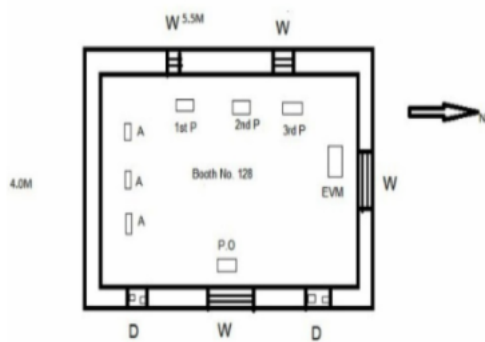

নির্বাচক নিবন্ধন আধিকারিকের স্বাক্ষর

Nazri Naksha

Google Map View

Polling Station Building Front View

Polling Station Front View

Cad View

Key MAP View

1 নাম : পাপিয়া খাতুন পিতার নাম: কামালউদ্দিন মন্ডল বাড়ির নং : 0259 বয়স : 35 লিঙ্গ : মহিলা	YDY0553974 ফটো উপলব্ধ	2 নাম : বাপি গাজী পিতার নাম: আদম গাজী বাড়ির নং : n0109 বয়স : 30 লিঙ্গ : পুরুষ	YDY0948257 ফটো উপলব্ধ	3 নাম : দেবব্রত সরকার পিতার নাম: দুঃখীরাম সরকার বাড়ির নং : 0059 বয়স : 33 লিঙ্গ : পুরুষ	YDY0948083 ফটো উপলব্ধ
4 নাম : কুমারেশ সরকার পিতার নাম: নিরঞ্জন সরকার বাড়ির নং : n0059 বয়স : 34 লিঙ্গ : পুরুষ	YDY0720573 ফটো উপলব্ধ	5 নাম : দুঃখী রাম সরকার পিতার নাম: সনাতন সরকার বাড়ির নং : n0059 বয়স : 62 লিঙ্গ : পুরুষ	LLQ2666105 ফটো উপলব্ধ	6 নাম : সাইফুল সরদার পিতার নাম: রসিদ সরদার বাড়ির নং : n0011 বয়স : 34 লিঙ্গ : পুরুষ	YDY0596072 ফটো উপলব্ধ
7 নাম : মাহামুদা বিবি স্বামীর নাম: আবুল হোসেন গাজী বাড়ির নং : n0011 বয়স : 34 লিঙ্গ : মহিলা	YDY0595520 ফটো উপলব্ধ	8 নাম : ছায়রা স্বামীর নাম: ওমরালি বাড়ির নং : n0011 বয়স : 81 লিঙ্গ : মহিলা	LLQ0588327 ফটো উপলব্ধ	9 নাম : মমতাজ বিবি স্বামীর নাম: রাজীব গাইন বাড়ির নং : n0168 বয়স : 39 লিঙ্গ : মহিলা	LLQ2416485 ফটো উপলব্ধ
10 নাম : সাবিয়া খাতুন বিবি স্বামীর নাম: আরিফুর রহমান গাজী বাড়ির নং : n0167 বয়স : 37 লিঙ্গ : মহিলা	LLQ2638930 ফটো উপলব্ধ	11 নাম : নূর হোসেন নস্কর পিতার নাম: ইসারালী নস্কর বাড়ির নং : 0056 বয়স : 40 লিঙ্গ : পুরুষ	YDY1331115 ফটো উপলব্ধ	12 নাম : সালেমা খাতুন বিবি স্বামীর নাম: ইসমাইল গাজী বাড়ির নং : 0472 বয়স : 35 লিঙ্গ : মহিলা	YDY0595868 ফটো উপলব্ধ
13 নাম : সোনামনি খাতুন স্বামীর নাম: সাইফুল সরদার বাড়ির নং : 0045 বয়স : 26 লিঙ্গ : মহিলা	YDY1369172 ফটো উপলব্ধ	14 নাম : আদম গাজী পিতার নাম: ছাত্তার গাজী বাড়ির নং : n0109 বয়স : 69 লিঙ্গ : পুরুষ	LLQ0589085 ফটো উপলব্ধ	15 নাম : সালাম গাজী পিতার নাম: আবু বকর গাজী বাড়ির নং : n0059 বয়স : 49 লিঙ্গ : পুরুষ	LLQ1502756 ফটো উপলব্ধ
16 নাম : আকাশ সরদার পিতার নাম: সামছুর সরদার বাড়ির নং : এন0081 বয়স : 22 লিঙ্গ : পুরুষ	YDY1574912 ফটো উপলব্ধ	17 নাম : আরিফুল সরদার পিতার নাম: আকাজ, সরদার বাড়ির নং : n0081 বয়স : 29 লিঙ্গ : পুরুষ	YDY1280601 ফটো উপলব্ধ	18 নাম : রোজিনা খাতুন বিবি স্বামীর নাম: জামাল হোসেন নস্কর বাড়ির নং : n0081 বয়স : 33 লিঙ্গ : মহিলা	YDY0720219 ফটো উপলব্ধ
19 নাম : সূচিত্রা সরকার পিতার নাম: সন্তোষ সরকার বাড়ির নং : n0128 বয়স : 44 লিঙ্গ : মহিলা	LLQ2013506 ফটো উপলব্ধ	20 নাম : আকাজ সরদার পিতার নাম: খোনাই সরদার বাড়ির নং : n0081 বয়স : 68 লিঙ্গ : পুরুষ	LLQ0587808 ফটো উপলব্ধ	21 নাম : সামছুর সরদার পিতার নাম: বনমালী সরদার বাড়ির নং : n0081 বয়স : 60 লিঙ্গ : পুরুষ	LLQ0587824 ফটো উপলব্ধ
22 নাম : হাসিনা স্বামীর নাম: আকাজ বাড়ির নং : n0081 বয়স : 63 লিঙ্গ : মহিলা	LLQ0587816 ফটো উপলব্ধ	23 নাম : তাহমিনা বিবি স্বামীর নাম: সালাম গাজী বাড়ির নং : 0183 বয়স : 37 লিঙ্গ : মহিলা	LLQ2703528 ফটো উপলব্ধ	24 নাম : অরুণ সরকার পিতার নাম: সন্তোষ সরকার বাড়ির নং : n0128 বয়স : 55 লিঙ্গ : মহিলা	LLQ1500479 ফটো উপলব্ধ
25 নাম : গঙ্গাদাসী সরকার স্বামীর নাম: অরুণ সরকার বাড়ির নং : n0128 বয়স : 48 লিঙ্গ : মহিলা	LLQ2154037 ফটো উপলব্ধ	26 নাম : সন্তোষ সরকার পিতার নাম: সতীশ সরকার বাড়ির নং : n0128 বয়স : 75 লিঙ্গ : পুরুষ	LLQ0590521 ফটো উপলব্ধ	27 নাম : তাহমিনা খাতুন পিতার নাম: বাবলু দালাল বাড়ির নং : N0081 বয়স : 30 লিঙ্গ : মহিলা	YDY0940767 ফটো উপলব্ধ
28 নাম : স্বপ্না খাতুন (বিবি) স্বামীর নাম: আমানুর গাজী বাড়ির নং : n0190 বয়স : 31 লিঙ্গ : মহিলা	YDY0836874 ফটো উপলব্ধ	29 নাম : হামিদা বিবি স্বামীর নাম: মাদার সরদার বাড়ির নং : n0128 বয়স : 82 লিঙ্গ : মহিলা	YDY1172220 ফটো উপলব্ধ	30 নাম : জাকির হোসেন গাজী পিতার নাম: ওমর আলি গাজী বাড়ির নং : n0011 বয়স : 36 লিঙ্গ : পুরুষ	LLQ0588335 ফটো উপলব্ধ