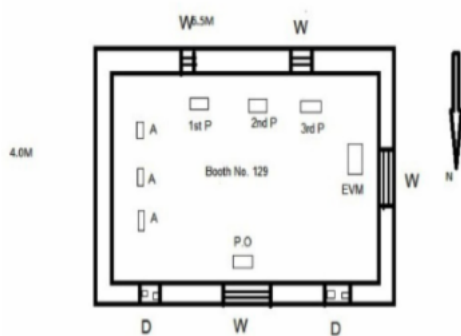

নির্বাচক নিবন্ধন আধিকারিকের স্বাক্ষর

Nazri Naksha

Google Map View

Polling Station Building Front View

Polling Station Front View

Cad View

Key MAP View

1 নাম : কাশেম আলী গাজী পিতার নাম: আফছার আলী গাজী বাড়ির নং : n0026 বয়স : 49 লিঙ্গ : পুরুষ	LLQ1499748 ফটো উপলব্ধ	2 নাম : আমেনা স্বামীর নাম: আফছার বাড়ির নং : n0026 বয়স : 65 লিঙ্গ : মহিলা	LLQ0595876 ফটো উপলব্ধ	3 নাম : ইদ্রিজ আলি গাজী পিতার নাম: আফছার গাজী বাড়ির নং : n0026 বয়স : 44 লিঙ্গ : পুরুষ	LLQ1504257 ফটো উপলব্ধ
4 নাম : আজগার গাজী পিতার নাম: আফছার গাজী বাড়ির নং : n0026 বয়স : 52 লিঙ্গ : পুরুষ	LLQ0595884 ফটো উপলব্ধ	5 নাম : সিদ্দিক গাজী পিতার নাম: আফছার আলি বাড়ির নং : n0026 বয়স : 37 লিঙ্গ : পুরুষ	YDY0117861 ফটো উপলব্ধ	6 নাম : সাবিনা বিবি গাজী স্বামীর নাম: ইদ্রিস আলি গাজী বাড়ির নং : n0026 বয়স : 40 লিঙ্গ : মহিলা	LLQ2440329 ফটো উপলব্ধ
7 নাম : বিলকিস বিবি গাজী স্বামীর নাম: কাছেম আলী গাজী বাড়ির নং : n0026 বয়স : 47 লিঙ্গ : মহিলা	LLQ1503937 ফটো উপলব্ধ	8 নাম : রোজিনা খাতুন স্বামীর নাম: জাহাঙ্গীর সরদার বাড়ির নং : n0021 বয়স : 39 লিঙ্গ : মহিলা	LLQ2620342 ফটো উপলব্ধ	9 নাম : মোঃ কবীর সরদার পিতার নাম: মজিবর সরদার বাড়ির নং : n0021 বয়স : 35 লিঙ্গ : পুরুষ	YDY0596494 ফটো উপলব্ধ
10 নাম : মজিবর সরদার পিতার নাম: বাখের সরদার বাড়ির নং : n0021 বয়স : 70 লিঙ্গ : পুরুষ	LLQ0595793 ফটো উপলব্ধ	11 নাম : সাকিল্যা বিবি স্বামীর নাম: আব্দুল্লা গাজী বাড়ির নং : n0055 বয়স : 30 লিঙ্গ : মহিলা	YDY0948547 ফটো উপলব্ধ	12 নাম : আব্দুল্যা গাজী মায়ের নাম: শুকজান গাজী বাড়ির নং : n0055 বয়স : 37 লিঙ্গ : পুরুষ	YDY0596536 ফটো উপলব্ধ
13 নাম : মাসুমা বিবি স্বামীর নাম: হাবিবর গাজী বাড়ির নং : n0055 বয়স : 40 লিঙ্গ : মহিলা	LLQ2016038 ফটো উপলব্ধ	14 নাম : হাবিবর গাজী পিতার নাম: কেমুদ্দিন গাজী বাড়ির নং : n0055 বয়স : 50 লিঙ্গ : পুরুষ	LLQ2016046 ফটো উপলব্ধ	15 নাম : আলমগীর গাজী পিতার নাম: তবিবর গাজী বাড়ির নং : n0055 বয়স : 30 লিঙ্গ : পুরুষ	YDY0948513 ফটো উপলব্ধ
16 নাম : মোমেনা বিবি স্বামীর নাম: নুরালি গাজী বাড়ির নং : n0030 বয়স : 85 লিঙ্গ : মহিলা	LLQ0596031 ফটো উপলব্ধ	17 নাম : ফারুক সরদার মায়ের নাম: আছিয়া বিবি বাড়ির নং : n0028 বয়স : 36 লিঙ্গ : পুরুষ	YDY0465062 ফটো উপলব্ধ	18 নাম : জাহানারা বিবি স্বামীর নাম: রেজাউল গাজী বাড়ির নং : n0071 বয়স : 40 লিঙ্গ : মহিলা	LLQ2701027 ফটো উপলব্ধ
19 নাম : মহিবর গাজী পিতার নাম: হাবিবর গাজী বাড়ির নং : n0055 বয়স : 27 লিঙ্গ : পুরুষ	YDY1280510 ফটো উপলব্ধ	20 নাম : নূর হোসেন সরদার পিতার নাম: জাকির হোসেন সরদার বাড়ির নং : 0012 বয়স : 25 লিঙ্গ : পুরুষ	YDY1384163 ফটো উপলব্ধ	21 নাম : মেরিনা বিবি স্বামীর নাম: ফারুক গাজী বাড়ির নং : n0017 বয়স : 35 লিঙ্গ : মহিলা	YDY0596312 ফটো উপলব্ধ
22 নাম : আছিয়া বিবি স্বামীর নাম: ছইলদ্দিন সরদার বাড়ির নং : n0028 বয়স : 69 লিঙ্গ : মহিলা	LLQ0596890 ফটো উপলব্ধ	23 নাম : আলেয়া বিবি স্বামীর নাম: বাখের সরদার বাড়ির নং : n0021 বয়স : 85 লিঙ্গ : মহিলা	LLQ0595777 ফটো উপলব্ধ	24 নাম : জোহরা বিবি স্বামীর নাম: মজিবর সরদার বাড়ির নং : n0021 বয়স : 60 লিঙ্গ : মহিলা	LLQ0595801 ফটো উপলব্ধ
25 নাম : জাহাঙ্গীর সরদার পিতার নাম: মজিবর সরদার বাড়ির নং : n0021 বয়স : 38 লিঙ্গ : পুরুষ	LLQ2620334 ফটো উপলব্ধ	26 নাম : ঝরনা বিবি স্বামীর নাম: জাকির হোসেন সরদার বাড়ির নং : n0021 বয়স : 43 লিঙ্গ : মহিলা	LLQ2285203 ফটো উপলব্ধ	27 নাম : ফারুক গাজী পিতার নাম: জুলফিকার গাজী বাড়ির নং : n0017 বয়স : 39 লিঙ্গ : পুরুষ	LLQ2285179 ফটো উপলব্ধ
28 নাম : রেহেনা খাতুন পিতার নাম: ছইলদ্দিন সরদার বাড়ির নং : n0028 বয়স : 39 লিঙ্গ : মহিলা	LLQ2440345 ফটো উপলব্ধ	29 নাম : তবিবর গাজী পিতার নাম: কেয়ামদ্দিন গাজী বাড়ির নং : n0055 বয়স : 55 লিঙ্গ : পুরুষ	LLQ0595702 ফটো উপলব্ধ	30 নাম : সাহিদ হাসান গাজী পিতার নাম: তবিবর গাজী বাড়ির নং : n0055 বয়স : 25 লিঙ্গ : পুরুষ	YDY1373521 ফটো উপলব্ধ