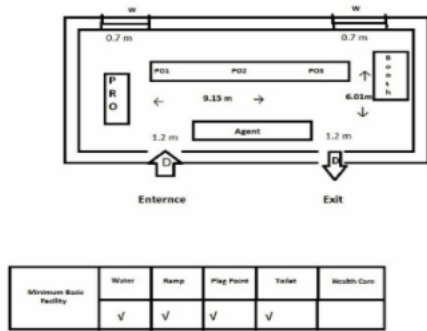

নির্বাচক নিবন্ধন আধিকারিকের স্বাক্ষর

Nazri Naksha

Google Map View

Polling Station Building Front View

Polling Station Front View

Cad View

Key MAP View

1 নাম : বাসন্তী বিশ্বাস স্বামীর নাম : রবীন বিশ্বাস বাড়ির নং : n0128 বয়স : 33 লিঙ্গ : মহিলা	LLQ2662534 ফটো উপলব্ধ	2 নাম : সৌমেন সরকার পিতার নাম : তপন সরকার বাড়ির নং : N0125 বয়স : 32 লিঙ্গ : পুরুষ	YDY0895847 ফটো উপলব্ধ	3 নাম : সজন বিশ্বাস স্বামীর নাম : বাসন্তী বিশ্বাস বাড়ির নং : n0128 বয়স : 33 লিঙ্গ : পুরুষ	YDY0597393 ফটো উপলব্ধ
4 নাম : সঞ্জিতা বিশ্বাস পিতার নাম : রবীন বিশ্বাস বাড়ির নং : n0128 বয়স : 33 লিঙ্গ : মহিলা	YDY1211077 ফটো উপলব্ধ	5 নাম : টুঙ্গা সরকার স্বামীর নাম : সৌমেন সরকার বাড়ির নং : এন0125 বয়স : 22 লিঙ্গ : মহিলা	YDY1549674 ফটো উপলব্ধ	6 নাম : রাধারানী শীল স্বামীর নাম : ক্ষীরোদ শীল বাড়ির নং : n0055 বয়স : 79 লিঙ্গ : মহিলা	LLQ2500155 ফটো উপলব্ধ
7 নাম : নারায়ণ শীল পিতার নাম : ক্ষীরোদ শীল বাড়ির নং : n0055 বয়স : 42 লিঙ্গ : পুরুষ	LLQ1963834 ফটো উপলব্ধ	8 নাম : মামনি কাশ্যপি স্বামীর নাম : বিক্রম কাশ্যপি বাড়ির নং : n0012 বয়স : 37 লিঙ্গ : মহিলা	YDY0842534 ফটো উপলব্ধ	9 নাম : বিক্রম কাশ্যপি পিতার নাম : বরন কাশ্যপি বাড়ির নং : n0012 বয়স : 38 লিঙ্গ : পুরুষ	LLQ2424828 ফটো উপলব্ধ
10 নাম : সৌরভ কর্মকার পিতার নাম : শম্ভু কর্মকার বাড়ির নং : n0002 বয়স : 32 লিঙ্গ : পুরুষ	YDY0842559 ফটো উপলব্ধ	11 নাম : সুচিত্রা কর্মকার স্বামীর নাম : শম্ভু কর্মকার বাড়ির নং : n0002 বয়স : 51 লিঙ্গ : মহিলা	LLQ0349100 ফটো উপলব্ধ	12 নাম : শম্ভু কর্মকার পিতার নাম : দুলাল কর্মকার বাড়ির নং : n0002 বয়স : 63 লিঙ্গ : পুরুষ	LLQ0349092 ফটো উপলব্ধ
13 নাম : সমীরন কর্মকার পিতার নাম : অজিত কর্মকার বাড়ির নং : n0001 বয়স : 31 লিঙ্গ : পুরুষ	YDY0842625 ফটো উপলব্ধ	14 নাম : সৌমেন কর্মকার পিতার নাম : সুনীল কর্মকার বাড়ির নং : এন0002 বয়স : 22 লিঙ্গ : পুরুষ	YDY1604651 ফটো উপলব্ধ	15 নাম : সুনীল কর্মকার পিতার নাম : দুলাল চন্দ্র কর্মকার বাড়ির নং : n0002 বয়স : 50 লিঙ্গ : পুরুষ	LLQ0349118 ফটো উপলব্ধ
16 নাম : তিথি সরকার স্বামীর নাম : সমীরন কর্মকার বাড়ির নং : এন0001 বয়স : 23 লিঙ্গ : মহিলা	YDY1621515 ফটো উপলব্ধ	17 নাম : মহাদেব কর্মকার পিতার নাম : শুধাংশু কর্মকার বাড়ির নং : n0012 বয়স : 44 লিঙ্গ : পুরুষ	LLQ2577039 ফটো উপলব্ধ	18 নাম : শুভদীপ কর্মকার পিতার নাম : মহাদেব কর্মকার বাড়ির নং : এন0012 বয়স : 20 লিঙ্গ : পুরুষ	YDY1716257 ফটো উপলব্ধ
19 নাম : জয়ন্তী কর্মকার পিতার নাম : আনন্দ দত্ত বাড়ির নং : n0238 বয়স : 40 লিঙ্গ : মহিলা	LLQ2258879 ফটো উপলব্ধ	20 নাম : মৌসুমী কর্মকার স্বামীর নাম : সুনীল কর্মকার বাড়ির নং : n0002 বয়স : 37 লিঙ্গ : মহিলা	LLQ2601557 ফটো উপলব্ধ	21 নাম : বিপ্লব কাশ্যপি পিতার নাম : বরন কাশ্যপি বাড়ির নং : n0237 বয়স : 36 লিঙ্গ : পুরুষ	YDY0363689 ফটো উপলব্ধ
22 নাম : বিকাশ কাশ্যপি পিতার নাম : বরন কাশ্যপি বাড়ির নং : n0217 বয়স : 38 লিঙ্গ : পুরুষ	LLQ2601680 ফটো উপলব্ধ	23 নাম : সৈয়দ গাজী পিতার নাম : বরকত গাজী বাড়ির নং : n0082 বয়স : 71 লিঙ্গ : পুরুষ	LLQ0349159 ফটো উপলব্ধ	24 নাম : রেশমা খাতুন পিতার নাম : রহিম গাজী বাড়ির নং : n0037 বয়স : 34 লিঙ্গ : মহিলা	YDY0720987 ফটো উপলব্ধ
25 নাম : আনার আলি গাজী পিতার নাম : শহরালি গাজী বাড়ির নং : n0003 বয়স : 30 লিঙ্গ : পুরুষ	YDY0720912 ফটো উপলব্ধ	26 নাম : মনুরা বিবি স্বামীর নাম : শহরালি গাজী বাড়ির নং : n0003 বয়স : 55 লিঙ্গ : মহিলা	LLQ0349209 ফটো উপলব্ধ	27 নাম : শহরালি গাজী পিতার নাম : নছিমদ্দিন গাজী বাড়ির নং : n0003 বয়স : 61 লিঙ্গ : পুরুষ	LLQ0349191 ফটো উপলব্ধ
28 নাম : রহিম গাজী পিতার নাম : সৈয়দ গাজী বাড়ির নং : n0082 বয়স : 29 লিঙ্গ : পুরুষ	YDY1116219 ফটো উপলব্ধ	29 নাম : নাসিমা বিবি স্বামীর নাম : ছিদ্দিক গাজী বাড়ির নং : 0082 বয়স : 35 লিঙ্গ : মহিলা	YDY0949016 ফটো উপলব্ধ	30 নাম : সিদ্দিক গাজী পিতার নাম : জহুরালি গাজী বাড়ির নং : n0082 বয়স : 46 লিঙ্গ : পুরুষ	LLQ2686814 ফটো উপলব্ধ