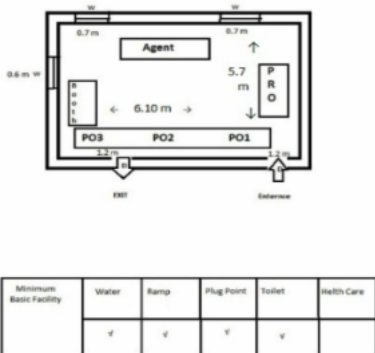

নির্বাচক নিবন্ধন আধিকারিকের স্বাক্ষর

Nazri Naksha

Google Map View

Polling Station Building Front View

Polling Station Front View

Cad View

Key MAP View

1 নাম : সুপিয়া বিবি স্বামীর নাম: আজিবর খাঁ বাড়ির নং : n0022 বয়স : 61 লিঙ্গ : মহিলা	YDY0598615	ফটো উপলব্ধ	2 নাম : জামাল খাঁ পিতার নাম: আহম্মাদ আলি খাঁ বাড়ির নং : n0019 বয়স : 29 লিঙ্গ : পুরুষ	YDY1040013	ফটো উপলব্ধ	3 নাম : মদিনারা বিবি খাঁ স্বামীর নাম: এরসাদ আলি খাঁ বাড়ির নং : n0019 বয়স : 39 লিঙ্গ : মহিলা	LLQ2428894	ফটো উপলব্ধ
4 নাম : ফজের খাঁ পিতার নাম: দিদার বক্স খাঁ বাড়ির নং : n0019 বয়স : 46 লিঙ্গ : পুরুষ	LLQ1571348	ফটো উপলব্ধ	5 নাম : তহমিনা বিবি স্বামীর নাম: আহম্মাদ আলি খাঁ বাড়ির নং : n0019 বয়স : 58 লিঙ্গ : মহিলা	LLQ0420570	ফটো উপলব্ধ	6 নাম : এরশাদ আলি খাঁ পিতার নাম: দিদারবক্স খাঁ বাড়ির নং : n0019 বয়স : 51 লিঙ্গ : পুরুষ	LLQ0420562	ফটো উপলব্ধ
7 নাম : আলেকজান বিবি স্বামীর নাম: দিদারবক্স খাঁ বাড়ির নং : n0019 বয়স : 88 লিঙ্গ : মহিলা	LLQ0420547	ফটো উপলব্ধ	8 নাম : এমাদুল হক মায়ের নাম: জেলেখা বাড়ির নং : n0050 বয়স : 40 লিঙ্গ : পুরুষ	LLQ2691194	ফটো উপলব্ধ	9 নাম : মোনায়েম হোসেন মল্লিক পিতার নাম: এনামুল মল্লিক বাড়ির নং : n0050 বয়স : 34 লিঙ্গ : পুরুষ	YDY0721944	ফটো উপলব্ধ
10 নাম : মর্জিনা বিবি স্বামীর নাম: এনামুল মল্লিক বাড়ির নং : n0050 বয়স : 56 লিঙ্গ : মহিলা	LLQ0422915	ফটো উপলব্ধ	11 নাম : ফরিদা মল্লিক স্বামীর নাম: এমাদুল মল্লিক বাড়ির নং : n0050 বয়স : 53 লিঙ্গ : মহিলা	LLQ0422899	ফটো উপলব্ধ	12 নাম : এমাদুল মল্লিক পিতার নাম: মোফেজ্জেল মল্লিক বাড়ির নং : n0050 বয়স : 58 লিঙ্গ : পুরুষ	LLQ0422881	ফটো উপলব্ধ
13 নাম : এনামুল হক মল্লিক পিতার নাম: মোফেজ্জেল মল্লিক বাড়ির নং : n0050 বয়স : 61 লিঙ্গ : পুরুষ	LLQ0422873	ফটো উপলব্ধ	14 নাম : জেলেখা স্বামীর নাম: মোফেজ্জেল মোল্ল্যা বাড়ির নং : n0050 বয়স : 77 লিঙ্গ : মহিলা	LLQ0422907	ফটো উপলব্ধ	15 নাম : তারা দাসী দাস স্বামীর নাম: বলাই দাস বাড়ির নং : n0077 বয়স : 54 লিঙ্গ : মহিলা	LLQ1251982	ফটো উপলব্ধ
16 নাম : রূপসানা পারভিন মল্লিক স্বামীর নাম: এমাদুল হক মল্লিক বাড়ির নং : 0050 বয়স : 35 লিঙ্গ : মহিলা	YDY0950121	ফটো উপলব্ধ	17 নাম : জারনাবিবি স্বামীর নাম: আনিছুর গাজী বাড়ির নং : n0032 বয়স : 69 লিঙ্গ : মহিলা	LLQ0420752	ফটো উপলব্ধ	18 নাম : রাবেয়া বসরি বিবি গাজী স্বামীর নাম: ইয়ারব গাজী বাড়ির নং : n0032 বয়স : 42 লিঙ্গ : মহিলা	YDY0120857	ফটো উপলব্ধ
19 নাম : আশারাব গাজী পিতার নাম: আনিসুর গাজী বাড়ির নং : n0032 বয়স : 38 লিঙ্গ : পুরুষ	YDY0721829	ফটো উপলব্ধ	20 নাম : জহুরাবিবি স্বামীর নাম: কাসেম দফাদার বাড়ির নং : n0017 বয়স : 69 লিঙ্গ : মহিলা	LLQ0422402	ফটো উপলব্ধ	21 নাম : ওসমান মন্ডল পিতার নাম: হজরত আলি মন্ডল বাড়ির নং : n0017 বয়স : 60 লিঙ্গ : পুরুষ	LLQ0422410	ফটো উপলব্ধ
22 নাম : আয়েষা বিবি মণ্ডল স্বামীর নাম: ওসমান মণ্ডল বাড়ির নং : n0017 বয়স : 55 লিঙ্গ : মহিলা	LLQ1251974	ফটো উপলব্ধ	23 নাম : আমেনা বিবি পিতার নাম: মোফেজ্জিদিন সরদার বাড়ির নং : n0155 বয়স : 47 লিঙ্গ : মহিলা	YDY0598748	ফটো উপলব্ধ	24 নাম : মোজাম্মেল মল্লিক পিতার নাম: এমাদুল মল্লিক বাড়ির নং : n0050 বয়স : 25 লিঙ্গ : পুরুষ	YDY1453935	ফটো উপলব্ধ
25 নাম : রাকেশ খাঁ পিতার নাম: এরশাদ আলি খাঁ বাড়ির নং : n0019 বয়স : 24 লিঙ্গ : পুরুষ	YDY1445014	ফটো উপলব্ধ	26 নাম : জাকীর হোসেন গাজী পিতার নাম: ইয়াকুব আলি গাজী বাড়ির নং : n0019 বয়স : 32 লিঙ্গ : পুরুষ	YDY0843490	ফটো উপলব্ধ	27 নাম : আনছার আলি খাঁ পিতার নাম: দিদারবক্স খাঁ বাড়ির নং : n0019 বয়স : 60 লিঙ্গ : পুরুষ	LLQ0420554	ফটো উপলব্ধ
28 নাম : ইনছান মল্লিক পিতার নাম: এনামুল মল্লিক বাড়ির নং : n0050 বয়স : 27 লিঙ্গ : পুরুষ	YDY1117118	ফটো উপলব্ধ	29 নাম : মুসলিমা খাঁ স্বামীর নাম: আনছার আলি খাঁ বাড়ির নং : n0019 বয়স : 46 লিঙ্গ : মহিলা	LLQ1570290	ফটো উপলব্ধ	30 নাম : সাবিনা মন্ডল স্বামীর নাম: জামাল খাঁ বাড়ির নং : এন0019 বয়স : 26 লিঙ্গ : মহিলা	YDY1544345	ফটো উপলব্ধ