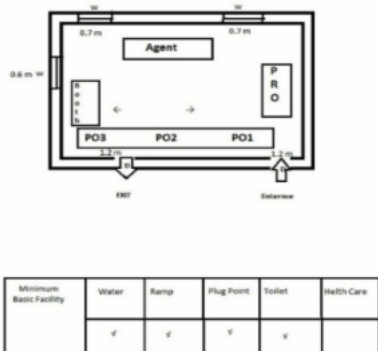

নির্বাচক নিবন্ধন আধিকারিকের স্বাক্ষর

Nazri Naksha

Google Map View

Polling Station Building Front View

Polling Station Front View

Cad View

Key MAP View

1 নাম : রেশমা খাতুন স্বামীর নাম: ফারুক গোলদার বাড়ির নং : 0185 বয়স : 36 লিঙ্গ : মহিলা	YDY0665836	ফটো উপলব্ধ	2 নাম : মৌসুমী খাতুন পিতার নাম: প্রবীর হাসান গাজী বাড়ির নং : 37 বয়স : 28 লিঙ্গ : মহিলা	YDY1137249	ফটো উপলব্ধ	3 নাম : মাসুমা খাতুন পিতার নাম: বহির গাজী বাড়ির নং : এন0193 বয়স : 25 লিঙ্গ : মহিলা	YDY1360734	ফটো উপলব্ধ
4 নাম : বাপ্পা রাজ পিতার নাম: বর্কতুল্যা মোল্যা বাড়ির নং : এন0136 বয়স : 27 লিঙ্গ : পুরুষ	YDY1619410	ফটো উপলব্ধ	5 নাম : আমেনা খাতুন স্বামীর নাম: আমজেদ আলি মোল্যা বাড়ির নং : 0120 বয়স : 27 লিঙ্গ : মহিলা	YDY1349687	ফটো উপলব্ধ	6 নাম : ফিরদৌস খাতুন স্বামীর নাম: ইয়াকুব মোল্যা বাড়ির নং : এন0102 বয়স : 30 লিঙ্গ : মহিলা	YDY1548577	ফটো উপলব্ধ
7 নাম : রাইমা খাতুন স্বামীর নাম: নছিব মোল্লা বাড়ির নং : 0136 বয়স : 34 লিঙ্গ : মহিলা	YDY1348234	ফটো উপলব্ধ	8 নাম : পাপিয়া খাতুন পিতার নাম: মণীরুল সরদার বাড়ির নং : 0099 বয়স : 26 লিঙ্গ : মহিলা	YDY1349695	ফটো উপলব্ধ	9 নাম : রুবিনা খাতুন স্বামীর নাম: জামসেদ আলি মোল্যা বাড়ির নং : 0120 বয়স : 26 লিঙ্গ : মহিলা	YDY1349729	ফটো উপলব্ধ
10 নাম : রেশমা খাতুন স্বামীর নাম: আনারুল সরদার বাড়ির নং : 0099 বয়স : 27 লিঙ্গ : মহিলা	YDY1384528	ফটো উপলব্ধ	11 নাম : রহিমা খাতুন মোল্ল্যা স্বামীর নাম: মোজাদুল মোল্ল্যা বাড়ির নং : এন0235 বয়স : 26 লিঙ্গ : মহিলা	YDY1378751	ফটো উপলব্ধ	12 নাম : মার্জিনা খাতুন সরদার স্বামীর নাম: মইদুল সরদার বাড়ির নং : 0112 বয়স : 33 লিঙ্গ : মহিলা	YDY1348242	ফটো উপলব্ধ
13 নাম : তাজমিরা খাতুন(সরদার) স্বামীর নাম: আলাম সরদার বাড়ির নং : n0203 বয়স : 27 লিঙ্গ : মহিলা	YDY1212356	ফটো উপলব্ধ	14 নাম : খুশবু গাইন পিতার নাম: তপন কুমার গাইন বাড়ির নং : n0005 বয়স : 24 লিঙ্গ : মহিলা	YDY1469436	ফটো উপলব্ধ	15 নাম : মাদার চন্দ্র গাইন পিতার নাম: স্বরূপ গাইন বাড়ির নং : n0005 বয়স : 74 লিঙ্গ : পুরুষ	YDY1393107	ফটো উপলব্ধ
16 নাম : সঞ্জীতা গাইন মায়ের নাম: আদুরিনী গাইন বাড়ির নং : 0109 বয়স : 30 লিঙ্গ : মহিলা	YDY1349620	ফটো উপলব্ধ	17 নাম : ঝনু গাইন পিতার নাম: বিকাশ চন্দ্র গাইন বাড়ির নং : এন0003 বয়স : 23 লিঙ্গ : পুরুষ	YDY1536416	ফটো উপলব্ধ	18 নাম : কমল গাইন পিতার নাম: সঙ্কর গাইন বাড়ির নং : এন0005 বয়স : 24 লিঙ্গ : পুরুষ	YDY1534577	ফটো উপলব্ধ
19 নাম : তপন কুমার গাইন পিতার নাম: মাদার চন্দ্র গাইন বাড়ির নং : n0005 বয়স : 53 লিঙ্গ : পুরুষ	YDY1118181	ফটো উপলব্ধ	20 নাম : বর্না গাইন স্বামীর নাম: তপন কুমার গাইন বাড়ির নং : n0005 বয়স : 45 লিঙ্গ : মহিলা	LLQ2689941	ফটো উপলব্ধ	21 নাম : নিরঞ্জন কুমার গাইন পিতার নাম: বিমল কৃষ্ণ গাইন বাড়ির নং : n0006 বয়স : 67 লিঙ্গ : পুরুষ	LLQ2428043	ফটো উপলব্ধ
22 নাম : পার্থ গাইন পিতার নাম: স্বপন গাইন বাড়ির নং : n0002 বয়স : 27 লিঙ্গ : পুরুষ	YDY1212497	ফটো উপলব্ধ	23 নাম : আশালতা গাইন স্বামীর নাম: পঞ্চানন গাইন বাড়ির নং : n0007 বয়স : 71 লিঙ্গ : মহিলা	WB/14/093/198269	ফটো উপলব্ধ	24 নাম : বিশুজিৎ গাইন পিতার নাম: নিরঞ্জন গাইন বাড়ির নং : n0006 বয়স : 37 লিঙ্গ : পুরুষ	LLQ2606358	ফটো উপলব্ধ
25 নাম : কৃষ্ণা গাইন স্বামীর নাম: নিরঞ্জন গাইন বাড়ির নং : 0006 বয়স : 57 লিঙ্গ : মহিলা	LLQ0401471	ফটো উপলব্ধ	26 নাম : শ্যামলী গাইন স্বামীর নাম: শঙ্কর গাইন বাড়ির নং : n0005 বয়স : 44 লিঙ্গ : মহিলা	LLQ1570878	ফটো উপলব্ধ	27 নাম : শঙ্কর গাইন পিতার নাম: মাদার গাইন বাড়ির নং : n0005 বয়স : 50 লিঙ্গ : পুরুষ	LLQ0401497	ফটো উপলব্ধ
28 নাম : প্রতিমা গাইন স্বামীর নাম: বিকাশ গাইন বাড়ির নং : n0003 বয়স : 52 লিঙ্গ : মহিলা	LLQ2508216	ফটো উপলব্ধ	29 নাম : বিকাশ চন্দ্র গাইন পিতার নাম: নির্মল গাইন বাড়ির নং : n0003 বয়স : 65 লিঙ্গ : পুরুষ	LLQ0401448	ফটো উপলব্ধ	30 নাম : মাধবী গাইন(বাছাড়) স্বামীর নাম: স্বপন কুমার গাইন বাড়ির নং : n0002 বয়স : 40 লিঙ্গ : মহিলা	YDY0722496	ফটো উপলব্ধ