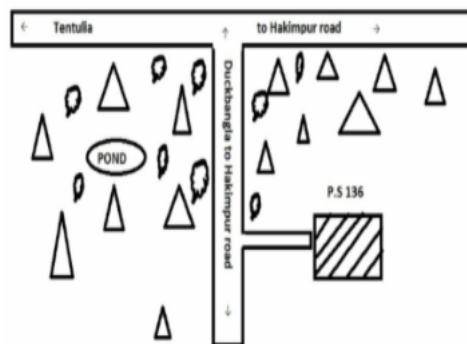

Key MAP View