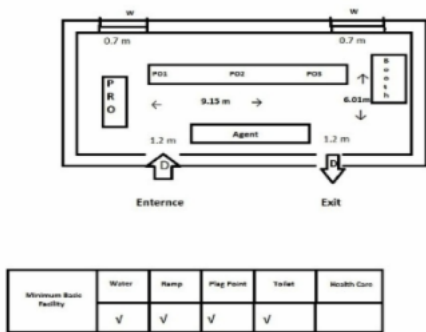

নির্বাচক নিবন্ধন আধিকারিকের স্বাক্ষর

Nazri Naksha

Google Map View

Polling Station Building Front View

Polling Station Front View

Cad View

Key MAP View

1 নাম : কুলসুম বিবি স্বামীর নাম: আলিআহম্মাদ মণ্ডল বাড়ির নং : n0182 বয়স : 56 লিঙ্গ : মহিলা	LLQ0828509 ফটো উপলব্ধ	2 নাম : আমিনা বিবি স্বামীর নাম: কুলসুম বিবি বাড়ির নং : সারপুল বয়স : 35 লিঙ্গ : মহিলা	YDY1708429 ফটো উপলব্ধ	3 নাম : ববিতা বিবি স্বামীর নাম: বকুল মণ্ডল বাড়ির নং : n0118 বয়স : 37 লিঙ্গ : মহিলা	YDY0599746 ফটো উপলব্ধ
4 নাম : বকুল মণ্ডল পিতার নাম: সিরাজুল মণ্ডল বাড়ির নং : n0118 বয়স : 47 লিঙ্গ : পুরুষ	LLQ1228410 ফটো উপলব্ধ	5 নাম : সোনাভান অন্যান্য: সিরাজুল বাড়ির নং : n0118 বয়স : 71 লিঙ্গ : মহিলা	LLQ0378810 ফটো উপলব্ধ	6 নাম : রবিউল শেখ পিতার নাম: সাদেক শেখ বাড়ির নং : 0069 বয়স : 31 লিঙ্গ : পুরুষ	YDY0951392 ফটো উপলব্ধ
7 নাম : ফেলীবিবি স্বামীর নাম: সাদেক শেখ বাড়ির নং : n0069 বয়স : 66 লিঙ্গ : মহিলা	LLQ0376806 ফটো উপলব্ধ	8 নাম : রাখী খাতুন স্বামীর নাম: নুরজাহান বিবি বাড়ির নং : n0168 বয়স : 38 লিঙ্গ : মহিলা	LLQ2604775 ফটো উপলব্ধ	9 নাম : মুসলিমা বিবি স্বামীর নাম: রবিউল সাহাজী বাড়ির নং : n0168 বয়স : 39 লিঙ্গ : মহিলা	LLQ2604742 ফটো উপলব্ধ
10 নাম : রবিউল সাহাজী স্বামীর নাম: নুরজাহান বিবি বাড়ির নং : n0168 বয়স : 38 লিঙ্গ : পুরুষ	LLQ2604767 ফটো উপলব্ধ	11 নাম : রাহিমা বিবি স্বামীর নাম: লতিফ মল্লিক বাড়ির নং : n0101 বয়স : 66 লিঙ্গ : মহিলা	YDY1390178 ফটো উপলব্ধ	12 নাম : আলিপ মল্লিক পিতার নাম: লতিফ মল্লিক বাড়ির নং : n0101 বয়স : 37 লিঙ্গ : পুরুষ	YDY0125484 ফটো উপলব্ধ
13 নাম : মেজানুর মল্লিক পিতার নাম: আব্দুল লতিফ মল্লিক বাড়ির নং : n0101 বয়স : 36 লিঙ্গ : পুরুষ	YDY0468595 ফটো উপলব্ধ	14 নাম : জাহান্না খাতুন মন্ডল পিতার নাম: হাবিবুর রহমান মন্ডল বাড়ির নং : 137 বয়স : 33 লিঙ্গ : মহিলা	LLQ2662153 ফটো উপলব্ধ	15 নাম : হালিমা বিবি স্বামীর নাম: খালেদ গাজী বাড়ির নং : 090 বয়স : 59 লিঙ্গ : মহিলা	LLQ2504348 ফটো উপলব্ধ
16 নাম : রফিদা বিবি স্বামীর নাম: আলমগীর গাজী বাড়ির নং : n0215 বয়স : 34 লিঙ্গ : মহিলা	YDY0738377 ফটো উপলব্ধ	17 নাম : আলমিন সাহাজী পিতার নাম: রবিউল সাহাজী বাড়ির নং : n0168 বয়স : 23 লিঙ্গ : পুরুষ	YDY1468693 ফটো উপলব্ধ	18 নাম : সাহাদুল দালাল পিতার নাম: নুরুলইসলাম দালাল বাড়ির নং : n0141 বয়স : 56 লিঙ্গ : পুরুষ	LLQ1227230 ফটো উপলব্ধ
19 নাম : আয়শা বিবি স্বামীর নাম: আব্দুল হাই সিদ্দিকি সরদার বাড়ির নং : n0134 বয়স : 38 লিঙ্গ : মহিলা	LLQ2504926 ফটো উপলব্ধ	20 নাম : মেহেবুব জাহেদী সরদার পিতার নাম: ফজের আলি সরদার বাড়ির নং : n0134 বয়স : 23 লিঙ্গ : পুরুষ	YDY1534908 ফটো উপলব্ধ	21 নাম : সালেহা বিবি স্বামীর নাম: অজিহার রহমান সরদার বাড়ির নং : n0134 বয়স : 72 লিঙ্গ : মহিলা	LLQ0378612 ফটো উপলব্ধ
22 নাম : মুকুল মন্ডল পিতার নাম: সিরাজুল মন্ডল বাড়ির নং : n0118 বয়স : 50 লিঙ্গ : পুরুষ	YDY1495407 ফটো উপলব্ধ	23 নাম : রুফিজাবিবি স্বামীর নাম: অজিহার মোল্লা বাড়ির নং : 093 বয়স : 66 লিঙ্গ : মহিলা	LLQ0379933 ফটো উপলব্ধ	24 নাম : মেহেদি হাসান মন্ডল পিতার নাম: বকুল মন্ডল বাড়ির নং : n0118 বয়স : 22 লিঙ্গ : পুরুষ	YDY1573393 ফটো উপলব্ধ
25 নাম : সাদিক মন্ডল পিতার নাম: মুত আরসাদ মন্ডল বাড়ির নং : n0032 বয়স : 36 লিঙ্গ : পুরুষ	PRI3885464 ফটো উপলব্ধ	26 নাম : আজামিন সাহাজী পিতার নাম: রবিউল সাহাজী বাড়ির নং : n0168 বয়স : 21 লিঙ্গ : পুরুষ	YDY1651595 ফটো উপলব্ধ	27 নাম : সহিদুল ইসলাম দালাল পিতার নাম: সাহাদুল দালাল বাড়ির নং : n0141 বয়স : 33 লিঙ্গ : পুরুষ	YDY0723361 ফটো উপলব্ধ
28 নাম : সামিম সাহাজী পিতার নাম: রবিউল সাহাজী বাড়ির নং : n0168 বয়স : 26 লিঙ্গ : পুরুষ	YDY1285063 ফটো উপলব্ধ	29 নাম : হোসনিয়ারা পারভীন স্বামীর নাম: মোস্তাফা পাইক বাড়ির নং : n0216 বয়স : 30 লিঙ্গ : মহিলা	YDY1041003 ফটো উপলব্ধ	30 নাম : কোহিনুর স্বামীর নাম: সাহাদুল দালাল বাড়ির নং : n0141 বয়স : 52 লিঙ্গ : মহিলা	LLQ2240448 ফটো উপলব্ধ