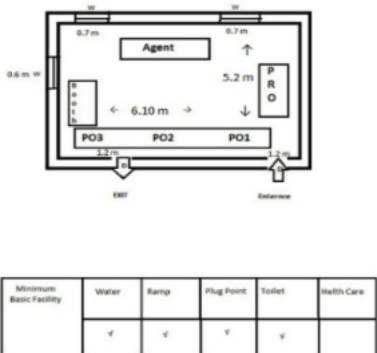

নির্বাচক নিবন্ধন আধিকারিকের স্বাক্ষর

Nazri Naksha

Google Map View

Polling Station Building Front View

Polling Station Front View

Cad View

Key MAP View

1 নাম : সঞ্জয় আড়ালে পিতার নাম: মধুসূদন আড়ালে বাড়ির নং : n0016 বয়স : 46 লিঙ্গ : পুরুষ	LLQ1222686 ফটো উপলব্ধ	2 নাম : স্বপ্না আড়ালে স্বামীর নাম: প্রদীপ আড়ালে বাড়ির নং : n0016 বয়স : 45 লিঙ্গ : মহিলা	LLQ1969252 ফটো উপলব্ধ	3 নাম : প্রদীপ আড়ালে পিতার নাম: মধুসূদন আড়ালে বাড়ির নং : n0016 বয়স : 54 লিঙ্গ : পুরুষ	LLQ0371989 ফটো উপলব্ধ
4 নাম : সুমিত্রা আড়ালে স্বামীর নাম: মধুসূদন আড়ালে বাড়ির নং : n0016 বয়স : 71 লিঙ্গ : মহিলা	YDY1406354 ফটো উপলব্ধ	5 নাম : সুতি আড়ালে স্বামীর নাম: স্বদেশ আড়ালে বাড়ির নং : n0015 বয়স : 57 লিঙ্গ : মহিলা	LLQ0371963 ফটো উপলব্ধ	6 নাম : স্বদেশ আড়ালে পিতার নাম: বিনয় আড়ালে বাড়ির নং : n0015 বয়স : 61 লিঙ্গ : পুরুষ	LLQ0371955 ফটো উপলব্ধ
7 নাম : চন্দনা আড়ালে স্বামীর নাম: অশোক আড়ালে বাড়ির নং : n0014 বয়স : 39 লিঙ্গ : মহিলা	LLQ2426286 ফটো উপলব্ধ	8 নাম : অশোক আড়ালে পিতার নাম: বিনয় আড়ালে বাড়ির নং : n0014 বয়স : 53 লিঙ্গ : পুরুষ	LLQ0371948 ফটো উপলব্ধ	9 নাম : শ্রীবাস আড়ালে পিতার নাম: বিনয় আড়ালে বাড়ির নং : n0014 বয়স : 57 লিঙ্গ : পুরুষ	LLQ0371930 ফটো উপলব্ধ
10 নাম : অমৃতা আড়ালে স্বামীর নাম: সুভাষ আড়ালে বাড়ির নং : n0014 বয়স : 45 লিঙ্গ : মহিলা	LLQ1968353 ফটো উপলব্ধ	11 নাম : সুভাষ আড়ালে পিতার নাম: বিনয় আড়ালে বাড়ির নং : n0014 বয়স : 59 লিঙ্গ : পুরুষ	LLQ0371922 ফটো উপলব্ধ	12 নাম : সুমিত্রা আড়ালে স্বামীর নাম: বিনয় আড়ালে বাড়ির নং : n0014 বয়স : 81 লিঙ্গ : মহিলা	LLQ0371914 ফটো উপলব্ধ
13 নাম : টুম্পা আড়ালে স্বামীর নাম: সঞ্জয় আড়ালে বাড়ির নং : n0016 বয়স : 40 লিঙ্গ : মহিলা	YDY1122811 ফটো উপলব্ধ	14 নাম : অতনু আড়ালে পিতার নাম: অশোক আড়ালে বাড়ির নং : কাঁটাবাগান মাঝের পাড়া বয়স : 24 লিঙ্গ : পুরুষ	YDY1434638 ফটো উপলব্ধ	15 নাম : অয়ন আড়ালে পিতার নাম: সুভাষ আড়ালে বাড়ির নং : কাঁটাবাগান বয়স : 23 লিঙ্গ : পুরুষ	YDY1546498 ফটো উপলব্ধ
16 নাম : তুয়া আড়ালে পিতার নাম: সুভাষ আড়ালে বাড়ির নং : n0014 বয়স : 26 লিঙ্গ : মহিলা	YDY1306646 ফটো উপলব্ধ	17 নাম : শুভঙ্কর আড়ালে পিতার নাম: স্বদেশ আড়ালে বাড়ির নং : 015 বয়স : 34 লিঙ্গ : পুরুষ	YDY0956003 ফটো উপলব্ধ	18 নাম : পুষ্পিতা সরকার পিতার নাম: নারায়ন সরকার বাড়ির নং : স্বরূপনগর বয়স : 27 লিঙ্গ : মহিলা	SKE1273572 ফটো উপলব্ধ
19 নাম : পাবেল আড়ালে পিতার নাম: প্রদীপ আড়ালে বাড়ির নং : 0016 বয়স : 25 লিঙ্গ : মহিলা	YDY1371822 ফটো উপলব্ধ	20 নাম : সায়ন আড়ালে পিতার নাম: অশোক আড়ালে বাড়ির নং : কাঁটাবাগান বয়স : 22 লিঙ্গ : পুরুষ	YDY1579598 ফটো উপলব্ধ	21 নাম : বিক্রম ঘোষ পিতার নাম: রাম প্রসাদ ঘোষ বাড়ির নং : 0086 বয়স : 25 লিঙ্গ : পুরুষ	YDY1341635 ফটো উপলব্ধ
Q নাম : অর্পিতা ঘোষ দে স্বামীর নাম: সুমন্ত ঘোষ বাড়ির নং : n0143 বয়স : 26 লিঙ্গ : মহিলা	YDY1299999 ফটো উপলব্ধ	23 নাম : প্রমিলা ঘোষ পিতার নাম: তপন ঘোষ বাড়ির নং : 0143 বয়স : 25 লিঙ্গ : মহিলা	YDY1384122 ফটো উপলব্ধ	24 নাম : রিতা তরফদার পিতার নাম: রাধা রমন তরফদার বাড়ির নং : কাঁটাবাগান বয়স : 25 লিঙ্গ : পুরুষ	SKE1411818 ফটো উপলব্ধ
25 নাম : বাবলু দাস পিতার নাম: ঠাকুরদাস দাস বাড়ির নং : n0066 বয়স : 38 লিঙ্গ : পুরুষ	LLQ2426229 ফটো উপলব্ধ	26 নাম : সুযমা পাল স্বামীর নাম: গৌতম পাল বাড়ির নং : n0066 বয়স : 42 লিঙ্গ : মহিলা	YDY0137778 ফটো উপলব্ধ	27 নাম : করুণা দাশ স্বামীর নাম: ঠাকুরদাস দাশ বাড়ির নং : n0066 বয়স : 66 লিঙ্গ : মহিলা	LLQ0372003 ফটো উপলব্ধ
28 নাম : ঠাকুরদাস দাশ পিতার নাম: মহেন্দ্র দাশ বাড়ির নং : n0066 বয়স : 73 লিঙ্গ : পুরুষ	LLQ0371997 ফটো উপলব্ধ	29 নাম : নীলিমা দাস স্বামীর নাম: বাবলু দাস বাড়ির নং : 0066 বয়স : 35 লিঙ্গ : মহিলা	YDY0956060 ফটো উপলব্ধ	30 নাম : কৌশিক দাস পিতার নাম: সুকদেব দাস বাড়ির নং : 0104 বয়স : 25 লিঙ্গ : পুরুষ	YDY1360239 ফটো উপলব্ধ