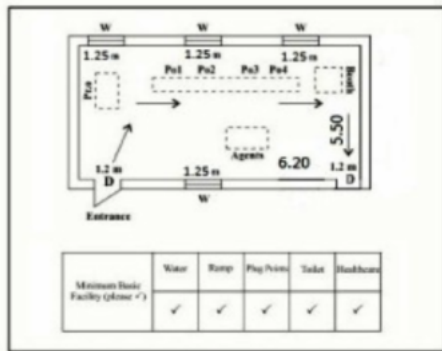

নির্বাচক নিবন্ধন আধিকারিকের স্বাক্ষর

Nazri Naksha

Google Map View

Polling Station Building Front View

Polling Station Front View

Cad View

Key MAP View

1 নাম : ফতেমা খাতুন পিতার নাম: আব্দুল মালিক মন্ডল বাড়ির নং : n0277 বয়স : 29 লিঙ্গ : মহিলা	YDY1281377 ফটো উপলব্ধ	2 নাম : রাহাত আহসান পিতার নাম: গোলাম মোস্তফা মন্ডল বাড়ির নং : এন0193 বয়স : 23 লিঙ্গ : পুরুষ	YDY1519677 ফটো উপলব্ধ	3 নাম : বিষ্ণু খাঁ পিতার নাম: কুশচন্দ্র খাঁ বাড়ির নং : n0051 বয়স : 46 লিঙ্গ : পুরুষ	LLQ2353126 ফটো উপলব্ধ
4 নাম : অনিমা খা স্বামীর নাম: কুশ খা বাড়ির নং : n0051 বয়স : 63 লিঙ্গ : মহিলা	LLQ0868034 ফটো উপলব্ধ	5 নাম : ইন্দ্রজিৎ খাঁ পিতার নাম: শঙ্কর খাঁ বাড়ির নং : n0008 বয়স : 49 লিঙ্গ : পুরুষ	LLQ1562438 ফটো উপলব্ধ	6 নাম : ঝন্টু খাঁ পিতার নাম: কুমার চন্দ্র খাঁ বাড়ির নং : n0048 বয়স : 38 লিঙ্গ : পুরুষ	YDY0475574 ফটো উপলব্ধ
7 নাম : তরুন খাঁ পিতার নাম: শিবু খাঁ বাড়ির নং : n0009 বয়স : 54 লিঙ্গ : পুরুষ	LLQ0868372 ফটো উপলব্ধ	8 নাম : চাঁদো খাঁ স্বামীর নাম: শিবু খাঁ বাড়ির নং : n0009 বয়স : 86 লিঙ্গ : মহিলা	LLQ0868364 ফটো উপলব্ধ	9 নাম : উন্নতি খাঁ স্বামীর নাম: ইন্দ্রজিৎ খাঁ বাড়ির নং : n0008 বয়স : 44 লিঙ্গ : মহিলা	LLQ1562446 ফটো উপলব্ধ
10 নাম : অঞ্জলি খাঁ স্বামীর নাম: কুমারচন্দ্র খাঁ বাড়ির নং : n0048 বয়স : 62 লিঙ্গ : মহিলা	LLQ0868265 ফটো উপলব্ধ	11 নাম : কুমারচন্দ্র খাঁ পিতার নাম: সুবল খাঁ বাড়ির নং : n0048 বয়স : 69 লিঙ্গ : পুরুষ	LLQ0868257 ফটো উপলব্ধ	12 নাম : দেব খাঁ পিতার নাম: রামপদ খাঁ বাড়ির নং : n0044 বয়স : 49 লিঙ্গ : পুরুষ	LLQ1203124 ফটো উপলব্ধ
13 নাম : পুষ্প খাঁ স্বামীর নাম: শম্ভু খাঁ বাড়ির নং : 044 বয়স : 39 লিঙ্গ : মহিলা	LLQ2719862 ফটো উপলব্ধ	14 নাম : রেণু খাঁ স্বামীর নাম: উত্তম খাঁ বাড়ির নং : n0043 বয়স : 51 লিঙ্গ : মহিলা	LLQ0868208 ফটো উপলব্ধ	15 নাম : উত্তম খাঁ পিতার নাম: গোপাল খাঁ বাড়ির নং : n0043 বয়স : 71 লিঙ্গ : পুরুষ	LLQ0868190 ফটো উপলব্ধ
16 নাম : সমরজিত খাঁ পিতার নাম: উত্তম খাঁ বাড়ির নং : n0042 বয়স : 29 লিঙ্গ : পুরুষ	YDY1044395 ফটো উপলব্ধ	17 নাম : রাজকুমার খাঁ পিতার নাম: উত্তম খাঁ বাড়ির নং : n0042 বয়স : 32 লিঙ্গ : পুরুষ	YDY1044379 ফটো উপলব্ধ	18 নাম : সীতা খাঁ স্বামীর নাম: কালিদাস খাঁ বাড়ির নং : n0042 বয়স : 51 লিঙ্গ : মহিলা	LLQ2088201 ফটো উপলব্ধ
19 নাম : কালিদাস খাঁ পিতার নাম: মাদার খাঁ বাড়ির নং : n0042 বয়স : 52 লিঙ্গ : পুরুষ	LLQ0868224 ফটো উপলব্ধ	20 নাম : বাসন্তী খাঁ স্বামীর নাম: সমীর খাঁ বাড়ির নং : n0036 বয়স : 56 লিঙ্গ : মহিলা	LLQ0868638 ফটো উপলব্ধ	21 নাম : দেবকুমার গাইন পিতার নাম: সুনীল গাইন বাড়ির নং : n0035 বয়স : 45 লিঙ্গ : পুরুষ	LLQ2088219 ফটো উপলব্ধ
22 নাম : সাবিত্রী খাঁ স্বামীর নাম: রবীন খাঁ বাড়ির নং : n0035 বয়স : 61 লিঙ্গ : মহিলা	LLQ0868562 ফটো উপলব্ধ	23 নাম : রবীন খাঁ পিতার নাম: শক্তি খাঁ বাড়ির নং : n0035 বয়স : 66 লিঙ্গ : পুরুষ	LLQ0868554 ফটো উপলব্ধ	24 নাম : পিণ্টু খাঁ পিতার নাম: শিবুপদ খাঁ বাড়ির নং : n0009 বয়স : 40 লিঙ্গ : পুরুষ	LLQ2353167 ফটো উপলব্ধ
25 নাম : জ্যোৎস্না মন্ডল খাঁ স্বামীর নাম: তরুন বাড়ির নং : n0009 বয়স : 45 লিঙ্গ : মহিলা	LLQ2456424 ফটো উপলব্ধ	26 নাম : সবিতা খাঁ স্বামীর নাম: অমর খাঁ বাড়ির নং : n0044 বয়স : 48 লিঙ্গ : মহিলা	LLQ0868174 ফটো উপলব্ধ	27 নাম : অমর খাঁ পিতার নাম: রামপদ খাঁ বাড়ির নং : n0044 বয়স : 56 লিঙ্গ : পুরুষ	LLQ0868166 ফটো উপলব্ধ
28 নাম : আহলাদী খাঁ স্বামীর নাম: রামপদ খাঁ বাড়ির নং : n0044 বয়স : 76 লিঙ্গ : মহিলা	LLQ0868158 ফটো উপলব্ধ	29 নাম : রামপদ খাঁ পিতার নাম: নেপাল খাঁ বাড়ির নং : n0044 বয়স : 81 লিঙ্গ : পুরুষ	LLQ0868141 ফটো উপলব্ধ	30 নাম : তাপস খাঁ মায়ের নাম: রাসমনি খাঁ বাড়ির নং : n0078 বয়স : 39 লিঙ্গ : পুরুষ	YDY0727693 ফটো উপলব্ধ