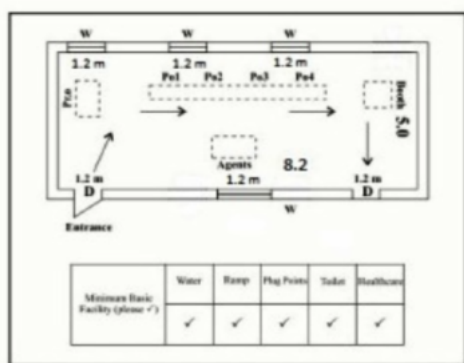

নির্বাচক নিবন্ধন আধিকারিকের স্বাক্ষর

Nazri Naksha

Google Map View

Polling Station Building Front View

Polling Station Front View

Cad View

Key MAP View

1 নাম : সামিরুল আকুঞ্জি পিতার নাম: ইউসুফ আলি আকুঞ্জি বাড়ির নং : n0087 বয়স : 30 লিঙ্গ : পুরুষ	YDY0957357 ফটো উপলব্ধ	2 নাম : ইমান হোসেন আকুঞ্জী পিতার নাম: ছোয়ারাফ আলি আকুঞ্জী বাড়ির নং : n0087 বয়স : 31 লিঙ্গ : পুরুষ	YDY0851956 ফটো উপলব্ধ	3 নাম : আজিদা বিবি আকুঞ্জি স্বামীর নাম: ইয়ার আলী আকুঞ্জি বাড়ির নং : n0087 বয়স : 43 লিঙ্গ : মহিলা	LLQ2643070 ফটো উপলব্ধ
4 নাম : আলিয়া বিবি আকুঞ্জি স্বামীর নাম: সোহারব আলি আকুঞ্জি বাড়ির নং : n0087 বয়স : 44 লিঙ্গ : মহিলা	LLQ1563071 ফটো উপলব্ধ	5 নাম : ইয়ার আলি আকুঞ্জি পিতার নাম: নওসের আকুঞ্জি বাড়ির নং : n0087 বয়স : 54 লিঙ্গ : পুরুষ	LLQ2560522 ফটো উপলব্ধ	6 নাম : ইমরান বিশ্বাস পিতার নাম: আবুহার বিশ্বাস বাড়ির নং : N0091 বয়স : 34 লিঙ্গ : পুরুষ	YDY0895920 ফটো উপলব্ধ
7 নাম : কবিরুল ইসলাম পিতার নাম: ইয়াকুব আলি বাড়ির নং : n0001 বয়স : 48 লিঙ্গ : পুরুষ	LLQ1200922 ফটো উপলব্ধ	8 নাম : মেহেরুন নেছা স্বামীর নাম: মহামদ ইয়াকুব আলি মণ্ডল বাড়ির নং : n0001 বয়স : 69 লিঙ্গ : মহিলা	LLQ0873174 ফটো উপলব্ধ	9 নাম : আতিয়ার রহমান মোল্ল্যা পিতার নাম: গোলাম কাদের মোল্লা বাড়ির নং : n0173 বয়স : 38 লিঙ্গ : পুরুষ	YDY0728071 ফটো উপলব্ধ
10 নাম : মোতিউর রহমান মোল্ল্যা মায়ের নাম: সাহানারা বিবি বাড়ির নং : n0173 বয়স : 40 লিঙ্গ : পুরুষ	YDY0728063 ফটো উপলব্ধ	11 নাম : সাহানারাবিবি পিতার নাম: আবদুল রহিম বৈদ্য বাড়ির নং : n0173 বয়স : 51 লিঙ্গ : মহিলা	LLQ0873141 ফটো উপলব্ধ	12 নাম : ইলিয়াস বৈদ্য পিতার নাম: রফিকুল বৈদ্য বাড়ির নং : n0018 বয়স : 31 লিঙ্গ : পুরুষ	YDY0851618 ফটো উপলব্ধ
13 নাম : সেলিমা বিবি স্বামীর নাম: রফিকুল বৈদ্য বাড়ির নং : n0018 বয়স : 51 লিঙ্গ : মহিলা	YDY1388594 ফটো উপলব্ধ	14 নাম : রসিদা বৈদ্য স্বামীর নাম: মনিরুল বৈদ্য বাড়ির নং : n0141 বয়স : 34 লিঙ্গ : মহিলা	YDY0851576 ফটো উপলব্ধ	15 নাম : মনিরুল বৈদ্য পিতার নাম: রহিম বৈদ্য বাড়ির নং : n0141 বয়স : 42 লিঙ্গ : পুরুষ	LLQ2354967 ফটো উপলব্ধ
16 নাম : তহমিনা বিবি স্বামীর নাম: সাইফুল ইসলাম বৈদ্য বাড়ির নং : n0141 বয়স : 36 লিঙ্গ : মহিলা	YDY0476564 ফটো উপলব্ধ	17 নাম : ছোয়ারাফ আলি আকুঞ্জি পিতার নাম: নওসের আকুঞ্জি বাড়ির নং : n0087 বয়স : 57 লিঙ্গ : পুরুষ	LLQ0873216 ফটো উপলব্ধ	18 নাম : ইসারুল বৈদ্য মায়ের নাম: খোদেজা বিবি বাড়ির নং : n0171 বয়স : 39 লিঙ্গ : পুরুষ	YDY0368258 ফটো উপলব্ধ
19 নাম : খোদেজাবিবি স্বামীর নাম: আশরাফ আলি বাদ্য বাড়ির নং : n0171 বয়স : 61 লিঙ্গ : মহিলা	LLQ0873166 ফটো উপলব্ধ	20 নাম : জবেদাবিবি স্বামীর নাম: নওসের আকুঞ্জী বাড়ির নং : n0087 বয়স : 71 লিঙ্গ : মহিলা	LLQ0873224 ফটো উপলব্ধ	21 নাম : সাইফুল ইসলাম বৈদ্য পিতার নাম: আব্দুর রহিম বৈদ্য বাড়ির নং : n0141 বয়স : 45 লিঙ্গ : পুরুষ	LLQ2089704 ফটো উপলব্ধ
22 নাম : ফিরোজা খাতুন পিতার নাম: মজিদ মন্ডল বাড়ির নং : n0063 বয়স : 40 লিঙ্গ : মহিলা	YDY0368126 ফটো উপলব্ধ	23 নাম : আয়েশা বিবি স্বামীর নাম: রুবেল বৈদ্য বাড়ির নং : n0018 বয়স : 24 লিঙ্গ : মহিলা	YDY1466036 ফটো উপলব্ধ	24 নাম : তাসলিমা বিবি স্বামীর নাম: ইমরান বিশ্বাস বাড়ির নং : n0001 বয়স : 30 লিঙ্গ : মহিলা	IY1647825 ফটো উপলব্ধ
25 নাম : সরিফুল বৈদ্য পিতার নাম: মফিজুল বৈদ্য বাড়ির নং : 0171 বয়স : 24 লিঙ্গ : পুরুষ	YDY1479823 ফটো উপলব্ধ	26 নাম : অকির উদ্দিন মোল্লা পিতার নাম: আলাউদ্দিন মোল্লা বাড়ির নং : N0091 বয়স : 33 লিঙ্গ : পুরুষ	YDY0895938 ফটো উপলব্ধ	27 নাম : নাজিমা বিবি আকুঞ্জি স্বামীর নাম: উসুফ আলি অকুনজী বাড়ির নং : n0087 বয়স : 44 লিঙ্গ : মহিলা	LLQ2165017 ফটো উপলব্ধ
28 নাম : হাফিজুল বৈদ্য পিতার নাম: আশরাফ আলি বৈদ্য বাড়ির নং : এন0171 বয়স : 25 লিঙ্গ : পুরুষ	YDY1585579 ফটো উপলব্ধ	29 নাম : রিয়া সুলতানা স্বামীর নাম: আনারুল ইসলাম বাড়ির নং : এন0189 বয়স : 22 লিঙ্গ : মহিলা	YDY1584267 ফটো উপলব্ধ	30 নাম : ইউনুস আকুঞ্জি পিতার নাম: ইয়ার আলি আকুঞ্জি বাড়ির নং : এন0087 বয়স : 26 লিঙ্গ : পুরুষ	YDY1610971 ফটো উপলব্ধ