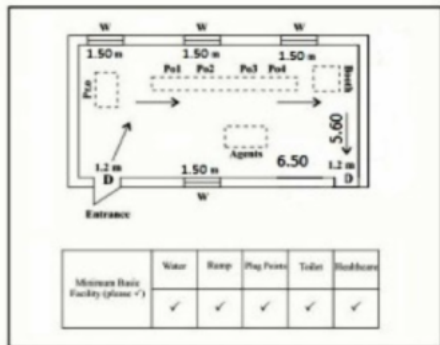

নির্বাচক নিবন্ধন আধিকারিকের স্বাক্ষর

Nazri Naksha

Google Map View

Polling Station Building Front View

Polling Station Front View

Cad View

Key MAP View

1 নাম : গঙ্গাদেবী দফাদার স্বামীর নাম: কাপ্তিক দফাদার বাড়ির নং : n0004 বয়স : 59 লিঙ্গ : মহিলা	LLQ2355022 ফটো উপলব্ধ	2 নাম : মেহেরুন বেগম স্বামীর নাম: আমানুর রহমান বাড়ির নং : n0005 বয়স : 45 লিঙ্গ : মহিলা	LLQ1562586 ফটো উপলব্ধ	3 নাম : সেরিনা বেগম স্বামীর নাম: জয়নাল বাড়ির নং : n0006 বয়স : 61 লিঙ্গ : মহিলা	LLQ0876607 ফটো উপলব্ধ
4 নাম : রূপভানু বিবি স্বামীর নাম: রওসন বাড়ির নং : n0029 বয়স : 55 লিঙ্গ : মহিলা	WB/14/093/492418 ফটো উপলব্ধ	5 নাম : ফজিলা বিবি স্বামীর নাম: মজনু বাড়ির নং : n0029 বয়স : 56 লিঙ্গ : মহিলা	LLQ0877928 ফটো উপলব্ধ	6 নাম : আসুরা বিবি স্বামীর নাম: শাহাজাহান মন্ডল বাড়ির নং : n0029 বয়স : 36 লিঙ্গ : মহিলা	YDY0608828 ফটো উপলব্ধ
7 নাম : সাইদা বিবি স্বামীর নাম: কাশেম আলি মণ্ডল বাড়ির নং : n0022 বয়স : 54 লিঙ্গ : মহিলা	LLQ0876490 ফটো উপলব্ধ	8 নাম : আমেনা স্বামীর নাম: ইমাম বাড়ির নং : n0022 বয়স : 86 লিঙ্গ : মহিলা	LLQ0876482 ফটো উপলব্ধ	9 নাম : আমিনা সরদার স্বামীর নাম: ফিরোজ সরদার বাড়ির নং : n0161 বয়স : 40 লিঙ্গ : মহিলা	LLQ2587350 ফটো উপলব্ধ
10 নাম : সাহাবুন স্বামীর নাম: ফকির আহমেদ বাড়ির নং : n0035 বয়স : 71 লিঙ্গ : মহিলা	LLQ0877886 ফটো উপলব্ধ	11 নাম : রেনুকা বিবি স্বামীর নাম: মোজাফফার মন্ডল বাড়ির নং : n0160 বয়স : 41 লিঙ্গ : মহিলা	LLQ2164028 ফটো উপলব্ধ	12 নাম : তনুজা বিবি স্বামীর নাম: বাবলু মন্ডল বাড়ির নং : n0035 বয়স : 40 লিঙ্গ : মহিলা	LLQ2643401 ফটো উপলব্ধ
13 নাম : সৌরভ আবেদীন পিতার নাম: জয়নাল আবেদীন বাড়ির নং : n0006 বয়স : 37 লিঙ্গ : পুরুষ	LLQ2643344 ফটো উপলব্ধ	14 নাম : প্রিয়া পারভীন পিতার নাম: আমানুর রহমান বাড়ির নং : 0005 বয়স : 25 লিঙ্গ : মহিলা	YDY1328061 ফটো উপলব্ধ	15 নাম : রেহেনা বিবি সরদার স্বামীর নাম: সুকুর আলি সরদার বাড়ির নং : n0040 বয়স : 41 লিঙ্গ : মহিলা	LLQ2355048 ফটো উপলব্ধ
16 নাম : মচুয়ারা বিবি স্বামীর নাম: ওমর আলি সরদার বাড়ির নং : n0040 বয়স : 76 লিঙ্গ : মহিলা	LLQ1193416 ফটো উপলব্ধ	17 নাম : সওকাত মন্ডল মায়ের নাম: তনুজা বিবি বাড়ির নং : এন0035 বয়স : 22 লিঙ্গ : পুরুষ	YDY1605849 ফটো উপলব্ধ	18 নাম : সাহাজান মন্ডল পিতার নাম: মজনু মন্ডল বাড়ির নং : n0029 বয়স : 41 লিঙ্গ : পুরুষ	LLQ2643443 ফটো উপলব্ধ
19 নাম : আমানুর রহমান পিতার নাম: জামসেদ মন্ডল বাড়ির নং : n0005 বয়স : 51 লিঙ্গ : পুরুষ	YDY1634757 ফটো উপলব্ধ	20 নাম : ঋন্তিক সরদার পিতার নাম: সুকুর আলি সরদার বাড়ির নং : এন0040 বয়স : 22 লিঙ্গ : পুরুষ	YDY1653690 ফটো উপলব্ধ	21 নাম : মহিমা পারভীন পিতার নাম: আমানুর রহমান বাড়ির নং : এন0005 বয়স : 21 লিঙ্গ : মহিলা	YDY1653724 ফটো উপলব্ধ
22 নাম : সাহানারা বিবি স্বামীর নাম: জয়নাল মন্ডল বাড়ির নং : n0022 বয়স : 57 লিঙ্গ : মহিলা	YDY1392448 ফটো উপলব্ধ	23 নাম : রওশনারা বিবি স্বামীর নাম: মোস্তাজ মোল্লা বাড়ির নং : n0004 বয়স : 46 লিঙ্গ : মহিলা	LLQ2561645 ফটো উপলব্ধ	24 নাম : জাহান আলী মন্ডল পিতার নাম: ফকির আহমেদ মন্ডল বাড়ির নং : n0035 বয়স : 38 লিঙ্গ : পুরুষ	LLQ2643377 ফটো উপলব্ধ
25 নাম : হাসিনারা বিশ্বাস স্বামীর নাম: জহুরুল বিশ্বাস বাড়ির নং : n0035 বয়স : 46 লিঙ্গ : মহিলা	YDY0150789 ফটো উপলব্ধ	26 নাম : সুকুর আলি সরদার পিতার নাম: ওমর আলি সরদার বাড়ির নং : n0040 বয়স : 53 লিঙ্গ : পুরুষ	LLQ0876516 ফটো উপলব্ধ	27 নাম : রুক্মাইয়া খানম স্বামীর নাম: সৌরভ আবেদীন বাড়ির নং : N0006 বয়স : 29 লিঙ্গ : মহিলা	YDY1058791 ফটো উপলব্ধ
28 নাম : আয়েসা বিবি স্বামীর নাম: মোলাম সরদার বাড়ির নং : n0040 বয়স : 59 লিঙ্গ : মহিলা	LLQ0876508 ফটো উপলব্ধ	29 নাম : মোস্তাক আলি মোল্লা পিতার নাম: আব্দুল বারি মোল্লা বাড়ির নং : n0004 বয়স : 39 লিঙ্গ : পুরুষ	LLQ2643336 ফটো উপলব্ধ	30 নাম : নির্মা খাতুন স্বামীর নাম: মুস্তাক আলি মোল্লা বাড়ির নং : এন0004 বয়স : 25 লিঙ্গ : মহিলা	YDY1583053 ফটো উপলব্ধ