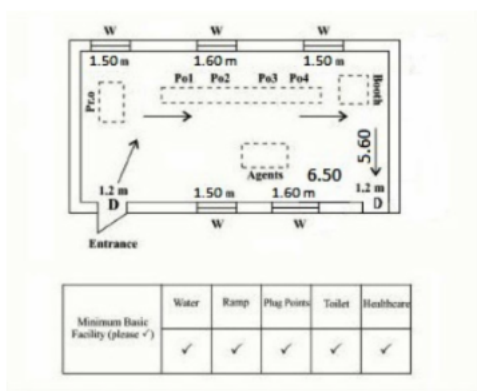

নির্বাচক নিবন্ধন আধিকারিকের স্বাক্ষর

Nazri Naksha

Google Map View

Polling Station Building Front View

Polling Station Front View

Cad View

Key MAP View

1 নাম : রিমা অধিকারী পিতার নাম: প্রদীপ অধিকারী বাড়ির নং : এন0193 বয়স : 24 লিঙ্গ : মহিলা	YDY1468883 ফটো উপলব্ধ	2 নাম : আল্পনা অধিকারী স্বামীর নাম: প্রদীপ অধিকারী বাড়ির নং : n0193 বয়স : 46 লিঙ্গ : মহিলা	LLQ2355337 ফটো উপলব্ধ	3 নাম : গোপাল চন্দ্র আচার্য পিতার নাম: কালিপদ আচার্য বাড়ির নং : এন0109 বয়স : 85 লিঙ্গ : পুরুষ	LLQ2355071 ফটো উপলব্ধ
4 নাম : বাপী আচার্য পিতার নাম: দুলাল আচার্য বাড়ির নং : n0119 বয়স : 49 লিঙ্গ : পুরুষ	YDY0852335 ফটো উপলব্ধ	5 নাম : বাদল আচার্য পিতার নাম: গোপাল আচার্য বাড়ির নং : এন0125 বয়স : 39 লিঙ্গ : পুরুষ	YDY0368340 ফটো উপলব্ধ	Q 6 নাম : ভোলানাথ আচার্য পিতার নাম: গোপাল চন্দ্র আচার্য বাড়ির নং : n0110 বয়স : 43 লিঙ্গ : পুরুষ	LLQ2165413 ফটো উপলব্ধ
7 নাম : জগন্নাথ আচার্য পিতার নাম: গোপাল চন্দ্র আচার্য বাড়ির নং : এন0155 বয়স : 36 লিঙ্গ : পুরুষ	LLQ2720092 ফটো উপলব্ধ	8 নাম : অঞ্জলী আচার্য স্বামীর নাম: গোপাল আচার্য বাড়ির নং : এন0125 বয়স : 62 লিঙ্গ : মহিলা	YDY1476191 ফটো উপলব্ধ	9 নাম : লক্ষী আচার্য স্বামীর নাম: বাপী আচার্য বাড়ির নং : n0198 বয়স : 39 লিঙ্গ : মহিলা	LLQ2187029 ফটো উপলব্ধ
10 নাম : রিংকু কর্মকার স্বামীর নাম: বাবুসোনা কর্মকার বাড়ির নং : এন0066 বয়স : 29 লিঙ্গ : মহিলা	YDY1124312 ফটো উপলব্ধ	11 নাম : শাশুতী (সাধুখাঁ) কর্মকার স্বামীর নাম: নিমাই কর্মকার বাড়ির নং : no069 বয়স : 40 লিঙ্গ : মহিলা	YDY0852525 ফটো উপলব্ধ	12 নাম : নিমাই কর্মকার পিতার নাম: যতীন কর্মকার বাড়ির নং : n0237 বয়স : 51 লিঙ্গ : পুরুষ	LLQ0889154 ফটো উপলব্ধ
13 নাম : বাবুসোনা কর্মকার পিতার নাম: সুধীর কর্মকার বাড়ির নং : NO058 বয়স : 42 লিঙ্গ : পুরুষ	LLQ2166445 ফটো উপলব্ধ	14 নাম : স্বপন কর্মকার পিতার নাম: সুধীর কর্মকার বাড়ির নং : এন0068 বয়স : 47 লিঙ্গ : পুরুষ	LLQ0889212 ফটো উপলব্ধ	15 নাম : রূপালী কর্মকার স্বামীর নাম: স্বপন কর্মকার বাড়ির নং : এন0068 বয়স : 33 লিঙ্গ : মহিলা	YDY0958108 ফটো উপলব্ধ
16 নাম : মানা কর্মকার স্বামীর নাম: সুধীর কর্মকার বাড়ির নং : NO066 বয়স : 76 লিঙ্গ : মহিলা	LLQ1196195 ফটো উপলব্ধ	17 নাম : গৌতম কর্মকার পিতার নাম: সুধীর কর্মকার বাড়ির নং : NO066 বয়স : 49 লিঙ্গ : পুরুষ	LLQ0889220 ফটো উপলব্ধ	18 নাম : নিলিমা কর্মকার স্বামীর নাম: গৌতম কর্মকার বাড়ির নং : no036 বয়স : 37 লিঙ্গ : মহিলা	YDY0366658 ফটো উপলব্ধ
19 নাম : অয়ন কর্মকার পিতার নাম: নিমাই কর্মকার বাড়ির নং : এন0237 বয়স : 20 লিঙ্গ : পুরুষ	YDY1680875 ফটো উপলব্ধ	20 নাম : বিশুজিৎ খাঁ পিতার নাম: নিহার রঞ্জন খাঁ বাড়ির নং : NO132 বয়স : 43 লিঙ্গ : পুরুষ	LLQ1181767 ফটো উপলব্ধ	21 নাম : মৌমিতা খাঁ স্বামীর নাম: বিশুজিৎ খাঁ বাড়ির নং : n0192 বয়স : 34 লিঙ্গ : মহিলা	YDY0476713 ফটো উপলব্ধ
22 নাম : ইন্দ্রজিৎ খাঁ পিতার নাম: নিহার রঞ্জন খাঁ বাড়ির নং : NO156 বয়স : 35 লিঙ্গ : পুরুষ	YDY0341818 ফটো উপলব্ধ	23 নাম : স্বপন গাইন পিতার নাম: দুর্গাপদ গাইন বাড়ির নং : n0231 বয়স : 41 লিঙ্গ : পুরুষ	LLQ2360196 ফটো উপলব্ধ	24 নাম : দুর্গাপদ গাইন পিতার নাম: পাঁচ গাইন বাড়ির নং : n0233 বয়স : 81 লিঙ্গ : পুরুষ	LLQ1197300 ফটো উপলব্ধ
25 নাম : যমুনা গোস্বামী স্বামীর নাম: নারায়ণ গোস্বামী বাড়ির নং : - বয়স : 52 লিঙ্গ : মহিলা	LLQ1199728 ফটো উপলব্ধ	26 নাম : নারায়ণ গোস্বামী পিতার নাম: দুলাল গোস্বামী বাড়ির নং : - বয়স : 52 লিঙ্গ : পুরুষ	YDY1631100 ফটো উপলব্ধ	27 নাম : রিঙ্কু চক্রবর্তী পিতার নাম: অলোক চক্রবর্তী বাড়ির নং : n0203 বয়স : 33 লিঙ্গ : মহিলা	YDY0730119 ফটো উপলব্ধ
28 নাম : শ্যামল চক্রবর্তী পিতার নাম: সুশীল চক্রবর্তী বাড়ির নং : n0244 বয়স : 53 লিঙ্গ : পুরুষ	YDY1631712 ফটো উপলব্ধ	29 নাম : সোমা চ্যাটার্জী পিতার নাম: কার্তিক চন্দ্র চ্যাটার্জী বাড়ির নং : এন0049 বয়স : 34 লিঙ্গ : মহিলা	YDY1551779 ফটো উপলব্ধ	30 নাম : মনিকা চ্যাটার্জী স্বামীর নাম: কার্তিক চন্দ্র চ্যাটার্জী বাড়ির নং : এন0049 বয়স : 56 লিঙ্গ : মহিলা	YDY1547991 ফটো উপলব্ধ