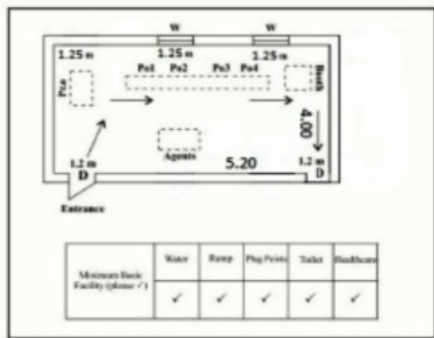

নির্বাচক নিবন্ধন আধিকারিকের স্বাক্ষর

Nazri Naksha

Google Map View

Polling Station Building Front View

Polling Station Front View

Cad View

Key MAP View

1 নাম : গঙ্গা কাহার স্বামীর নাম: সমির কাহার বাড়ির নং : 0147 বয়স : 25 লিঙ্গ : মহিলা	YDY1367796	ফটো উপলব্ধ	2 নাম : ভরত কাহার পিতার নাম: গিরীন্দ্র কাহার বাড়ির নং : n0149 বয়স : 53 লিঙ্গ : পুরুষ	WB/13/087/462037	ফটো উপলব্ধ	3 নাম : অশোকা কাহার স্বামীর নাম: ভরত কাহার বাড়ির নং : n0148 বয়স : 52 লিঙ্গ : মহিলা	WB/13/087/462304	ফটো উপলব্ধ
4 নাম : সমীর কাহার পিতার নাম: ভরত কাহার বাড়ির নং : n0147 বয়স : 34 লিঙ্গ : পুরুষ	YDY0852582	ফটো উপলব্ধ	5 নাম : প্রেমানন্দ গাইন পিতার নাম: দীনবন্ধু গাইন বাড়ির নং : n0006 বয়স : 29 লিঙ্গ : পুরুষ	YDY1045376	ফটো উপলব্ধ	6 নাম : সর্বানন্দ গাইন পিতার নাম: দীনবন্ধু গাইন বাড়ির নং : n0006 বয়স : 31 লিঙ্গ : পুরুষ	YDY0958439	ফটো উপলব্ধ
7 নাম : সরস্বতী গাইন স্বামীর নাম: সর্বানন্দ গাইন বাড়ির নং : এন0006 বয়স : 31 লিঙ্গ : মহিলা	YDY0801357	ফটো উপলব্ধ	8 নাম : বাসন্তী গাইন স্বামীর নাম: দীনবন্ধু গাইন বাড়ির নং : n0006 বয়স : 50 লিঙ্গ : মহিলা	LLQ0887612	ফটো উপলব্ধ	9 নাম : বিমল চক্রবর্তী পিতার নাম: উপেন্দ্র চক্রবর্তী বাড়ির নং : n0081 বয়স : 36 লিঙ্গ : পুরুষ	YDY0395269	ফটো উপলব্ধ
10 নাম : বিশ্জিৎ তরফদার পিতার নাম: শ্রীবাস তরফদার বাড়ির নং : এন0005 বয়স : 53 লিঙ্গ : পুরুষ	YDY1430065	ফটো উপলব্ধ	11 নাম : সুশান্ত তরফদার পিতার নাম: হারাধন তরফদার বাড়ির নং : n0001 বয়স : 42 লিঙ্গ : পুরুষ	LLQ2166320	ফটো উপলব্ধ	12 নাম : মায়ী তরফদার স্বামীর নাম: অজয় তরফদার বাড়ির নং : এন0008 বয়স : 23 লিঙ্গ : মহিলা	YDY1653955	ফটো উপলব্ধ
13 নাম : সৌমিত্র তরফদার পিতার নাম: হরেন্দ্র নাথ তরফদার বাড়ির নং : n0008 বয়স : 41 লিঙ্গ : পুরুষ	LLQ2357697	ফটো উপলব্ধ	14 নাম : বিক্রম তরফদার পিতার নাম: সুজয় তরফদার বাড়ির নং : এন0010 বয়স : 21 লিঙ্গ : পুরুষ	YDY1654037	ফটো উপলব্ধ	15 নাম : বাবলু তরফদার পিতার নাম: শক্তি তরফদার বাড়ির নং : n0004 বয়স : 41 লিঙ্গ : পুরুষ	LLQ2358562	ফটো উপলব্ধ
16 নাম : প্রতিমা তরফদার মন্ডল স্বামীর নাম: সৌমিত্র তরফদার বাড়ির নং : n0008 বয়স : 36 লিঙ্গ : মহিলা	YDY0958520	ফটো উপলব্ধ	17 নাম : সৌমেন তরফদার পিতার নাম: সুপদ তরফদার বাড়ির নং : এন0003 বয়স : 23 লিঙ্গ : পুরুষ	YDY1592104	ফটো উপলব্ধ	18 নাম : নিতু তরফদার পিতার নাম: ইন্দ্রজিৎ তরফদার বাড়ির নং : n0038 বয়স : 25 লিঙ্গ : মহিলা	YDY1480896	ফটো উপলব্ধ
19 নাম : অমিত মন্ডল পিতার নাম: গোবিন্দা মন্ডল বাড়ির নং : 004 বয়স : 49 লিঙ্গ : পুরুষ	YDY1431121	ফটো উপলব্ধ	20 নাম : কম্পনা তরফদার স্বামীর নাম: বিশ্জিৎ তরফদার বাড়ির নং : এন0005 বয়স : 50 লিঙ্গ : মহিলা	YDY1430081	ফটো উপলব্ধ	21 নাম : রাখী তরফদার পিতার নাম: শিবশংকর তরফদার বাড়ির নং : n0005 বয়স : 26 লিঙ্গ : মহিলা	YDY1485622	ফটো উপলব্ধ
22 নাম : সুপ্রিয়া তরফদার স্বামীর নাম: শিবশংকর তরফদার বাড়ির নং : n0005 বয়স : 41 লিঙ্গ : মহিলা	LLQ2720902	ফটো উপলব্ধ	23 নাম : টুকু তরফদার পিতার নাম: শিবশংকর তরফদার বাড়ির নং : এন0005 বয়স : 24 লিঙ্গ : মহিলা	YDY1536929	ফটো উপলব্ধ	24 নাম : বর্না তরফদার স্বামীর নাম: সুশান্ত তরফদার বাড়ির নং : n0001 বয়স : 33 লিঙ্গ : মহিলা	YDY0852467	ফটো উপলব্ধ
25 নাম : প্যাপিয়া তরফদার স্বামীর নাম: মিত্রন তরফদার বাড়ির নং : n0012 বয়স : 30 লিঙ্গ : মহিলা	YDY1311927	ফটো উপলব্ধ	26 নাম : শিবশংকর তরফদার পিতার নাম: শ্রীবাস তরফদার বাড়ির নং : n0005 বয়স : 47 লিঙ্গ : পুরুষ	LLQ1196542	ফটো উপলব্ধ	27 নাম : টিয়া বনিক স্বামীর নাম: শিবাজী বনিক বাড়ির নং : 0038 বয়স : 25 লিঙ্গ : মহিলা	YDY1328475	ফটো উপলব্ধ
28 নাম : অজয় তরফদার পিতার নাম: হরেন্দ্র নাথ তরফদার বাড়ির নং : n0008 বয়স : 42 লিঙ্গ : পুরুষ	LLQ2457661	ফটো উপলব্ধ	29 নাম : অরবিন্দ তরফদার পিতার নাম: দিলীপ তরফদার বাড়ির নং : 0011 বয়স : 27 লিঙ্গ : পুরুষ	YDY1328434	ফটো উপলব্ধ	30 নাম : লক্ষী তরফদার স্বামীর নাম: ইন্দ্রজিৎ তরফদার বাড়ির নং : n0038 বয়স : 37 লিঙ্গ : মহিলা	LLQ2720985	ফটো উপলব্ধ