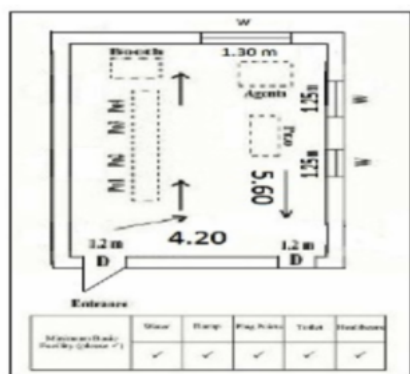

নির্বাচক নিবন্ধন আধিকারিকের স্বাক্ষর

Nazri Naksha

Google Map View

Polling Station Building Front View

Polling Station Front View

Cad View

Key MAP View

1 নাম : সম্পা (বর্মন) হালদার স্বামীর নাম: নারায়ন হালদার বাড়ির নং : n0269 বয়স : 43 লিঙ্গ : মহিলা	YDY0730655 ফটো উপলব্ধ	2 নাম : পিনাক মন্ডল পিতার নাম: মানস কুমার মন্ডল বাড়ির নং : n0178 বয়স : 28 লিঙ্গ : পুরুষ	YDY1124619 ফটো উপলব্ধ	3 নাম : সন্দীপ আমিন পিতার নাম: পরিতোষ আমিন বাড়ির নং : 266 বয়স : 36 লিঙ্গ : পুরুষ	LLQ2721108 ফটো উপলব্ধ
4 নাম : পার্বতী আমিন স্বামীর নাম: অভিজিৎ বাড়ির নং : n0178 বয়স : 37 লিঙ্গ : মহিলা	LLQ2644565 ফটো উপলব্ধ	5 নাম : অভিজিৎ আমিন পিতার নাম: পরিতোষ আমিন বাড়ির নং : n0178 বয়স : 42 লিঙ্গ : পুরুষ	LLQ2357911 ফটো উপলব্ধ	6 নাম : মনোরমা আমিন স্বামীর নাম: পরিতোষ আমিন বাড়ির নং : n0178 বয়স : 61 লিঙ্গ : মহিলা	LLQ0889089 ফটো উপলব্ধ
7 নাম : পরিতোষ আমিন পিতার নাম: গিরিজা আমিন বাড়ির নং : n0178 বয়স : 73 লিঙ্গ : পুরুষ	LLQ0889071 ফটো উপলব্ধ	Q 8 নাম : রীতা ওবা(দাস) স্বামীর নাম: পুষ্পক ওবা বাড়ির নং : 231 বয়স : 47 লিঙ্গ : মহিলা	LLQ2721280 ফটো উপলব্ধ	9 নাম : পুষ্পক ওবা পিতার নাম: লক্ষী ওবা বাড়ির নং : n0150 বয়স : 52 লিঙ্গ : পুরুষ	LLQ0892828 ফটো উপলব্ধ
10 নাম : বেবী ওবা স্বামীর নাম: চম্পক ওবা বাড়ির নং : n0150 বয়স : 51 লিঙ্গ : মহিলা	LLQ1195825 ফটো উপলব্ধ	11 নাম : চম্পক ওবা পিতার নাম: লক্ষী ওবা বাড়ির নং : n0150 বয়স : 61 লিঙ্গ : পুরুষ	LLQ0892810 ফটো উপলব্ধ	12 নাম : ধর্মজয় ওবা পিতার নাম: চম্পক ওবা বাড়ির নং : n0150 বয়স : 32 লিঙ্গ : পুরুষ	YDY0729301 ফটো উপলব্ধ
13 নাম : মাম্পি ওবা স্বামীর নাম: ধর্মজয় ওবা বাড়ির নং : এন0049 বয়স : 25 লিঙ্গ : মহিলা	YDY1534130 ফটো উপলব্ধ	14 নাম : প্রীতম ওবা পিতার নাম: পুষ্পক ওবা বাড়ির নং : এন0150 বয়স : 20 লিঙ্গ : পুরুষ	YDY1707371 ফটো উপলব্ধ	15 নাম : রম্পা কুণ্ডু স্বামীর নাম: পিন্টু কুণ্ডু বাড়ির নং : n0051 বয়স : 34 লিঙ্গ : মহিলা	YDY0729111 ফটো উপলব্ধ
Q 16 নাম : শ্যামলী কুণ্ডু স্বামীর নাম: আখিল কুণ্ডু বাড়ির নং : n0086 বয়স : 41 লিঙ্গ : মহিলা	LLQ2166346 ফটো উপলব্ধ	17 নাম : তিয়াসা কুণ্ডু অধিকারী স্বামীর নাম: অমিত কুণ্ডু বাড়ির নং : এন0091 বয়স : 27 লিঙ্গ : মহিলা	AMT1227628 ফটো উপলব্ধ	18 নাম : পিন্টু কুণ্ডু পিতার নাম: প্রতুল কুণ্ডু বাড়ির নং : n0024 বয়স : 40 লিঙ্গ : পুরুষ	LLQ2457943 ফটো উপলব্ধ
19 নাম : কৌশিক কুণ্ডু পিতার নাম: অরবিন্দ কুণ্ডু বাড়ির নং : n0091 বয়স : 37 লিঙ্গ : পুরুষ	LLQ2721207 ফটো উপলব্ধ	20 নাম : মণি মালা কুণ্ডু স্বামীর নাম: দেবরত কুণ্ডু বাড়ির নং : n0087 বয়স : 47 লিঙ্গ : মহিলা	LLQ1196948 ফটো উপলব্ধ	21 নাম : দীপঙ্কর কুণ্ডু পিতার নাম: মৃত্যুঞ্জয় কুণ্ডু বাড়ির নং : n0108 বয়স : 30 লিঙ্গ : পুরুষ	YDY0958538 ফটো উপলব্ধ
22 নাম : ইতিকা কুণ্ডু স্বামীর নাম: মৃত্যুঞ্জয় কুণ্ডু বাড়ির নং : n0108 বয়স : 52 লিঙ্গ : মহিলা	LLQ0889485 ফটো উপলব্ধ	23 নাম : মৃত্যুঞ্জয় কুণ্ডু পিতার নাম: জীতেন্দ্র কুণ্ডু বাড়ির নং : n0108 বয়স : 56 লিঙ্গ : পুরুষ	LLQ0889477 ফটো উপলব্ধ	24 নাম : জীতেন্দ্রনাথ কুণ্ডু পিতার নাম: সুরেন্দ্র কুণ্ডু বাড়ির নং : n0108 বয়স : 96 লিঙ্গ : পুরুষ	LLQ0889451 ফটো উপলব্ধ
25 নাম : অমিত কুণ্ডু পিতার নাম: অরবিন্দ কুণ্ডু বাড়ির নং : n0091 বয়স : 35 লিঙ্গ : পুরুষ	YDY0477513 ফটো উপলব্ধ	26 নাম : কৃষ্ণা কুণ্ডু স্বামীর নাম: অরবিন্দ কুণ্ডু বাড়ির নং : n0091 বয়স : 54 লিঙ্গ : মহিলা	LLQ1094614 ফটো উপলব্ধ	27 নাম : অরবিন্দ কুণ্ডু পিতার নাম: কার্তিক কুণ্ডু বাড়ির নং : n0091 বয়স : 61 লিঙ্গ : পুরুষ	LLQ0889378 ফটো উপলব্ধ
28 নাম : পল্লব দাস পিতার নাম: সৌমিত্র দাস বাড়ির নং : n0087 বয়স : 31 লিঙ্গ : পুরুষ	YDY0958587 ফটো উপলব্ধ	29 নাম : অর্পিতা কুণ্ডু স্বামীর নাম: সুরত কুণ্ডু বাড়ির নং : n0087 বয়স : 43 লিঙ্গ : মহিলা	LLQ2092484 ফটো উপলব্ধ	30 নাম : সুরত কুণ্ডু পিতার নাম: অমল কুণ্ডু বাড়ির নং : n0087 বয়স : 51 লিঙ্গ : পুরুষ	LLQ0889287 ফটো উপলব্ধ