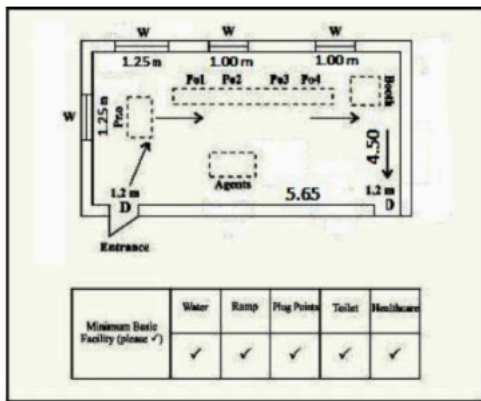

নির্বাচক নিবন্ধন আধিকারিকের স্বাক্ষর

Nazri Naksha

Google Map View

Polling Station Building Front View

Polling Station Front View

Cad View

Key MAP View

1 নাম : মৌসুমী (মন্ডল)মল্লিক স্বামীর নাম: উজ্জল মল্লিক বাড়ির নং : 0221 বয়স : 27 লিঙ্গ : মহিলা	YDY1255538 ফটো উপলব্ধ	2 নাম : মঙ্গল গাইন পিতার নাম: ভীষ্ম গাইন বাড়ির নং : 0002 বয়স : 26 লিঙ্গ : পুরুষ	YDY1358506 ফটো উপলব্ধ	3 নাম : গীতা গাইন স্বামীর নাম: ভীষ্ম গাইন বাড়ির নং : n0002 বয়স : 59 লিঙ্গ : মহিলা	LLQ2093425 ফটো উপলব্ধ
4 নাম : বিশ্বজিৎ গাইন পিতার নাম: শুকচাঁদ গাইন বাড়ির নং : n0002 বয়স : 41 লিঙ্গ : পুরুষ	LLQ2358661 ফটো উপলব্ধ	5 নাম : অশোক গাইন পিতার নাম: শুকচাঁদ গাইন বাড়ির নং : n0002 বয়স : 52 লিঙ্গ : পুরুষ	LLQ0893149 ফটো উপলব্ধ	6 নাম : শৈব্যা গাইন স্বামীর নাম: শুকচাঁদ গাইন বাড়ির নং : n0002 বয়স : 63 লিঙ্গ : মহিলা	LLQ0893131 ফটো উপলব্ধ
7 নাম : মনীয় সরকার পিতার নাম: সুভাষ সরকার বাড়ির নং : n0002 বয়স : 34 লিঙ্গ : পুরুষ	YDY0729327 ফটো উপলব্ধ	8 নাম : জয়ন্তি গাইন স্বামীর নাম: কার্তিক গাইন বাড়ির নং : n0002 বয়স : 56 লিঙ্গ : মহিলা	LLQ0893172 ফটো উপলব্ধ	9 নাম : কার্তিক গাইন পিতার নাম: মাদার গাইন বাড়ির নং : n0002 বয়স : 61 লিঙ্গ : পুরুষ	LLQ0893164 ফটো উপলব্ধ
10 নাম : পূজা খামারে(গাইন) স্বামীর নাম: বিশ্বজিৎ গাইন বাড়ির নং : n0002 বয়স : 28 লিঙ্গ : মহিলা	YDY1216449 ফটো উপলব্ধ	11 নাম : রাজু গাইন পিতার নাম: কার্তিক গাইন বাড়ির নং : 0002 বয়স : 27 লিঙ্গ : পুরুষ	YDY1255587 ফটো উপলব্ধ	12 নাম : সুকচাঁদ গাইন পিতার নাম: মাদার গাইন বাড়ির নং : n0002 বয়স : 74 লিঙ্গ : পুরুষ	LLQ0893123 ফটো উপলব্ধ
13 নাম : রাহুল বাছাড় পিতার নাম: রাজু বাছাড় বাড়ির নং : N0025 বয়স : 23 লিঙ্গ : পুরুষ	YDY1514595 ফটো উপলব্ধ	14 নাম : বিশ্বনাথ ঘোষ পিতার নাম: নন্দলাল ঘোষ বাড়ির নং : n0025 বয়স : 37 লিঙ্গ : পুরুষ	YDY0729467 ফটো উপলব্ধ	15 নাম : সুমিত্রা বাছাড় স্বামীর নাম: রাজু বাড়ির নং : n0025 বয়স : 46 লিঙ্গ : মহিলা	LLQ2644847 ফটো উপলব্ধ
16 নাম : মীনা (বাইন)বাছাড় স্বামীর নাম: সুকুমার বাছাড় বাড়ির নং : n0025 বয়স : 43 লিঙ্গ : মহিলা	YDY0729558 ফটো উপলব্ধ	17 নাম : সুকুমার বাছাড় পিতার নাম: কালিপদ বাছাড় বাড়ির নং : n0025 বয়স : 47 লিঙ্গ : পুরুষ	LLQ1195619 ফটো উপলব্ধ	18 নাম : রাজু বাছাড় পিতার নাম: কালিপদ বাছাড় বাড়ির নং : n0025 বয়স : 51 লিঙ্গ : পুরুষ	LLQ1195585 ফটো উপলব্ধ
19 নাম : দিপালী বাছাড় স্বামীর নাম: অসিত বাছাড় বাড়ির নং : n0025 বয়স : 53 লিঙ্গ : মহিলা	LLQ0893602 ফটো উপলব্ধ	20 নাম : অসিত বাছাড় পিতার নাম: কালিপদ বাছাড় বাড়ির নং : n0025 বয়স : 60 লিঙ্গ : পুরুষ	LLQ0893594 ফটো উপলব্ধ	21 নাম : বিভা ঘোষ স্বামীর নাম: নন্দলাল ঘোষ বাড়ির নং : n0025 বয়স : 56 লিঙ্গ : মহিলা	YDY0610311 ফটো উপলব্ধ
22 নাম : নন্দলাল ঘোষ পিতার নাম: শিবনাথ ঘোষ বাড়ির নং : n0025 বয়স : 61 লিঙ্গ : পুরুষ	YDY0610303 ফটো উপলব্ধ	23 নাম : রেখা স্বামীর নাম: উরুন কান্তি সেন বাড়ির নং : 0002 বয়স : 53 লিঙ্গ : মহিলা	YDY1190982 ফটো উপলব্ধ	24 নাম : তৃপ্তি ঢালি সরকার স্বামীর নাম: নবো কুমার ঢালি বাড়ির নং : 0180 বয়স : 30 লিঙ্গ : মহিলা	YDY1358472 ফটো উপলব্ধ
25 নাম : সঞ্জীব ঢালী পিতার নাম: সুভাষ বাড়ির নং : n0127 বয়স : 38 লিঙ্গ : পুরুষ	LLQ2644888 ফটো উপলব্ধ	26 নাম : নবকুমার ঢালী পিতার নাম: প্রভাষ ঢালী বাড়ির নং : n0127 বয়স : 29 লিঙ্গ : পুরুষ	YDY1045749 ফটো উপলব্ধ	27 নাম : প্রভাষ ঢালী পিতার নাম: সন্তোষ ঢালী বাড়ির নং : n0127 বয়স : 54 লিঙ্গ : পুরুষ	LLQ0893248 ফটো উপলব্ধ
28 নাম : সঞ্জয় ঢালী পিতার নাম: সুভাষ ঢালী বাড়ির নং : n0127 বয়স : 40 লিঙ্গ : পুরুষ	LLQ2458289 ফটো উপলব্ধ	29 নাম : সুভাষ ঢালী পিতার নাম: সন্তোষ ঢালী বাড়ির নং : n0127 বয়স : 65 লিঙ্গ : পুরুষ	LLQ0893222 ফটো উপলব্ধ	30 নাম : ঋতু ঢালী সরকার স্বামীর নাম: সঞ্জীব ঢালী বাড়ির নং : এন0127 বয়স : 27 লিঙ্গ : মহিলা	YDY1197300 ফটো উপলব্ধ