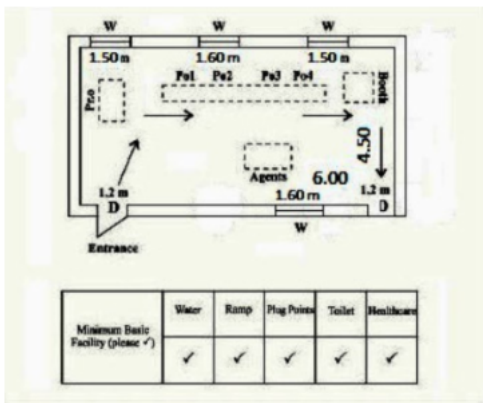

নির্বাচক নিবন্ধন আধিকারিকের স্বাক্ষর

Nazri Naksha

Google Map View

Polling Station Building Front View

Polling Station Front View

Cad View

Key MAP View

1 নাম : ছোকিনা বিবি মায়ের নাম : আসমনি বাড়ির নং : n0106 বয়স : 67 লিঙ্গ : মহিলা	LLQ1195007 ফটো উপলব্ধ	2 নাম : এসমা আরা বিবি স্বামীর নাম : মিজানুর মন্ডল বাড়ির নং : n0106 বয়স : 44 লিঙ্গ : মহিলা	LLQ2644102 ফটো উপলব্ধ	3 নাম : মিজানুর মন্ডল মায়ের নাম : ছোকিনা বাড়ির নং : n0106 বয়স : 41 লিঙ্গ : পুরুষ	LLQ2457240 ফটো উপলব্ধ
4 নাম : মাফুজা খাতুন মায়ের নাম : ছোকিনা বিবি বাড়ির নং : n0106 বয়স : 41 লিঙ্গ : মহিলা	LLQ2668531 ফটো উপলব্ধ	5 নাম : রোমজান মন্ডল পিতার নাম : মিজানুর মন্ডল বাড়ির নং : N0106 বয়স : 24 লিঙ্গ : পুরুষ	YDY1420892 ফটো উপলব্ধ	6 নাম : গোলাম রসুল মন্ডল মায়ের নাম : সাফুজা খাতুন বাড়ির নং : এন0106 বয়স : 22 লিঙ্গ : পুরুষ	YDY1608314 ফটো উপলব্ধ
7 নাম : দিপাশ দাশ মায়ের নাম : রানিবালা দাশ বাড়ির নং : 159NO BOOTH বয়স : 44 লিঙ্গ : পুরুষ	YDY1475763 ফটো উপলব্ধ	8 নাম : রাজীব আরিন্দা পিতার নাম : রামপদ আরিন্দা বাড়ির নং : n0064 বয়স : 62 লিঙ্গ : পুরুষ	YDY1630003 ফটো উপলব্ধ	9 নাম : দেবশীষ আরিন্দা পিতার নাম : দিলীপ কুমার আরিন্দা বাড়ির নং : n0071 বয়স : 42 লিঙ্গ : পুরুষ	LLQ2091320 ফটো উপলব্ধ
10 নাম : রিয়া আরিন্দা স্বামীর নাম : পবিত্র আরিন্দা বাড়ির নং : চারঘাট বয়স : 27 লিঙ্গ : মহিলা	YDY1516608 ফটো উপলব্ধ	11 নাম : দীপংকর আরিন্দা পিতার নাম : অরুণ আরিন্দা বাড়ির নং : n0068 বয়স : 47 লিঙ্গ : পুরুষ	LLQ1193358 ফটো উপলব্ধ	12 নাম : অদ্বৈতা আরিন্দা পিতার নাম : অজয় আরিন্দা বাড়ির নং : এন/এ বয়স : 21 লিঙ্গ : মহিলা	YDY1654409 ফটো উপলব্ধ
13 নাম : অনিক আরিন্দা পিতার নাম : অশোক আরিন্দা বাড়ির নং : এন0067 বয়স : 21 লিঙ্গ : পুরুষ	YDY1654375 ফটো উপলব্ধ	14 নাম : পবিত্র আরিন্দা পিতার নাম : অজিত আরিন্দা বাড়ির নং : n0064 বয়স : 31 লিঙ্গ : পুরুষ	YDY1005131 ফটো উপলব্ধ	15 নাম : উপানন্দ আরিন্দা পিতার নাম : সঞ্জীব আরিন্দা বাড়ির নং : n0064 বয়স : 27 লিঙ্গ : পুরুষ	YDY1216720 ফটো উপলব্ধ
16 নাম : বিভা আরিন্দা স্বামীর নাম : বাসুদেব আরিন্দা বাড়ির নং : n0067 বয়স : 28 লিঙ্গ : মহিলা	YDY1216662 ফটো উপলব্ধ	17 নাম : মধুমিতা দাস স্বামীর নাম : বিশুজিৎ দাস বাড়ির নং : n0064 বয়স : 36 লিঙ্গ : মহিলা	YDY0611186 ফটো উপলব্ধ	18 নাম : মৌমিতা আরিন্দা পিতার নাম : রাজীব আরিন্দা বাড়ির নং : n0064 বয়স : 34 লিঙ্গ : মহিলা	YDY0478453 ফটো উপলব্ধ
19 নাম : রীতা আরিন্দা স্বামীর নাম : রাজীব আরিন্দা বাড়ির নং : n0064 বয়স : 58 লিঙ্গ : মহিলা	LLQ1094556 ফটো উপলব্ধ	20 নাম : বাসনা আরিন্দা স্বামীর নাম : অজয় আরিন্দা বাড়ির নং : n0072 বয়স : 48 লিঙ্গ : মহিলা	LLQ2457430 ফটো উপলব্ধ	21 নাম : অজয় আরিন্দা পিতার নাম : হরিপদ আরিন্দা বাড়ির নং : n0072 বয়স : 51 লিঙ্গ : পুরুষ	YDY1002682 ফটো উপলব্ধ
22 নাম : অমিত আরিন্দা পিতার নাম : দিলীপ আরিন্দা বাড়ির নং : n0071 বয়স : 40 লিঙ্গ : পুরুষ	LLQ2457380 ফটো উপলব্ধ	23 নাম : অঞ্জলী আরিন্দা স্বামীর নাম : দিলীপ আরিন্দা বাড়ির নং : n0071 বয়স : 58 লিঙ্গ : মহিলা	LLQ0883280 ফটো উপলব্ধ	24 নাম : শুভঙ্কর আরিন্দা পিতার নাম : অরুণ আরিন্দা বাড়ির নং : n0068 বয়স : 38 লিঙ্গ : পুরুষ	LLQ2457299 ফটো উপলব্ধ
25 নাম : দীপিকা আরিন্দা পিতার নাম : অরুণ আরিন্দা বাড়ির নং : n0068 বয়স : 43 লিঙ্গ : মহিলা	LLQ2356640 ফটো উপলব্ধ	26 নাম : সীমা আরিন্দা স্বামীর নাম : অরুণ আরিন্দা বাড়ির নং : n0068 বয়স : 64 লিঙ্গ : মহিলা	LLQ0883249 ফটো উপলব্ধ	27 নাম : অশোক আরিন্দা পিতার নাম : আনন্দ আরিন্দা বাড়ির নং : n0067 বয়স : 36 লিঙ্গ : পুরুষ	YDY0478495 ফটো উপলব্ধ
28 নাম : বাসুদেব আরিন্দা পিতার নাম : আনন্দ আরিন্দা বাড়ির নং : n0067 বয়স : 37 লিঙ্গ : পুরুষ	LLQ2644029 ফটো উপলব্ধ	29 নাম : বিজয়া আরিন্দা স্বামীর নাম : আনন্দ আরিন্দা বাড়ির নং : n0067 বয়স : 73 লিঙ্গ : মহিলা	LLQ0883264 ফটো উপলব্ধ	30 নাম : রনিতা আরিন্দা পিতার নাম : রাজীব আরিন্দা বাড়ির নং : n0064 বয়স : 29 লিঙ্গ : মহিলা	YDY1045889 ফটো উপলব্ধ