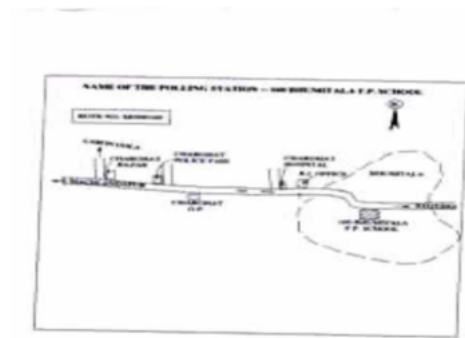

নির্বাচক নিবন্ধন আধিকারিকের স্বাক্ষর

Nazri Naksha

Google Map View

Polling Station Building Front View

Polling Station Front View

Cad View

Key MAP View

1 নাম : দিলীপ রাম পিতার নাম: ছোট্ট রাম বাড়ির নং : n0154 বয়স : 32 লিঙ্গ : পুরুষ	YDY1125764 ফটো উপলব্ধ	2 নাম : মীনা রাম স্বামীর নাম: ছোট্ট রাম বাড়ির নং : n0154 বয়স : 49 লিঙ্গ : মহিলা	LLQ0900696 ফটো উপলব্ধ	3 নাম : সুরজ রাম পিতার নাম: ছোট্ট রাম বাড়ির নং : n0154 বয়স : 34 লিঙ্গ : পুরুষ	YDY0479295 ফটো উপলব্ধ
4 নাম : মোসলেমা খাতুন পিতার নাম: সিরাজ সরদার বাড়ির নং : n0224 বয়স : 35 লিঙ্গ : মহিলা	YDY0612028 ফটো উপলব্ধ	5 নাম : জাহানারা খাতুন পিতার নাম: নুর ইসলাম মণ্ডল বাড়ির নং : n0253 বয়স : 38 লিঙ্গ : মহিলা	YDY0476341 ফটো উপলব্ধ	6 নাম : সুদীপ কুণ্ডু পিতার নাম: প্রবীর কুণ্ডু বাড়ির নং : N0082 বয়স : 24 লিঙ্গ : পুরুষ	YDY1427129 ফটো উপলব্ধ
7 নাম : আদিত্য আইচ পিতার নাম: গোপাল আইচ বাড়ির নং : 0086 বয়স : 26 লিঙ্গ : পুরুষ	YDY1287622 ফটো উপলব্ধ	8 নাম : রিয়া আইচ পিতার নাম: গোপাল আইচ বাড়ির নং : এন0086 বয়স : 24 লিঙ্গ : মহিলা	YDY1503242 ফটো উপলব্ধ	9 নাম : মমতা আইচ স্বামীর নাম: গোপাল আইচ বাড়ির নং : n0086 বয়স : 40 লিঙ্গ : মহিলা	LLQ2645653 ফটো উপলব্ধ
10 নাম : অমৃতা আইচ পিতার নাম: অসীম আইচ বাড়ির নং : এন0082 বয়স : 21 লিঙ্গ : মহিলা	YDY1684737 ফটো উপলব্ধ	11 নাম : প্রবীর কুন্ডু পিতার নাম: জীতেন্দ্র কুন্ডু বাড়ির নং : n0082 বয়স : 53 লিঙ্গ : পুরুষ	LLQ0889493 ফটো উপলব্ধ	12 নাম : কামনা কুন্ডু স্বামীর নাম: প্রবীর কুন্ডু বাড়ির নং : n0082 বয়স : 49 লিঙ্গ : মহিলা	LLQ0889501 ফটো উপলব্ধ
13 নাম : চৈতালী আইচ (মন্ডল) স্বামীর নাম: বিপ্রদাস আইচ বাড়ির নং : n0082 বয়স : 31 লিঙ্গ : মহিলা	YDY1125731 ফটো উপলব্ধ	14 নাম : রন্টা কুন্ডু পিতার নাম: প্রবীর কুন্ডু বাড়ির নং : n0086 বয়স : 31 লিঙ্গ : পুরুষ	YDY1045558 ফটো উপলব্ধ	15 নাম : বিপ্রদাস আইচ পিতার নাম: স্বপনব কুমার আইচ বাড়ির নং : n0082 বয়স : 36 লিঙ্গ : পুরুষ	YDY1125772 ফটো উপলব্ধ
16 নাম : প্রিয়ান্বিতা হরি স্বামীর নাম: বাপ্পাদিত্য আইচ বাড়ির নং : N0082 বয়স : 34 লিঙ্গ : মহিলা	NRC0993923 ফটো উপলব্ধ	17 নাম : প্রিয়া কুণ্ডু স্বামীর নাম: রন্টা কুণ্ডু বাড়ির নং : n0086 বয়স : 24 লিঙ্গ : মহিলা	YDY1439652 ফটো উপলব্ধ	18 নাম : সরস্বতী আইচ স্বামীর নাম: পরিমল কুমার আইচ বাড়ির নং : n0082 বয়স : 61 লিঙ্গ : মহিলা	LLQ0898379 ফটো উপলব্ধ
19 নাম : পরিমল কুমার আইচ পিতার নাম: বৈদ্যনাথ আইচ বাড়ির নং : n0082 বয়স : 72 লিঙ্গ : পুরুষ	LLQ0898361 ফটো উপলব্ধ	20 নাম : বাপ্পাদিত্য আইচ পিতার নাম: পরিমল কুমার আইচ বাড়ির নং : n0082 বয়স : 37 লিঙ্গ : পুরুষ	LLQ2721728 ফটো উপলব্ধ	21 নাম : অসীম আইচ পিতার নাম: বৈদ্যনাথ আইচ বাড়ির নং : n0082 বয়স : 61 লিঙ্গ : পুরুষ	LLQ0898403 ফটো উপলব্ধ
22 নাম : গোপাল আইচ পিতার নাম: সন্তোষ আইচ বাড়ির নং : n0086 বয়স : 53 লিঙ্গ : পুরুষ	LLQ0898445 ফটো উপলব্ধ	23 নাম : অমিত আইচ পিতার নাম: অসীম আইচ বাড়ির নং : n0082 বয়স : 29 লিঙ্গ : পুরুষ	YDY1046143 ফটো উপলব্ধ	24 নাম : নীলা আইচ স্বামীর নাম: অসীম আইচ বাড়ির নং : n0082 বয়স : 54 লিঙ্গ : মহিলা	WB/14/093/504740 ফটো উপলব্ধ
25 নাম : সত্যজিৎ আইচ পিতার নাম: স্বপন আইচ বাড়ির নং : n0082 বয়স : 34 লিঙ্গ : পুরুষ	YDY0611699 ফটো উপলব্ধ	26 নাম : আরতী আইচ স্বামীর নাম: স্বপন আইচ বাড়ির নং : n0082 বয়স : 57 লিঙ্গ : মহিলা	LLQ0898395 ফটো উপলব্ধ	27 নাম : স্বপন আইচ পিতার নাম: বৈদ্যনাথ আইচ বাড়ির নং : n0082 বয়স : 66 লিঙ্গ : পুরুষ	LLQ0898387 ফটো উপলব্ধ
28 নাম : লক্ষী আইচ স্বামীর নাম: বৈদ্যনাথ আইচ বাড়ির নং : n0082 বয়স : 91 লিঙ্গ : মহিলা	LLQ0898353 ফটো উপলব্ধ	29 নাম : তাপস কুন্ডু পিতার নাম: চিত্তরঞ্জন কুন্ডু বাড়ির নং : n0087 বয়স : 52 লিঙ্গ : পুরুষ	LLQ0898536 ফটো উপলব্ধ	Q 30 নাম : বাসন্তী কুন্ডু স্বামীর নাম: অশোক কুন্ডু বাড়ির নং : n0087 বয়স : 46 লিঙ্গ : মহিলা	LLQ2096717 ফটো উপলব্ধ