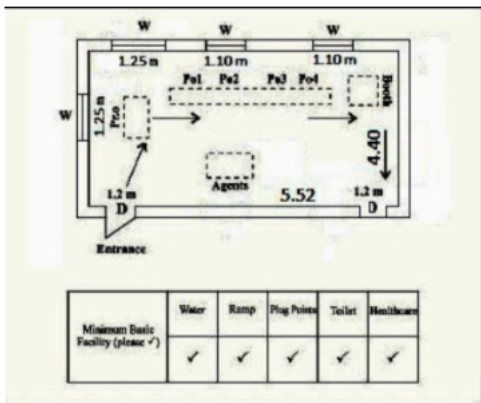

নির্বাচক নিবন্ধন আধিকারিকের স্বাক্ষর

Nazri Naksha

Google Map View

Polling Station Building Front View

Polling Station Front View

Cad View

Key MAP View

1 নাম : দিলীপ রাম পিতার নাম: ছোট্ট রাম বাড়ির নং : n0154 বয়স : 32 লিঙ্গ : পুরুষ	YDY1125764 ফটো উপলব্ধ	2 নাম : মীনা রাম স্বামীর নাম: ছোট্ট রাম বাড়ির নং : n0154 বয়স : 49 লিঙ্গ : মহিলা	LLQ0900696 ফটো উপলব্ধ	3 নাম : সুরজ রাম পিতার নাম: ছোট্ট রাম বাড়ির নং : n0154 বয়স : 34 লিঙ্গ : পুরুষ	YDY0479295 ফটো উপলব্ধ
4 নাম : মোসলেমা খাতুন পিতার নাম: সিরাজ সরদার বাড়ির নং : n0224 বয়স : 35 লিঙ্গ : মহিলা	YDY0612028 ফটো উপলব্ধ	5 নাম : জাহানারা খাতুন পিতার নাম: নুর ইসলাম মণ্ডল বাড়ির নং : n0253 বয়স : 38 লিঙ্গ : মহিলা	YDY0476341 ফটো উপলব্ধ	6 নাম : সুদীপ কুণ্ডু পিতার নাম: প্রবীর কুণ্ডু বাড়ির নং : N0082 বয়স : 24 লিঙ্গ : পুরুষ	YDY1427129 ফটো উপলব্ধ
7 নাম : আদিত্য আইচ পিতার নাম: গোপাল আইচ বাড়ির নং : 0086 বয়স : 26 লিঙ্গ : পুরুষ	YDY1287622 ফটো উপলব্ধ	8 নাম : রিয়া আইচ পিতার নাম: গোপাল আইচ বাড়ির নং : এন0086 বয়স : 24 লিঙ্গ : মহিলা	YDY1503242 ফটো উপলব্ধ	9 নাম : মমতা আইচ স্বামীর নাম: গোপাল আইচ বাড়ির নং : n0086 বয়স : 40 লিঙ্গ : মহিলা	LLQ2645653 ফটো উপলব্ধ
10 নাম : অমৃতা আইচ পিতার নাম: অসীম আইচ বাড়ির নং : এন0082 বয়স : 21 লিঙ্গ : মহিলা	YDY1684737 ফটো উপলব্ধ	11 নাম : প্রবীর কুন্ডু পিতার নাম: জীতেন্দ্র কুন্ডু বাড়ির নং : n0082 বয়স : 53 লিঙ্গ : পুরুষ	LLQ0889493 ফটো উপলব্ধ	12 নাম : কামনা কুন্ডু স্বামীর নাম: প্রবীর কুন্ডু বাড়ির নং : n0082 বয়স : 49 লিঙ্গ : মহিলা	LLQ0889501 ফটো উপলব্ধ
13 নাম : চৈতালী আইচ (মন্ডল) স্বামীর নাম: বিপ্রদাস আইচ বাড়ির নং : n0082 বয়স : 31 লিঙ্গ : মহিলা	YDY1125731 ফটো উপলব্ধ	14 নাম : রন্টা কুন্ডু পিতার নাম: প্রবীর কুন্ডু বাড়ির নং : n0086 বয়স : 31 লিঙ্গ : পুরুষ	YDY1045558 ফটো উপলব্ধ	15 নাম : বিপ্রদাস আইচ পিতার নাম: স্বপনব কুমার আইচ বাড়ির নং : n0082 বয়স : 36 লিঙ্গ : পুরুষ	YDY1125772 ফটো উপলব্ধ
16 নাম : প্রিয়ান্বিতা হরি স্বামীর নাম: বাপ্পাদিত্য আইচ বাড়ির নং : N0082 বয়স : 34 লিঙ্গ : মহিলা	NRC0993923 ফটো উপলব্ধ	17 নাম : প্রিয়া কুণ্ডু স্বামীর নাম: রন্টা কুণ্ডু বাড়ির নং : n0086 বয়স : 24 লিঙ্গ : মহিলা	YDY1439652 ফটো উপলব্ধ	18 নাম : সরস্বতী আইচ স্বামীর নাম: পরিমল কুমার আইচ বাড়ির নং : n0082 বয়স : 61 লিঙ্গ : মহিলা	LLQ0898379 ফটো উপলব্ধ
19 নাম : পরিমল কুমার আইচ পিতার নাম: বৈদ্যনাথ আইচ বাড়ির নং : n0082 বয়স : 72 লিঙ্গ : পুরুষ	LLQ0898361 ফটো উপলব্ধ	20 নাম : বাপ্পাদিত্য আইচ পিতার নাম: পরিমল কুমার আইচ বাড়ির নং : n0082 বয়স : 37 লিঙ্গ : পুরুষ	LLQ2721728 ফটো উপলব্ধ	21 নাম : অসীম আইচ পিতার নাম: বৈদ্যনাথ আইচ বাড়ির নং : n0082 বয়স : 61 লিঙ্গ : পুরুষ	LLQ0898403 ফটো উপলব্ধ
22 নাম : গোপাল আইচ পিতার নাম: সন্তোষ আইচ বাড়ির নং : n0086 বয়স : 53 লিঙ্গ : পুরুষ	LLQ0898445 ফটো উপলব্ধ	23 নাম : অমিত আইচ পিতার নাম: অসীম আইচ বাড়ির নং : n0082 বয়স : 29 লিঙ্গ : পুরুষ	YDY1046143 ফটো উপলব্ধ	24 নাম : নীলা আইচ স্বামীর নাম: অসীম আইচ বাড়ির নং : n0082 বয়স : 54 লিঙ্গ : মহিলা	WB/14/093/504740 ফটো উপলব্ধ
25 নাম : সত্যজিৎ আইচ পিতার নাম: স্বপন আইচ বাড়ির নং : n0082 বয়স : 34 লিঙ্গ : পুরুষ	YDY0611699 ফটো উপলব্ধ	26 নাম : আরতী আইচ স্বামীর নাম: স্বপন আইচ বাড়ির নং : n0082 বয়স : 57 লিঙ্গ : মহিলা	LLQ0898395 ফটো উপলব্ধ	27 নাম : স্বপন আইচ পিতার নাম: বৈদ্যনাথ আইচ বাড়ির নং : n0082 বয়স : 66 লিঙ্গ : পুরুষ	LLQ0898387 ফটো উপলব্ধ
28 নাম : লক্ষী আইচ স্বামীর নাম: বৈদ্যনাথ আইচ বাড়ির নং : n0082 বয়স : 91 লিঙ্গ : মহিলা	LLQ0898353 ফটো উপলব্ধ	29 নাম : তাপস কুন্ডু পিতার নাম: চিত্তরঞ্জন কুন্ডু বাড়ির নং : n0087 বয়স : 52 লিঙ্গ : পুরুষ	LLQ0898536 ফটো উপলব্ধ	Q 30 নাম : বাসন্তী কুন্ডু স্বামীর নাম: অশোক কুন্ডু বাড়ির নং : n0087 বয়স : 46 লিঙ্গ : মহিলা	LLQ2096717 ফটো উপলব্ধ