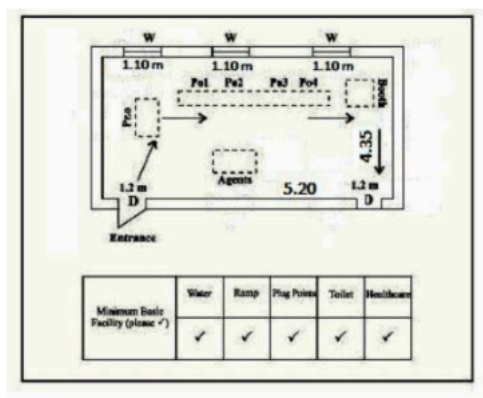

নির্বাচক নিবন্ধন আধিকারিকের স্বাক্ষর

Nazri Naksha

Google Map View

Polling Station Building Front View

Polling Station Front View

Cad View

Key MAP View

1 নাম : কোহিনুর বিবি স্বামীর নাম: সোহরাব বাড়ির নং : n0114 বয়স : 53 লিঙ্গ : মহিলা	WB/14/093/480467	2 নাম : মিয়াজ মন্ডল পিতার নাম: ছামচেল হক বাড়ির নং : 0082 বয়স : 26 লিঙ্গ : পুরুষ	YDY1280759	3 নাম : জীবন মেছা বিবি স্বামীর নাম: মোকলেজ মণ্ডল বাড়ির নং : n0108 বয়স : 40 লিঙ্গ : মহিলা	DKJ2872588
4 নাম : মনোয়ারা খাতুন পিতার নাম: আকচ আলি খাঁন বাড়ির নং : 0085 বয়স : 27 লিঙ্গ : মহিলা	YDY1266980	5 নাম : তসলিমা মণ্ডল স্বামীর নাম: সহিদ আলি মণ্ডল বাড়ির নং : n0019 বয়স : 33 লিঙ্গ : মহিলা	YDY0613661	6 নাম : নাজমা বিবি স্বামীর নাম: মিজানুর কবির বাড়ির নং : n0125 বয়স : 41 লিঙ্গ : মহিলা	LLQ2455327
7 নাম : খাদিজা খাতুন পিতার নাম: রেজাউল সরদার বাড়ির নং : n0099 বয়স : 40 লিঙ্গ : মহিলা	YDY0480202	8 নাম : আকাশ সরদার পিতার নাম: কামাল সরদার বাড়ির নং : এন0019 বয়স : 23 লিঙ্গ : পুরুষ	YDY1579234	9 নাম : মনিহার খাতুন (বিবি) স্বামীর নাম: সমির আলী মণ্ডল বাড়ির নং : এন125 বয়স : 35 লিঙ্গ : মহিলা	YDY0613299
10 নাম : রুনালায়লা খাতুন বিবি স্বামীর নাম: ইউনুচ মন্ডল বাড়ির নং : এন0122 বয়স : 42 লিঙ্গ : মহিলা	LLQ2455475	11 নাম : সেখ নজরুল পিতার নাম: সেখ আব্দুল হান্নান বাড়ির নং : এন0123 বয়স : 51 লিঙ্গ : পুরুষ	LLQ0857003	12 নাম : পাপিয়া খাতুন পিতার নাম: সেখ নজরুল বাড়ির নং : এন0123 বয়স : 29 লিঙ্গ : মহিলা	YDY1174275
13 নাম : সামির আলি মন্ডল পিতার নাম: গোলাম রহিম মন্ডল বাড়ির নং : এন0125 বয়স : 39 লিঙ্গ : পুরুষ	LLQ2350429	14 নাম : তাহমিনা খাতুন পিতার নাম: মোসারেফ, হুসেন বাড়ির নং : এন125 বয়স : 38 লিঙ্গ : মহিলা	YGV0881060	15 নাম : তাহমিনা সেখ স্বামীর নাম: নজরুল সেখ বাড়ির নং : এন0123 বয়স : 46 লিঙ্গ : মহিলা	LLQ2085074
16 নাম : সেখ ইলিয়াছ পিতার নাম: সেখ নজরুল বাড়ির নং : এন0123 বয়স : 28 লিঙ্গ : পুরুষ	YDY1311265	17 নাম : পাপিয়া (সরদার)বিবি স্বামীর নাম: হাবিব সরদার বাড়ির নং : এন222 বয়স : 36 লিঙ্গ : মহিলা	LLQ2455558	18 নাম : মমতাজ বিবি স্বামীর নাম: লাল্টু হোসেন বাড়ির নং : এন0127 বয়স : 37 লিঙ্গ : মহিলা	YDY0150326
19 নাম : লাল্টু হোসেন পিতার নাম: আলতাভ মন্ডল বাড়ির নং : এন0127 বয়স : 41 লিঙ্গ : পুরুষ	LLQ2642189	20 নাম : রোজিনা সরদার স্বামীর নাম: কামাল সরদার বাড়ির নং : n0019 বয়স : 36 লিঙ্গ : মহিলা	YDY0369983	21 নাম : কামাল সরদার পিতার নাম: জামাল সরদার বাড়ির নং : n0019 বয়স : 41 লিঙ্গ : পুরুষ	LLQ2350304
22 নাম : আজিদা বিবি স্বামীর নাম: জামাল উদ্দিন সরদার বাড়ির নং : n0019 বয়স : 65 লিঙ্গ : মহিলা	YDY1738004	23 নাম : জামাল উদ্দিন সরদার পিতার নাম: মাদার সরদার বাড়ির নং : n0019 বয়স : 62 লিঙ্গ : পুরুষ	LLQ0853481	24 নাম : সাইফুল মন্ডল পিতার নাম: গোলাম ছরোয়ার মন্ডল বাড়ির নং : n0119 বয়স : 52 লিঙ্গ : পুরুষ	LLQ0862417
25 নাম : সাহ আলমগীর মন্ডল পিতার নাম: সাইফুল মন্ডল বাড়ির নং : এন0119 বয়স : 23 লিঙ্গ : পুরুষ	YDY1655190	26 নাম : সবিতা কায়পুত্র স্বামীর নাম: নীলকমল কায়পুত্র বাড়ির নং : এন0119 বয়স : 56 লিঙ্গ : মহিলা	LLQ0857920	27 নাম : নীলকমল কায়পুত্র পিতার নাম: ভদ্রেশ্বর কায়পুত্র বাড়ির নং : এন0119 বয়স : 60 লিঙ্গ : পুরুষ	LLQ0857912
28 নাম : শোভা কায়পুত্র স্বামীর নাম: লক্ষন কায়পুত্র বাড়ির নং : এন0119 বয়স : 29 লিঙ্গ : মহিলা	YDY1127133	29 নাম : সাগরিকা কায়পুত্র পিতার নাম: নীল কমল কায়পুত্র বাড়ির নং : এন0119 বয়স : 34 লিঙ্গ : মহিলা	YDY0731521	30 নাম : লক্ষণ কায়পুত্র পিতার নাম: নীলকমল কায়পুত্র বাড়ির নং : এন0119 বয়স : 40 লিঙ্গ : পুরুষ	LLQ2642049