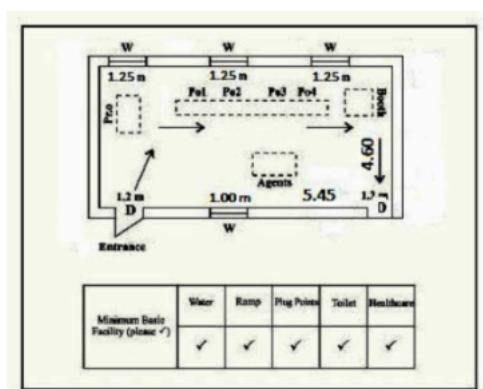

নির্বাচক নিবন্ধন আধিকারিকের স্বাক্ষর

Nazri Naksha

Google Map View

Polling Station Building Front View

Polling Station Front View

Cad View

Key MAP View

1 নাম : জাহানারা বিবি লক্ষর স্বামীর নাম: আবুল রসিদ লক্ষর বাড়ির নং : n0035 বয়স : 63 লিঙ্গ : মহিলা	LLQ1094242 ফটো উপলব্ধ	2 নাম : সোনাভান স্বামীর নাম: বাসি সরদার বাড়ির নং : n0083 বয়স : 86 লিঙ্গ : মহিলা	LLQ0853762 ফটো উপলব্ধ	3 নাম : তছলিমা খাতুন পিতার নাম: নুরইসলাম খাঁন বাড়ির নং : n0070 বয়স : 42 লিঙ্গ : মহিলা	YDY0149609 ফটো উপলব্ধ
4 নাম : আবুল হোসেন খান পিতার নাম: রবিউল খান বাড়ির নং : n0018 বয়স : 29 লিঙ্গ : পুরুষ	YDY1046895 ফটো উপলব্ধ	5 নাম : মঞ্জুরা বিবি অন্যান্য: মশিয়ার রহমান বাড়ির নং : n0018 বয়স : 53 লিঙ্গ : মহিলা	LLQ0855049 ফটো উপলব্ধ	6 নাম : রাজেশ খান পিতার নাম: রবিউল খান বাড়ির নং : n0018 বয়স : 27 লিঙ্গ : পুরুষ	YDY1217629 ফটো উপলব্ধ
7 নাম : মিলন খাঁন পিতার নাম: মশিয়ার খাঁন বাড়ির নং : n0018 বয়স : 34 লিঙ্গ : পুরুষ	YDY0731331 ফটো উপলব্ধ	8 নাম : মশিয়ার খাঁন পিতার নাম: হবিবর খাঁন বাড়ির নং : n0018 বয়স : 59 লিঙ্গ : পুরুষ	LLQ0855031 ফটো উপলব্ধ	9 নাম : রেকেয়াবিবি স্বামীর নাম: হবিবর খান বাড়ির নং : n0018 বয়স : 73 লিঙ্গ : মহিলা	LLQ0855023 ফটো উপলব্ধ
10 নাম : জমিরুন বিবি স্বামীর নাম: বাবরালি খান বাড়ির নং : n0020 বয়স : 59 লিঙ্গ : মহিলা	LLQ0854505 ফটো উপলব্ধ	11 নাম : আলীবদ্দিন খান পিতার নাম: খায়ের খান বাড়ির নং : n0019 বয়স : 44 লিঙ্গ : পুরুষ	LLQ2349439 ফটো উপলব্ধ	12 নাম : করিমন বিবি স্বামীর নাম: খয়ের খান বাড়ির নং : n0019 বয়স : 66 লিঙ্গ : মহিলা	WB/14/093/477030 ফটো উপলব্ধ
13 নাম : জাহানারা খাতুন পিতার নাম: নওশের আলি খান বাড়ির নং : 101 বয়স : 30 লিঙ্গ : মহিলা	YDY0960724 ফটো উপলব্ধ	14 নাম : আননা খাঁন স্বামীর নাম: সাজ্জাত আলী বাড়ির নং : n0101 বয়স : 39 লিঙ্গ : মহিলা	LLQ2455509 ফটো উপলব্ধ	15 নাম : রহিমাবিবি স্বামীর নাম: নওসেদালি খান বাড়ির নং : n0101 বয়স : 55 লিঙ্গ : মহিলা	LLQ0854075 ফটো উপলব্ধ
16 নাম : সাদ্দাম হোসেন খান পিতার নাম: রফিকুল খান বাড়ির নং : 132 বয়স : 33 লিঙ্গ : পুরুষ	YDY0960708 ফটো উপলব্ধ	17 নাম : মর্জিনাবিবি খান স্বামীর নাম: রফিকুল খান বাড়ির নং : n0132 বয়স : 56 লিঙ্গ : মহিলা	LLQ0854414 ফটো উপলব্ধ	18 নাম : রফিকুল খাঁন পিতার নাম: তাহের খাঁন বাড়ির নং : n0132 বয়স : 61 লিঙ্গ : পুরুষ	LLQ2558914 ফটো উপলব্ধ
19 নাম : সাজ্জাতালী খাঁন পিতার নাম: তৈয়বালী খাঁন বাড়ির নং : n0101 বয়স : 56 লিঙ্গ : পুরুষ	WB/14/093/477473 ফটো উপলব্ধ	20 নাম : তোতা শেখ মায়ের নাম: আখিরন বিবি বাড়ির নং : n0070 বয়স : 29 লিঙ্গ : পুরুষ	YDY1126846 ফটো উপলব্ধ	21 নাম : সম্মাট খান পিতার নাম: ইয়াকুব খান বাড়ির নং : n0101 বয়স : 27 লিঙ্গ : পুরুষ	YDY1217637 ফটো উপলব্ধ
22 নাম : সাবিনারা বিবি স্বামীর নাম: মস্ত সরদার বাড়ির নং : n0176 বয়স : 38 লিঙ্গ : মহিলা	LLQ2455467 ফটো উপলব্ধ	23 নাম : ইয়াকুব খান পিতার নাম: তৈয়েব আলি খান বাড়ির নং : n0101 বয়স : 58 লিঙ্গ : পুরুষ	LLQ2558989 ফটো উপলব্ধ	24 নাম : ফেরদৌসি বিবি স্বামীর নাম: আমিনুল মন্ডল বাড়ির নং : n0168 বয়স : 44 লিঙ্গ : মহিলা	LLQ2455335 ফটো উপলব্ধ
25 নাম : রুনা লায়লা বিবি স্বামীর নাম: সফিকুল মন্ডল বাড়ির নং : n0171 বয়স : 42 লিঙ্গ : মহিলা	LLQ2455368 ফটো উপলব্ধ	26 নাম : ফিরোজা বিবি স্বামীর নাম: আসাদুল মন্ডল বাড়ির নং : n0173 বয়স : 40 লিঙ্গ : মহিলা	LLQ2455392 ফটো উপলব্ধ	27 নাম : মুসলিমা খাতুন পিতার নাম: নুর ইসলাম খাঁন বাড়ির নং : n0070 বয়স : 36 লিঙ্গ : মহিলা	YDY0149617 ফটো উপলব্ধ
28 নাম : রেহেনা বিবি স্বামীর নাম: মোয়াজ্জাম মন্ডল বাড়ির নং : n0179 বয়স : 43 লিঙ্গ : মহিলা	LLQ2455533 ফটো উপলব্ধ	29 নাম : করিমন বিবি স্বামীর নাম: সফিক মন্ডল বাড়ির নং : n0182 বয়স : 39 লিঙ্গ : মহিলা	LLQ2455574 ফটো উপলব্ধ	30 নাম : মির্জা ইমদাদুল ইসলাম পিতার নাম: সিরাজুল ইসলাম মির্জা বাড়ির নং : n0195 বয়স : 66 লিঙ্গ : পুরুষ	LLQ0853820 ফটো উপলব্ধ