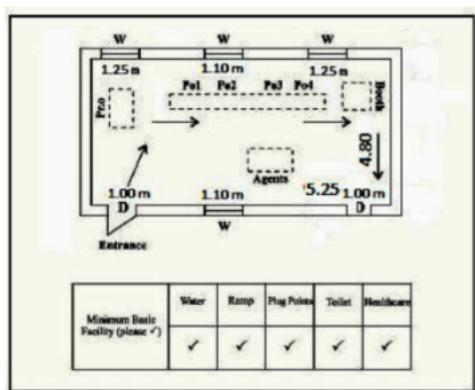

নির্বাচক নিবন্ধন আধিকারিকের স্বাক্ষর

Nazri Naksha

Google Map View

Polling Station Building Front View

Polling Station Front View

Cad View

Key MAP View

1 নাম : সফিকুল মন্ডল পিতার নাম: আব্দুল মন্ডল বাড়ির নং : n0074 বয়স : 52 লিঙ্গ : পুরুষ	LLQ0858100 ফটো উপলব্ধ	2 নাম : ইব্রাহিম খালাসী পিতার নাম: ইসমাইল খালাসী বাড়ির নং : n0005 বয়স : 44 লিঙ্গ : পুরুষ	LLQ2350627 ফটো উপলব্ধ	3 নাম : মাজিদাবিবি স্বামীর নাম: ইসমাইল খালাসী বাড়ির নং : n0005 বয়স : 73 লিঙ্গ : মহিলা	WB/14/093/480073 ফটো উপলব্ধ
4 নাম : রেঞ্জুয়ারা বিবি স্বামীর নাম: এসারুল হক বিশ্বাস বাড়ির নং : n0112 বয়স : 39 লিঙ্গ : মহিলা	YDY0614230 ফটো উপলব্ধ	5 নাম : এসারুল হক বিশ্বাস পিতার নাম: আর্শাদ আলি বিশ্বাস বাড়ির নং : n0112 বয়স : 55 লিঙ্গ : পুরুষ	LLQ0859314 ফটো উপলব্ধ	6 নাম : তুহিনা পারভীন বিশ্বাস স্বামীর নাম: আমিরুল বিশ্বাস বাড়ির নং : n0112 বয়স : 37 লিঙ্গ : মহিলা	YDY0370569 ফটো উপলব্ধ
7 নাম : সুহারা বিবি স্বামীর নাম: জিয়াউল বিশ্বাস বাড়ির নং : n0112 বয়স : 57 লিঙ্গ : মহিলা	LLQ0859280 ফটো উপলব্ধ	8 নাম : জিয়াউল বিশ্বাস পিতার নাম: আরসাদ বিশ্বাস বাড়ির নং : n0112 বয়স : 60 লিঙ্গ : পুরুষ	LLQ0859272 ফটো উপলব্ধ	9 নাম : আয়েসাবিবি স্বামীর নাম: আরসাদ বিশ্বাস বাড়ির নং : n0112 বয়স : 77 লিঙ্গ : মহিলা	LLQ0859298 ফটো উপলব্ধ
10 নাম : রাজেক রওশন খালাসী পিতার নাম: রবিউল খালাসী বাড়ির নং : n0098 বয়স : 27 লিঙ্গ : পুরুষ	YDY1217868 ফটো উপলব্ধ	11 নাম : নূর নেছারাবিবি স্বামীর নাম: ইছাহক খালাসী বাড়ির নং : n0005 বয়স : 59 লিঙ্গ : মহিলা	YDY1174325 ফটো উপলব্ধ	12 নাম : হাসানুর জামান খালাসী পিতার নাম: রেজাউল খালাসী বাড়ির নং : n0074 বয়স : 30 লিঙ্গ : পুরুষ	YDY1005164 ফটো উপলব্ধ
13 নাম : জরিণা মন্ডল স্বামীর নাম: সফিকুল মন্ডল বাড়ির নং : n0074 বয়স : 42 লিঙ্গ : মহিলা	YDY0480939 ফটো উপলব্ধ	14 নাম : রেহেনা খাতুন স্বামীর নাম: মনিরুল হক মন্ডল বাড়ির নং : 0046 বয়স : 42 লিঙ্গ : মহিলা	LLQ2141232 ফটো উপলব্ধ	15 নাম : সহরবানু বিবি স্বামীর নাম: নইম মণ্ডল বাড়ির নং : n0056 বয়স : 54 লিঙ্গ : মহিলা	LLQ0860189 ফটো উপলব্ধ
16 নাম : আসুরা খাতুন পিতার নাম: আশারব মন্ডল বাড়ির নং : পাঁতুয়া বয়স : 29 লিঙ্গ : মহিলা	YDY1020635 ফটো উপলব্ধ	17 নাম : ফিরোজাবিবি স্বামীর নাম: হবিবর আকুঞ্জী বাড়ির নং : n0149 বয়স : 68 লিঙ্গ : মহিলা	LLQ0857656 ফটো উপলব্ধ	18 নাম : নাজমা বিবি স্বামীর নাম: সরফরাজ মন্ডল বাড়ির নং : n0086 বয়স : 37 লিঙ্গ : মহিলা	LLQ2641728 ফটো উপলব্ধ
19 নাম : সরফরাজ মন্ডল পিতার নাম: জীন্মাত আলি মন্ডল বাড়ির নং : n0086 বয়স : 41 লিঙ্গ : পুরুষ	LLQ2351633 ফটো উপলব্ধ	20 নাম : পাকিজা খাতুন বিবি স্বামীর নাম: জুলফিকার রহমান আকুঞ্জী বাড়ির নং : n0172 বয়স : 48 লিঙ্গ : মহিলা	LLR0859272 ফটো উপলব্ধ	21 নাম : সুমন গাজী পিতার নাম: আবুহার গাজী বাড়ির নং : no025 বয়স : 31 লিঙ্গ : পুরুষ	YDY0854943 ফটো উপলব্ধ
22 নাম : সোনাতনবিবি স্বামীর নাম: আবুহার গাজী বাড়ির নং : n0025 বয়স : 51 লিঙ্গ : মহিলা	WB/14/093/480171 ফটো উপলব্ধ	23 নাম : আবুহার গাজী পিতার নাম: আহম্মদ গাজী বাড়ির নং : n0025 বয়স : 55 লিঙ্গ : পুরুষ	LLQ0857367 ফটো উপলব্ধ	24 নাম : রিজিয়াখাতুন পিতার নাম: আহম্মদ গাজী বাড়ির নং : n0025 বয়স : 57 লিঙ্গ : মহিলা	LLQ0857359 ফটো উপলব্ধ
25 নাম : আনিছুর খালাসী মায়ের নাম: নিহারবানু খালাসী বাড়ির নং : n0098 বয়স : 44 লিঙ্গ : পুরুষ	LLQ2164556 ফটো উপলব্ধ	26 নাম : সালমা খালাসী স্বামীর নাম: সরিফুল খালাসী বাড়ির নং : n0098 বয়স : 35 লিঙ্গ : মহিলা	YDY0614651 ফটো উপলব্ধ	27 নাম : সরিফুল খালাসী পিতার নাম: এস্তাজ খালাসী বাড়ির নং : n0098 বয়স : 47 লিঙ্গ : পুরুষ	LLQ2085272 ফটো উপলব্ধ
28 নাম : মাজেদাবিবি স্বামীর নাম: এস্তাজ খালাসী বাড়ির নং : n0098 বয়স : 73 লিঙ্গ : মহিলা	LLQ0858076 ফটো উপলব্ধ	29 নাম : সুরাজ গাজী পিতার নাম: আবুহার গাজী বাড়ির নং : N0025 বয়স : 24 লিঙ্গ : পুরুষ	YDY1434414 ফটো উপলব্ধ	30 নাম : মিয়্যারাজ হোসেন পিতার নাম: জাকির মন্ডল বাড়ির নং : N0084 বয়স : 25 লিঙ্গ : পুরুষ	YDY1422625 ফটো উপলব্ধ