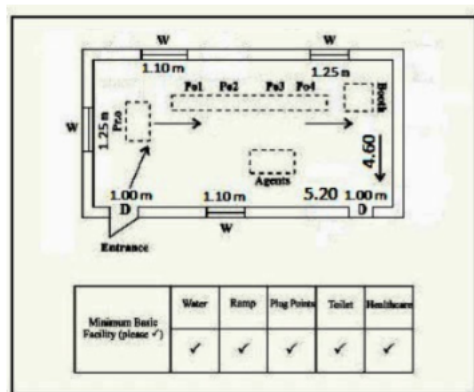

নির্বাচক নিবন্ধন আধিকারিকের স্বাক্ষর

Nazri Naksha

Google Map View

Polling Station Building Front View

Polling Station Front View

Cad View

Key MAP View

1	LLQ2164358	ফটো উপলব্ধ	2	WB/14/093/480517	ফটো উপলব্ধ	3	YDY1718550	ফটো উপলব্ধ
নাম : জিয়াদ আলি মন্ডল পিতার নাম: মহিম আলি মন্ডল বাড়ির নং : n0115 বয়স : 43 লিঙ্গ : পুরুষ			নাম : আচিয়াবিবি স্বামীর নাম: মহিম আলী মণ্ডল বাড়ির নং : n0115 বয়স : 75 লিঙ্গ : মহিলা			নাম : মদিনা বিবি অন্যান্য: মেওবউদ্দিন মন্ডল বাড়ির নং : 0180 বয়স : 76 লিঙ্গ : মহিলা		
4	YDY0731638	ফটো উপলব্ধ	5	YDY0481077	ফটো উপলব্ধ	6	LLQ0862524	ফটো উপলব্ধ
নাম : পাপিয়া খাতুন পিতার নাম: হাফিজুল খালাসী বাড়ির নং : n0066 বয়স : 34 লিঙ্গ : মহিলা			নাম : ছালুদা বিবি পিতার নাম: আব্দুল লতিফ মন্ডল বাড়ির নং : n0089 বয়স : 60 লিঙ্গ : মহিলা			নাম : ছিয়ারবানু মণ্ডল স্বামীর নাম: লুকমান মন্ডল বাড়ির নং : n0089 বয়স : 52 লিঙ্গ : মহিলা		
7	LLQ2719078	ফটো উপলব্ধ	8	YDY0150813	ফটো উপলব্ধ	9	LLQ2454114	ফটো উপলব্ধ
নাম : নাছিমা বিবি স্বামীর নাম: আরশাদ আলী মন্ডল বাড়ির নং : n0115 বয়স : 43 লিঙ্গ : মহিলা			নাম : মাজেদা বিবি স্বামীর নাম: আজগর আলি মন্ডল বাড়ির নং : n0115 বয়স : 41 লিঙ্গ : মহিলা			নাম : সেলিমা বিবি স্বামীর নাম: আব্দুল্লা মন্ডল বাড়ির নং : n0143 বয়স : 34 লিঙ্গ : মহিলা		
10	YDY0961680	ফটো উপলব্ধ	11	YDY0731448	ফটো উপলব্ধ	12	YGV1261221	ফটো উপলব্ধ
নাম : রেবেকা বিবি স্বামীর নাম: লিয়াকত আলি মন্ডল বাড়ির নং : 115 বয়স : 31 লিঙ্গ : মহিলা			নাম : লিয়াকত আলি মন্ডল পিতার নাম: মহিম আলি মন্ডল বাড়ির নং : n0115 বয়স : 36 লিঙ্গ : পুরুষ			নাম : সাহারাভুন নেছা স্বামীর নাম: মোজাহারুল ইসলাম বাড়ির নং : n0158 বয়স : 31 লিঙ্গ : মহিলা		
13	YDY1532464	ফটো উপলব্ধ	14	YDY1617356	ফটো উপলব্ধ	15	YDY1655323	ফটো উপলব্ধ
নাম : লাভলী খাতুন পিতার নাম: মুত আরশাদ আলি মন্ডল বাড়ির নং : এন0115 বয়স : 23 লিঙ্গ : মহিলা			নাম : নাজিমুল ইসলাম পিতার নাম: শোকর আলি বাড়ির নং : 167 বয়স : 23 লিঙ্গ : পুরুষ			নাম : রানাসউদ্দিন মন্ডল পিতার নাম: আজগার আলি মন্ডল বাড়ির নং : এন0115 বয়স : 23 লিঙ্গ : পুরুষ		
16	YDY0731679	ফটো উপলব্ধ	17	YDY0481085	ফটো উপলব্ধ	18	LLQ0023853	ফটো উপলব্ধ
নাম : মোমেনা বিবি স্বামীর নাম: নুর হোসেন মন্ডল বাড়ির নং : n0092 বয়স : 51 লিঙ্গ : মহিলা			নাম : মিন্টু মন্ডল পিতার নাম: লুকমান মন্ডল বাড়ির নং : n0089 বয়স : 34 লিঙ্গ : পুরুষ			নাম : আজোমা বিবি স্বামীর নাম: রউফ মন্ডল বাড়ির নং : 0054 বয়স : 61 লিঙ্গ : মহিলা		
19	LLQ2642239	ফটো উপলব্ধ	20	LLQ0024141	ফটো উপলব্ধ	21	LLQ2642247	ফটো উপলব্ধ
নাম : রমিছা বিবি স্বামীর নাম: গফুর মন্ডল বাড়ির নং : 0054 বয়স : 56 লিঙ্গ : মহিলা			নাম : রওশনারা বিবি স্বামীর নাম: রবীউল মন্ডল বাড়ির নং : 0054 বয়স : 53 লিঙ্গ : মহিলা			নাম : মোসলেমা বিবি স্বামীর নাম: ইসরাইল মন্ডল বাড়ির নং : 0056 বয়স : 53 লিঙ্গ : মহিলা		
22	LLQ0860452	ফটো উপলব্ধ	23	YDY0731414	ফটো উপলব্ধ	24	LLQ0024547	ফটো উপলব্ধ
নাম : সহরবানু বিবি স্বামীর নাম: হাছিমদ্দিন বাড়ির নং : n0152 বয়স : 56 লিঙ্গ : মহিলা			নাম : রেবা বিবি স্বামীর নাম: মোঃ রুহুল আমিন মন্ডল বাড়ির নং : n0062 বয়স : 38 লিঙ্গ : মহিলা			নাম : এসমোতারা বিবি স্বামীর নাম: ইসরাফিল মন্ডল বাড়ির নং : 0057 বয়স : 55 লিঙ্গ : মহিলা		
25	YDY1127240	ফটো উপলব্ধ	26	LLQ0862516	ফটো উপলব্ধ	27	LLQ2164333	ফটো উপলব্ধ
নাম : আজহার উদ্দিন মন্ডল পিতার নাম: ইসরাইল মন্ডল বাড়ির নং : 0056 বয়স : 28 লিঙ্গ : পুরুষ			নাম : লুকমান মন্ডল পিতার নাম: আব্দুল লতিফ মন্ডল বাড়ির নং : n0089 বয়স : 60 লিঙ্গ : পুরুষ			নাম : আজগর আলি মন্ডল পিতার নাম: মহিম আলি মন্ডল বাড়ির নং : n0115 বয়স : 42 লিঙ্গ : পুরুষ		
28	TIQ1470434	ফটো উপলব্ধ	29	YDY0731588	ফটো উপলব্ধ	30	YDY1325125	ফটো উপলব্ধ
নাম : তানিয়া খাতুন পিতার নাম: আশরাফ আলি বাড়ির নং : পাঁতুয়া বয়স : 32 লিঙ্গ : মহিলা			নাম : জাহিদুর রহমান আকুঞ্জী পিতার নাম: ফজলুর রহমান আকুঞ্জী বাড়ির নং : n0106 বয়স : 32 লিঙ্গ : পুরুষ			নাম : রুমানা খাতুন পিতার নাম: আঃ মুজিত সরদার বাড়ির নং : 008 বয়স : 26 লিঙ্গ : মহিলা		