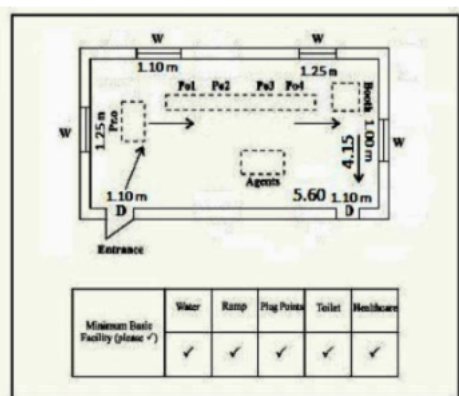

নির্বাচক নিবন্ধন আধিকারিকের স্বাক্ষর

Nazri Naksha

Google Map View

Polling Station Building Front View

Polling Station Front View

Cad View

Key MAP View

1 নাম : আনোয়ারা বিবি স্বামীর নাম: রেজাউল সরদার বাড়ির নং : n0017 বয়স : 41 লিঙ্গ : মহিলা	YDY0855668 ফটো উপলব্ধ	2 নাম : বাপ্পা গাজী পিতার নাম: হামিদ গাজী বাড়ির নং : n0138 বয়স : 34 লিঙ্গ : পুরুষ	YDY0731927 ফটো উপলব্ধ	3 নাম : রুপিয়াবিবি স্বামীর নাম: হামিদ গাজী বাড়ির নং : n0138 বয়স : 53 লিঙ্গ : মহিলা	LLQ0826222 ফটো উপলব্ধ
4 নাম : ইলিয়াস মণ্ডল পিতার নাম: দিদার আলি মণ্ডল বাড়ির নং : n0083 বয়স : 36 লিঙ্গ : পুরুষ	YDY0615153 ফটো উপলব্ধ	5 নাম : বানু বিবি স্বামীর নাম: দিদার মণ্ডল বাড়ির নং : n0083 বয়স : 51 লিঙ্গ : মহিলা	LLQ0824490 ফটো উপলব্ধ	6 নাম : দিদার আলি মন্ডল পিতার নাম: শাহজাদিন মন্ডল বাড়ির নং : n0083 বয়স : 56 লিঙ্গ : পুরুষ	LLQ0824482 ফটো উপলব্ধ
7 নাম : পৌরভানবিবি স্বামীর নাম: শাহজাদিন মণ্ডল বাড়ির নং : n0083 বয়স : 76 লিঙ্গ : মহিলা	LLQ0824474 ফটো উপলব্ধ	8 নাম : পারমিনুবিবি স্বামীর নাম: ফজের আলি কিয়ামত বাড়ির নং : n0003 বয়স : 47 লিঙ্গ : মহিলা	YDY0370999 ফটো উপলব্ধ	9 নাম : দিদার আলি সরদার পিতার নাম: বেলাত আলি সরদার বাড়ির নং : n0136 বয়স : 61 লিঙ্গ : পুরুষ	LLQ1222397 ফটো উপলব্ধ
10 নাম : আয়েসা বিবি স্বামীর নাম: দীদার সরদার বাড়ির নং : n0136 বয়স : 56 লিঙ্গ : মহিলা	LLQ2555324 ফটো উপলব্ধ	11 নাম : বাসাদ আলি সরদার পিতার নাম: দিদার সরদার বাড়ির নং : 0144 বয়স : 37 লিঙ্গ : পুরুষ	LLQ2716926 ফটো উপলব্ধ	12 নাম : আসাদ আলি সরদার পিতার নাম: দিদার আলি সরদার বাড়ির নং : n0136 বয়স : 36 লিঙ্গ : পুরুষ	YDY0370692 ফটো উপলব্ধ
13 নাম : সাবানা বিবি স্বামীর নাম: বাসাদ আলি সরদার বাড়ির নং : 0144 বয়স : 32 লিঙ্গ : মহিলা	YDY0962415 ফটো উপলব্ধ	14 নাম : ছবিরাবিবি স্বামীর নাম: করিম সরদার বাড়ির নং : n0006 বয়স : 86 লিঙ্গ : মহিলা	LLQ0824417 ফটো উপলব্ধ	15 নাম : সিরাজুল সরদার পিতার নাম: করিম সরদার বাড়ির নং : n0006 বয়স : 59 লিঙ্গ : পুরুষ	LLQ0824425 ফটো উপলব্ধ
16 নাম : ফজলুর সরদার পিতার নাম: করিম সরদার বাড়ির নং : n0006 বয়স : 58 লিঙ্গ : পুরুষ	LLQ0824433 ফটো উপলব্ধ	17 নাম : মনোয়ারা বিবি স্বামীর নাম: ফজলুর সরদার বাড়ির নং : n0006 বয়স : 59 লিঙ্গ : মহিলা	WB/14/093/459155 ফটো উপলব্ধ	18 নাম : রমেছা মণ্ডল স্বামীর নাম: জিয়া মণ্ডল বাড়ির নং : n0163 বয়স : 53 লিঙ্গ : মহিলা	LLQ0826172 ফটো উপলব্ধ
19 নাম : ফিরোজা বিবি স্বামীর নাম: জয়েদ আলি মণ্ডল বাড়ির নং : n0163 বয়স : 51 লিঙ্গ : মহিলা	LLQ0826156 ফটো উপলব্ধ	20 নাম : জালালউদ্দিন মন্ডল পিতার নাম: জামসেদ মন্ডল বাড়ির নং : n0163 বয়স : 38 লিঙ্গ : পুরুষ	LLQ2453520 ফটো উপলব্ধ	21 নাম : ফারুক উদ্দিন মন্ডল পিতার নাম: জয়েদ আলি মন্ডল বাড়ির নং : n0163 বয়স : 37 লিঙ্গ : পুরুষ	LLQ2716884 ফটো উপলব্ধ
22 নাম : জামালউদ্দিন মন্ডল পিতার নাম: ছয়েদ আলি মন্ডল বাড়ির নং : n0163 বয়স : 32 লিঙ্গ : পুরুষ	YDY0962316 ফটো উপলব্ধ	23 নাম : সাবিনা ইয়াসমিন মন্ডল স্বামীর নাম: ফারুকউদ্দিন মন্ডল বাড়ির নং : n0163 বয়স : 31 লিঙ্গ : মহিলা	YDY0962548 ফটো উপলব্ধ	24 নাম : আনোয়ারা স্বামীর নাম: এনতাজ মণ্ডল বাড়ির নং : n0163 বয়স : 71 লিঙ্গ : মহিলা	LLQ0826164 ফটো উপলব্ধ
25 নাম : জয়েদআলি মন্ডল পিতার নাম: এনতাজ মন্ডল বাড়ির নং : n0163 বয়স : 56 লিঙ্গ : পুরুষ	LLQ0826131 ফটো উপলব্ধ	26 নাম : রিজিয়া বিবি স্বামীর নাম: জামসেদ মণ্ডল বাড়ির নং : n0163 বয়স : 53 লিঙ্গ : মহিলা	LLQ0826149 ফটো উপলব্ধ	27 নাম : রাফিয়া খাতুন পিতার নাম: জামসেদ মণ্ডল বাড়ির নং : n0163 বয়স : 35 লিঙ্গ : মহিলা	YDY0481630 ফটো উপলব্ধ
28 নাম : রোজেন্দা বিবি স্বামীর নাম: মসজ্জেদ আলি মন্ডল বাড়ির নং : n0139 বয়স : 72 লিঙ্গ : মহিলা	LLQ0825430 ফটো উপলব্ধ	29 নাম : আমিন সরদার পিতার নাম: আব্দুল গনি সরদার বাড়ির নং : n0119 বয়স : 36 লিঙ্গ : পুরুষ	YDY0896043 ফটো উপলব্ধ	30 নাম : আমিরুল সরদার পিতার নাম: আব্দুল গনি সরদার বাড়ির নং : n0119 বয়স : 34 লিঙ্গ : পুরুষ	YDY0896035 ফটো উপলব্ধ