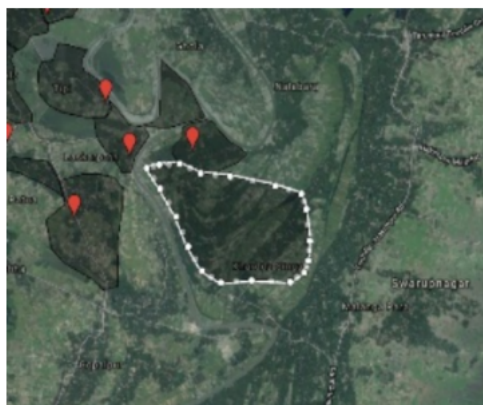

Nazri Naksha