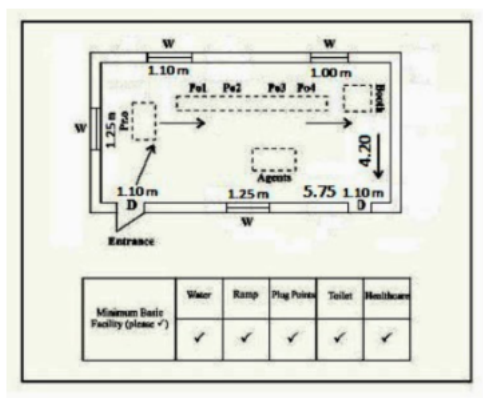

নির্বাচক নিবন্ধন আধিকারিকের স্বাক্ষর

Nazri Naksha

Google Map View

Polling Station Building Front View

Polling Station Front View

Cad View

Key MAP View

1 নাম : সাহিদা বিবি স্বামীর নাম: গফফার বিশ্বাস বাড়ির নং : n0075 বয়স : 49 লিঙ্গ : মহিলা	LLQ1223445 ফটো উপলব্ধ	2 নাম : গফফার বিশ্বাস পিতার নাম: তাহেরদ্দিন বিশ্বাস বাড়ির নং : n0075 বয়স : 53 লিঙ্গ : পুরুষ	LLQ1221860 ফটো উপলব্ধ	3 নাম : ফারুক বিশ্বাস পিতার নাম: রউপ বিশ্বাস বাড়ির নং : n0075 বয়স : 30 লিঙ্গ : পুরুষ	YDY0963124 ফটো উপলব্ধ
4 নাম : রকিয়া বিশ্বাস স্বামীর নাম: রউপ বিশ্বাস বাড়ির নং : n0075 বয়স : 56 লিঙ্গ : মহিলা	LLQ0828871 ফটো উপলব্ধ	5 নাম : মলিনা বিবি স্বামীর নাম: আরসাদ আলী মন্ডল বাড়ির নং : 0187 বয়স : 39 লিঙ্গ : মহিলা	LLQ2668259 ফটো উপলব্ধ	6 নাম : আরসাবআলি মন্ডল মায়ের নাম: হামিদা মন্ডল বাড়ির নং : n0029 বয়স : 43 লিঙ্গ : পুরুষ	LLQ2162915 ফটো উপলব্ধ
7 নাম : মোস্তাফা মন্ডল পিতার নাম: হেরমত মন্ডল বাড়ির নং : n0029 বয়স : 46 লিঙ্গ : পুরুষ	LLQ1223155 ফটো উপলব্ধ	8 নাম : ইউনুস আলি মন্ডল পিতার নাম: হেরমত মন্ডল বাড়ির নং : n0029 বয়স : 59 লিঙ্গ : পুরুষ	LLQ0829523 ফটো উপলব্ধ	9 নাম : ইসমাইল ঢালী মায়ের নাম: হামিদা বিবি বাড়ির নং : n0045 বয়স : 42 লিঙ্গ : পুরুষ	LLQ2639508 ফটো উপলব্ধ
10 নাম : হামিদা ঢালী স্বামীর নাম: ফজের ঢালী বাড়ির নং : n0045 বয়স : 56 লিঙ্গ : মহিলা	WB/14/093/459131 ফটো উপলব্ধ	11 নাম : মজের ঢালী পিতার নাম: ইউসুপ ঢালী বাড়ির নং : n0045 বয়স : 59 লিঙ্গ : পুরুষ	LLQ0828293 ফটো উপলব্ধ	12 নাম : রহিমা বিবি পিতার নাম: ইউছপ ঢালী বাড়ির নং : n0045 বয়স : 63 লিঙ্গ : মহিলা	LLQ1222223 ফটো উপলব্ধ
13 নাম : আমিনা বিবি স্বামীর নাম: মতিয়ার ঢালী বাড়ির নং : NO037 বয়স : 36 লিঙ্গ : মহিলা	YDY0481648 ফটো উপলব্ধ	14 নাম : আহরুল গাজী মায়ের নাম: হাসিনা বিবি বাড়ির নং : n0047 বয়স : 39 লিঙ্গ : পুরুষ	YDY0152512 ফটো উপলব্ধ	15 নাম : হালিমা বিবি স্বামীর নাম: আহাদ গাজী বাড়ির নং : n0047 বয়স : 42 লিঙ্গ : মহিলা	LLQ2555753 ফটো উপলব্ধ
16 নাম : তছলিমা বিবি স্বামীর নাম: ছামাদ গাজী বাড়ির নং : n0047 বয়স : 48 লিঙ্গ : মহিলা	LLQ1223098 ফটো উপলব্ধ	17 নাম : আহাদ গাজী পিতার নাম: এনছান গাজী বাড়ির নং : n0047 বয়স : 53 লিঙ্গ : পুরুষ	LLQ0827881 ফটো উপলব্ধ	18 নাম : আমিনা বিবি গাজী স্বামীর নাম: মনিরুল গাজী বাড়ির নং : n0047 বয়স : 44 লিঙ্গ : মহিলা	YDY0152504 ফটো উপলব্ধ
19 নাম : মনিরুল গাজী পিতার নাম: এনছান গাজী বাড়ির নং : n0047 বয়স : 38 লিঙ্গ : পুরুষ	YDY0782359 ফটো উপলব্ধ	20 নাম : হাসিনাবিবি স্বামীর নাম: এনছান গাজী বাড়ির নং : n0047 বয়স : 71 লিঙ্গ : মহিলা	LLQ1223460 ফটো উপলব্ধ	21 নাম : পারবিনা বিবি স্বামীর নাম: আজিবর রহমান গাজী বাড়ির নং : n0095 বয়স : 40 লিঙ্গ : মহিলা	LLQ2453736 ফটো উপলব্ধ
22 নাম : মাবুহার মন্ডল পিতার নাম: ইউনুস মন্ডল বাড়ির নং : n0029 বয়স : 36 লিঙ্গ : পুরুষ	YDY1047455 ফটো উপলব্ধ	23 নাম : খাতুনবিবি স্বামীর নাম: তাহেরদ্দিন বিশ্বাস বাড়ির নং : n0075 বয়স : 76 লিঙ্গ : মহিলা	LLQ0828855 ফটো উপলব্ধ	24 নাম : রউপ বিশ্বাস পিতার নাম: তাহেরদ্দিন বিশ্বাস বাড়ির নং : n0075 বয়স : 61 লিঙ্গ : পুরুষ	WB/14/093/459515 ফটো উপলব্ধ
25 নাম : মঞ্জুরা মন্ডল স্বামীর নাম: সাজ্জাত আলি মন্ডল বাড়ির নং : n0029 বয়স : 43 লিঙ্গ : মহিলা	LLQ1223338 ফটো উপলব্ধ	26 নাম : ইলিয়াস ঢালী পিতার নাম: মোজের ঢালী বাড়ির নং : খোর্দসিং বয়স : 29 লিঙ্গ : পুরুষ	YDY1486919 ফটো উপলব্ধ	27 নাম : রেবেকা খাতুন পিতার নাম: আফছার গাজী বাড়ির নং : খোর্দসিং বয়স : 29 লিঙ্গ : মহিলা	YDY1034776 ফটো উপলব্ধ
28 নাম : সলোকা বিবি স্বামীর নাম: কলিমুদ্দিন সরদার বাড়ির নং : 0045 বয়স : 48 লিঙ্গ : মহিলা	WB/14/093/255957 ফটো উপলব্ধ	29 নাম : সাবির সরদার পিতার নাম: কলিমুদ্দিন সরদার বাড়ির নং : 0045 বয়স : 27 লিঙ্গ : পুরুষ	YDY1534874 ফটো উপলব্ধ	30 নাম : রেহেনা খাতুন স্বামীর নাম: আব্দুল্লা মন্ডল বাড়ির নং : n0214 বয়স : 34 লিঙ্গ : মহিলা	YDY1123470 ফটো উপলব্ধ