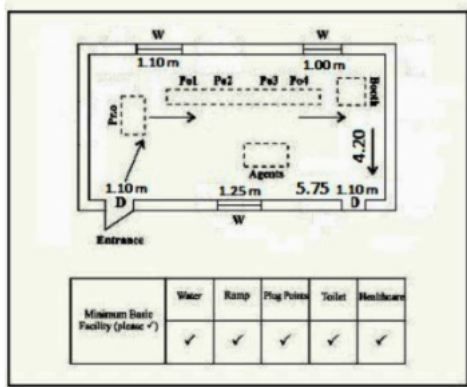

নির্বাচক নিবন্ধন আধিকারিকের স্বাক্ষর

Nazri Naksha

Google Map View

Polling Station Building Front View

Polling Station Front View

Cad View

Key MAP View

বিধানসভা নির্বাচনক্ষেত্রের নং, নাম : 98-স্বরূপনগর
ভাগ নং, নাম : 1-বারঘরিয়া বাজার খোলা পাড়া