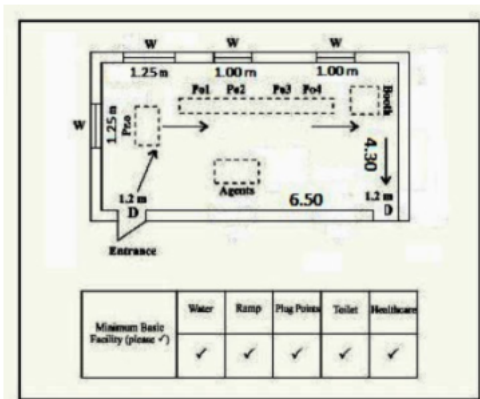

নির্বাচক নিবন্ধন আধিকারিকের স্বাক্ষর

Nazri Naksha

Google Map View

Polling Station Building Front View

Polling Station Front View

Cad View

Key MAP View

1 নাম : মিন্টু বিশ্বাস পিতার নাম: আলাউদ্দিন বিশ্বাস বাড়ির নং : 0030 বয়স : 40 লিঙ্গ : পুরুষ	YDY0964049 ফটো উপলব্ধ	2 নাম : অলিমা বিবি স্বামীর নাম: আলাউদ্দিন বিশ্বাস বাড়ির নং : 0030 বয়স : 60 লিঙ্গ : মহিলা	LLQ0835991 ফটো উপলব্ধ	3 নাম : আলাউদ্দিন বিশ্বাস পিতার নাম: দেলবার বিশ্বাস বাড়ির নং : n0028 বয়স : 63 লিঙ্গ : পুরুষ	LLQ0835983 ফটো উপলব্ধ
4 নাম : মর্জিনা বিবি স্বামীর নাম: আজিজুল মণ্ডল বাড়ির নং : n0181 বয়স : 37 লিঙ্গ : মহিলা	YDY0482703 ফটো উপলব্ধ	5 নাম : নাজমা বিবি স্বামীর নাম: মনিছুর মন্ডল বাড়ির নং : n0269 বয়স : 40 লিঙ্গ : মহিলা	YDY0482687 ফটো উপলব্ধ	6 নাম : ফজিলা বিবি স্বামীর নাম: হামিদ মন্ডল বাড়ির নং : n0267 বয়স : 58 লিঙ্গ : মহিলা	YDY1048123 ফটো উপলব্ধ
7 নাম : মোসলেমা শেখ স্বামীর নাম: মঃ মইনুল হক শেখ বাড়ির নং : n0003 বয়স : 47 লিঙ্গ : মহিলা	LLQ2080927 ফটো উপলব্ধ	8 নাম : ঝরনা বিবি স্বামীর নাম: জাহাঙ্গীর মণ্ডল বাড়ির নং : NO136 বয়স : 38 লিঙ্গ : মহিলা	LLQ2454627 ফটো উপলব্ধ	9 নাম : জাহানারা খাতুন পিতার নাম: এলাহি মন্ডল বাড়ির নং : n0062 বয়স : 40 লিঙ্গ : মহিলা	LLQ2640076 ফটো উপলব্ধ
10 নাম : পূর্টি বিবি পিতার নাম: আশরাফ মন্ডল বাড়ির নং : n0030 বয়স : 43 লিঙ্গ : মহিলা	YDY0856799 ফটো উপলব্ধ	11 নাম : ইনজামুল মন্ডল পিতার নাম: সফিকুল মন্ডল বাড়ির নং : n0150 বয়স : 29 লিঙ্গ : পুরুষ	YDY1048099 ফটো উপলব্ধ	12 নাম : মেহেরুননেছা মণ্ডল স্বামীর নাম: সফিকুল মণ্ডল বাড়ির নং : n0150 বয়স : 51 লিঙ্গ : মহিলা	LLQ1189109 ফটো উপলব্ধ
13 নাম : সুমন বিশ্বাস পিতার নাম: আলাউদ্দিন বিশ্বাস বাড়ির নং : n0028 বয়স : 34 লিঙ্গ : পুরুষ	YDY0616144 ফটো উপলব্ধ	14 নাম : আনোয়ারা খাতুন পিতার নাম: দেওয়ান আলি শেখ বাড়ির নং : n0183 বয়স : 59 লিঙ্গ : মহিলা	YDY0732768 ফটো উপলব্ধ	15 নাম : শেখ মইনুল হক পিতার নাম: শেখ ফকির আহমদ বাড়ির নং : n0003 বয়স : 40 লিঙ্গ : পুরুষ	YDY1494871 ফটো উপলব্ধ
16 নাম : শেখ আকাশ পিতার নাম: শেখ মইনুল হক বাড়ির নং : এন0003 বয়স : 20 লিঙ্গ : পুরুষ	YDY1711902 ফটো উপলব্ধ	17 নাম : ইদ্রিস মন্ডল পিতার নাম: এলাহি মন্ডল বাড়ির নং : n0062 বয়স : 54 লিঙ্গ : পুরুষ	LLQ2557098 ফটো উপলব্ধ	18 নাম : মাহুজাবিবি মণ্ডল স্বামীর নাম: আলম বক্স মণ্ডল বাড়ির নং : n0062 বয়স : 54 লিঙ্গ : মহিলা	YDY1559327 ফটো উপলব্ধ
19 নাম : কাহিনুর বিবি স্বামীর নাম: সাহেব মন্ডল বাড়ির নং : 001 বয়স : 40 লিঙ্গ : মহিলা	LLQ2557932 ফটো উপলব্ধ	20 নাম : আলম বক্স মন্ডল পিতার নাম: এলাহি বক্স মন্ডল বাড়ির নং : n0062 বয়স : 52 লিঙ্গ : পুরুষ	YDY1675347 ফটো উপলব্ধ	21 নাম : রুমা খাতুন স্বামীর নাম: আমিরুল মন্ডল বাড়ির নং : n0274 বয়স : 29 লিঙ্গ : মহিলা	YDY1143809 ফটো উপলব্ধ
22 নাম : রোকেয়া খাতুন পিতার নাম: তাহাজ্জাৎ সাহাজী বাড়ির নং : n0275 বয়স : 37 লিঙ্গ : মহিলা	YDY1082551 ফটো উপলব্ধ	23 নাম : ইম্পদুল মন্ডল পিতার নাম: জাহাঙ্গীর মন্ডল বাড়ির নং : 0226 বয়স : 25 লিঙ্গ : পুরুষ	YDY1328293 ফটো উপলব্ধ	24 নাম : আজহারউদ্দিন বিশ্বাস পিতার নাম: আলাউদ্দিন বিশ্বাস বাড়ির নং : 0030 বয়স : 38 লিঙ্গ : পুরুষ	YDY0964031 ফটো উপলব্ধ
25 নাম : সম্রাট বক্স মন্ডল পিতার নাম: আলম বক্স মন্ডল বাড়ির নং : এন0062 বয়স : 35 লিঙ্গ : পুরুষ	YDY0482497 ফটো উপলব্ধ	26 নাম : শেখ ওয়াসিম পিতার নাম: শেখ মইনুল হক বাড়ির নং : n0282 বয়স : 26 লিঙ্গ : পুরুষ	YDY1316116 ফটো উপলব্ধ	27 নাম : সেরিনা খাতুন স্বামীর নাম: নুরুল জামান মন্ডল বাড়ির নং : n0279 বয়স : 30 লিঙ্গ : মহিলা	YDY1142249 ফটো উপলব্ধ
28 নাম : রেশমা খাতুন স্বামীর নাম: শেখ রামিজ আক্তার বাড়ির নং : n0286 বয়স : 25 লিঙ্গ : মহিলা	YDY1474766 ফটো উপলব্ধ	29 নাম : শেখ রামিজ আক্তার পিতার নাম: শেখ আব্দুল আলিম বাড়ির নং : n0286 বয়স : 27 লিঙ্গ : পুরুষ	YDY1320415 ফটো উপলব্ধ	30 নাম : রুমানা আফরোজ পিতার নাম: কামারুজ্জামান সরদার বাড়ির নং : 0215 বয়স : 26 লিঙ্গ : মহিলা	YDY1328251 ফটো উপলব্ধ