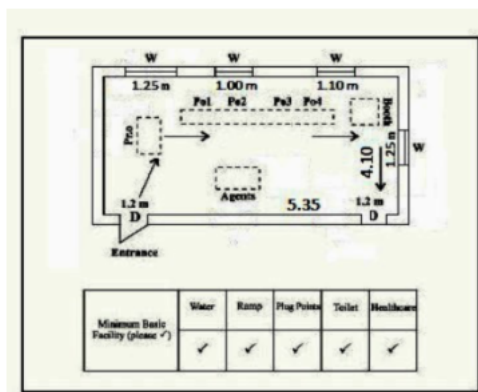

নির্বাচক নিবন্ধন আধিকারিকের স্বাক্ষর

Nazri Naksha

Google Map View

Polling Station Building Front View

Polling Station Front View

Cad View

Key MAP View

1 নাম : বাদশাহ শেখ পিতার নাম: কুদ্দুস শেখ বাড়ির নং : n0049 বয়স : 37 লিঙ্গ : পুরুষ	YDY0482828 ফটো উপলব্ধ	2 নাম : রুপা বিবি স্বামীর নাম: বাদশাহ শেখ বাড়ির নং : n0049 বয়স : 33 লিঙ্গ : মহিলা	YDY0733279 ফটো উপলব্ধ	3 নাম : তাহমিনা মণ্ডল স্বামীর নাম: আমবিয়া মণ্ডল বাড়ির নং : n0002 বয়স : 56 লিঙ্গ : মহিলা	LLQ1190420 ফটো উপলব্ধ
4 নাম : লতিফাবিবি স্বামীর নাম: আলি আহম্মাদ মণ্ডল বাড়ির নং : n0096 বয়স : 63 লিঙ্গ : মহিলা	LLQ0839852 ফটো উপলব্ধ	5 নাম : আশরা খাতুন পিতার নাম: রফিকুল ইসলাম গাজী বাড়ির নং : n0210 বয়স : 34 লিঙ্গ : মহিলা	YDY0564419 ফটো উপলব্ধ	6 নাম : রাজেশ মন্ডল মায়ের নাম: অঞ্জু মনোয়ারা মন্ডল বাড়ির নং : n0072 বয়স : 38 লিঙ্গ : পুরুষ	YDY0616250 ফটো উপলব্ধ
7 নাম : সৌরভ মন্ডল পিতার নাম: সাইফুল মন্ডল বাড়ির নং : 0002 বয়স : 25 লিঙ্গ : পুরুষ	YDY1329978 ফটো উপলব্ধ	8 নাম : সাবিনা খাতুন স্বামীর নাম: মিলন মন্ডল বাড়ির নং : n0219 বয়স : 30 লিঙ্গ : মহিলা	YGV1399013 ফটো উপলব্ধ	9 নাম : তুহিনা খাতুন পিতার নাম: মাহসিন মণ্ডল বাড়ির নং : 0164 বয়স : 31 লিঙ্গ : মহিলা	YDY1356484 ফটো উপলব্ধ
10 নাম : সায়েমা খাতুন স্বামীর নাম: আব্দুল মোতালেব বাড়ির নং : n0094 বয়স : 40 লিঙ্গ : মহিলা	LLQ0841809 ফটো উপলব্ধ	11 নাম : লায়লা আরজুমান আখতার স্বামীর নাম: জুলফিকার আলি মন্ডল বাড়ির নং : n0096 বয়স : 51 লিঙ্গ : মহিলা	YDY0615948 ফটো উপলব্ধ	12 নাম : ইমরান সরদার পিতার নাম: মোঃ আব্দুল মোতালেব সরদার বাড়ির নং : n0164 বয়স : 42 লিঙ্গ : পুরুষ	LLQ2082014 ফটো উপলব্ধ
13 নাম : সোনালী বিবি স্বামীর নাম: হোসেনুর জামান সরদার বাড়ির নং : n0221 বয়স : 30 লিঙ্গ : মহিলা	YDY1298777 ফটো উপলব্ধ	14 নাম : মোর্তজা রহমান মন্ডল পিতার নাম: আলি আহম্মাদ মন্ডল বাড়ির নং : n0096 বয়স : 49 লিঙ্গ : পুরুষ	LLQ1190206 ফটো উপলব্ধ	15 নাম : রুনা খাতুন স্বামীর নাম: তরিকুল সরদার বাড়ির নং : n0220 বয়স : 29 লিঙ্গ : মহিলা	NNR1735430 ফটো উপলব্ধ
16 নাম : আসুরা খাতুন পিতার নাম: জমাত আলি মণ্ডল বাড়ির নং : n0049 বয়স : 39 লিঙ্গ : মহিলা	YDY0371484 ফটো উপলব্ধ	17 নাম : অঞ্জু মনোয়ারা মন্ডল পিতার নাম: ইয়াচিন মন্ডল বাড়ির নং : n0072 বয়স : 53 লিঙ্গ : মহিলা	LLQ0840421 ফটো উপলব্ধ	18 নাম : কবিরুল নেছা স্বামীর নাম: হেফজুর রহমান বাড়ির নং : n0171 বয়স : 66 লিঙ্গ : মহিলা	LLQ0841874 ফটো উপলব্ধ
19 নাম : ফিরোজ মন্ডল পিতার নাম: ইয়াচিন মন্ডল বাড়ির নং : n0072 বয়স : 54 লিঙ্গ : পুরুষ	YDY1434885 ফটো উপলব্ধ	20 নাম : রাহিন মন্ডল পিতার নাম: সাইফুল মন্ডল বাড়ির নং : এন0002 বয়স : 23 লিঙ্গ : পুরুষ	YDY1542232 ফটো উপলব্ধ	21 নাম : সাহিন মন্ডল পিতার নাম: সাইফুল মন্ডল বাড়ির নং : এন0002 বয়স : 23 লিঙ্গ : পুরুষ	YDY1542166 ফটো উপলব্ধ
22 নাম : আফরিনা হক পিতার নাম: আতাউল হক বাড়ির নং : n0008 বয়স : 23 লিঙ্গ : মহিলা	YDY1496025 ফটো উপলব্ধ	23 নাম : জোবেদা বিবি স্বামীর নাম: ফকীর মৌলভী বাড়ির নং : n0097 বয়স : 76 লিঙ্গ : মহিলা	LLQ2557676 ফটো উপলব্ধ	24 নাম : মোঃ কুদ্দুছ আলি সেখ পিতার নাম: জামিরুদ্দিন সেখ বাড়ির নং : n0049 বয়স : 73 লিঙ্গ : পুরুষ	YDY0371492 ফটো উপলব্ধ
25 নাম : কেসমত মন্ডল পিতার নাম: জমাতালী মন্ডল বাড়ির নং : n0049 বয়স : 53 লিঙ্গ : পুরুষ	LLQ0841395 ফটো উপলব্ধ	26 নাম : সাহিদা বিবি স্বামীর নাম: কেসমত মন্ডল বাড়ির নং : n0049 বয়স : 42 লিঙ্গ : মহিলা	LLQ2640233 ফটো উপলব্ধ	27 নাম : ফিরোজা খাতুন মায়ের নাম: জহিমিন বিবি বাড়ির নং : n0049 বয়স : 42 লিঙ্গ : মহিলা	YDY0371450 ফটো উপলব্ধ
28 নাম : বাবু সোনা মণ্ডল পিতার নাম: রহিম বক্স মণ্ডল বাড়ির নং : n0049 বয়স : 30 লিঙ্গ : পুরুষ	YDY1074301 ফটো উপলব্ধ	29 নাম : রাজ শেখ পিতার নাম: বাদশাহ শেখ বাড়ির নং : n0049 বয়স : 32 লিঙ্গ : পুরুষ	YDY1048313 ফটো উপলব্ধ	30 নাম : মোঃ মনিরুজ্জামান শেখ পিতার নাম: কুদ্দুছ আলী শেখ বাড়ির নং : n0049 বয়স : 35 লিঙ্গ : পুরুষ	YDY0482810 ফটো উপলব্ধ