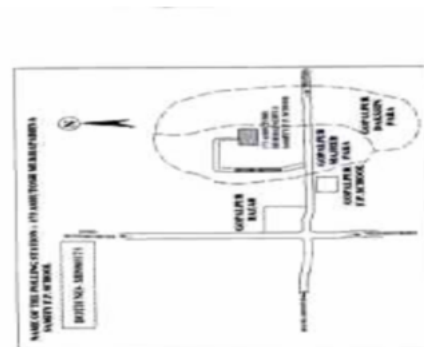

নির্বাচক নিবন্ধন আধিকারিকের স্বাক্ষর

Nazri Naksha

Google Map View

Polling Station Building Front View

Polling Station Front View

Cad View

Key MAP View

1 নাম : গোলাম মোস্তাফা মন্ডল পিতার নাম: হাসামত মন্ডল বাড়ির নং : n0058 বয়স : 44 লিঙ্গ : পুরুষ	LLQ1562230 ফটো উপলব্ধ	2 নাম : হাসমত আলি পিতার নাম: দীন মহম্মদ মণ্ডল বাড়ির নং : n0058 বয়স : 69 লিঙ্গ : পুরুষ	WB/14/093/471167 ফটো উপলব্ধ	3 নাম : শাকিলা বিবি স্বামীর নাম: সেলিম মোল্লা বাড়ির নং : n0072 বয়স : 35 লিঙ্গ : মহিলা	YDY0965178 ফটো উপলব্ধ
4 নাম : সেলিম মোল্ল্যা পিতার নাম: রেজাউল মোল্ল্যা বাড়ির নং : n0072 বয়স : 37 লিঙ্গ : পুরুষ	YDY0157396 ফটো উপলব্ধ	5 নাম : সাবানা বিবি স্বামীর নাম: রাজেক মোল্লা বাড়ির নং : n0072 বয়স : 38 লিঙ্গ : মহিলা	YDY0616540 ফটো উপলব্ধ	6 নাম : রাজেক মোল্লা পিতার নাম: রজীবুল্যা মোল্লা বাড়ির নং : n0072 বয়স : 45 লিঙ্গ : পুরুষ	LLQ2082766 ফটো উপলব্ধ
7 নাম : আশাকুল মোল্লা পিতার নাম: গরিবুল্লা মোল্লা বাড়ির নং : n0072 বয়স : 51 লিঙ্গ : পুরুষ	WB/14/093/471378 ফটো উপলব্ধ	8 নাম : মর্জিনা মোল্ল্যা স্বামীর নাম: বাবুরালী মোল্ল্যা বাড়ির নং : n0072 বয়স : 54 লিঙ্গ : মহিলা	LLQ0846139 ফটো উপলব্ধ	9 নাম : নূরনহার বিবি স্বামীর নাম: রেজাউল মোল্লা বাড়ির নং : n0072 বয়স : 60 লিঙ্গ : মহিলা	YDY1390962 ফটো উপলব্ধ
10 নাম : রেজাউল মোল্ল্যা পিতার নাম: রজিবুল্লা মোল্ল্যা বাড়ির নং : n0072 বয়স : 63 লিঙ্গ : পুরুষ	WB/14/093/471650 ফটো উপলব্ধ	11 নাম : রুশনিয়ারা পারভীন স্বামীর নাম: গোলাম মস্তফা মন্ডল বাড়ির নং : n0058 বয়স : 39 লিঙ্গ : মহিলা	LLQ2640829 ফটো উপলব্ধ	12 নাম : আলিমা বিবি স্বামীর নাম: ছাদেক মন্ডল বাড়ির নং : n0064 বয়স : 51 লিঙ্গ : মহিলা	YDY1607324 ফটো উপলব্ধ
13 নাম : বেবী জেসমিন স্বামীর নাম: আরিফুল ইসলাম বাড়ির নং : n0102 বয়স : 35 লিঙ্গ : মহিলা	YDY0483982 ফটো উপলব্ধ	14 নাম : বাবুরালী মোল্লা পিতার নাম: রজিবুল্লা মোল্লা বাড়ির নং : n0072 বয়স : 59 লিঙ্গ : পুরুষ	YDY0965137 ফটো উপলব্ধ	15 নাম : রেখা বিবি স্বামীর নাম: সাবির আলি মোল্লা বাড়ির নং : n0192 বয়স : 50 লিঙ্গ : মহিলা	LLQ1191485 ফটো উপলব্ধ
16 নাম : মিজানুর রহমান পিতার নাম: হাসমত আলি বাড়ির নং : n0058 বয়স : 43 লিঙ্গ : পুরুষ	LLQ2083178 ফটো উপলব্ধ	17 নাম : ছায়রাবিবি স্বামীর নাম: ছায়রা বিবি বাড়ির নং : n0198 বয়স : 60 লিঙ্গ : মহিলা	LLQ0675652 ফটো উপলব্ধ	18 নাম : জেসমিন বিবি স্বামীর নাম: সেকেন্দার মন্ডল বাড়ির নং : n0072 বয়স : 31 লিঙ্গ : মহিলা	YDY1219443 ফটো উপলব্ধ
19 নাম : ছাদেক মন্ডল পিতার নাম: আতিয়ার মন্ডল বাড়ির নং : n0064 বয়স : 54 লিঙ্গ : পুরুষ	LLQ0843763 ফটো উপলব্ধ	20 নাম : রিজিয়া বিবি স্বামীর নাম: হাসমত আলি বাড়ির নং : n0058 বয়স : 63 লিঙ্গ : মহিলা	LLQ0845149 ফটো উপলব্ধ	21 নাম : রিপন মোল্ল্যা পিতার নাম: বাবুরালী মোল্ল্যা বাড়ির নং : n0072 বয়স : 27 লিঙ্গ : পুরুষ	YDY1265727 ফটো উপলব্ধ
22 নাম : রহিমানবিবী স্বামীর নাম: আতিয়ার মণ্ডল বাড়ির নং : n0064 বয়স : 81 লিঙ্গ : মহিলা	LLQ0843755 ফটো উপলব্ধ	23 নাম : রিনা বিবি স্বামীর নাম: সফিকুল মোল্লা বাড়ির নং : n0072 বয়স : 53 লিঙ্গ : মহিলা	LLQ0846105 ফটো উপলব্ধ	24 নাম : রেহেনা বিবি স্বামীর নাম: সুমন মোল্ল্যা বাড়ির নং : n0072 বয়স : 29 লিঙ্গ : মহিলা	YDY1219278 ফটো উপলব্ধ
25 নাম : আশা খাতুন পিতার নাম: সাবির আলি মোল্লা বাড়ির নং : এন0072 বয়স : 22 লিঙ্গ : মহিলা	YDY1590108 ফটো উপলব্ধ	26 নাম : জেসমিনা বিবি স্বামীর নাম: নূরজ্জামান মন্ডল বাড়ির নং : n0072 বয়স : 31 লিঙ্গ : মহিলা	YDY0965012 ফটো উপলব্ধ	27 নাম : জিনিয়া সুলতানা স্বামীর নাম: মিজানুর রহমান বাড়ির নং : n0058 বয়স : 32 লিঙ্গ : মহিলা	YDY1128842 ফটো উপলব্ধ
28 নাম : বাসেরা বিবি সরদার স্বামীর নাম: আলমগীর সরদার বাড়ির নং : 0131 বয়স : 39 লিঙ্গ : মহিলা	LLQ2664761 ফটো উপলব্ধ	29 নাম : নাজমুল সরদার মায়ের নাম: বাসেরা বিবি সরদার বাড়ির নং : এন0058 বয়স : 26 লিঙ্গ : পুরুষ	YDY1377589 ফটো উপলব্ধ	30 নাম : আব্দুর নূর মোল্লা পিতার নাম: সফিকুল মোল্লা বাড়ির নং : NO151 বয়স : 33 লিঙ্গ : পুরুষ	YDY0857771 ফটো উপলব্ধ