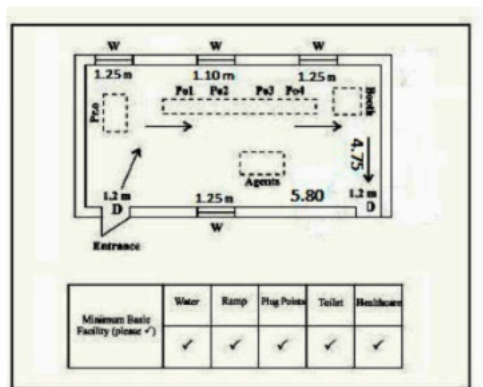

নির্বাচক নিবন্ধন আধিকারিকের স্বাক্ষর

Nazri Naksha

Google Map View

Polling Station Building Front View

Polling Station Front View

Cad View

Key MAP View

1 নাম : গোলাম মোস্তাফা মন্ডল পিতার নাম: হাসামত মন্ডল বাড়ির নং : n0058 বয়স : 44 লিঙ্গ : পুরুষ	LLQ1562230 ফটো উপলব্ধ	2 নাম : হাসমত আলি পিতার নাম: দীন মহম্মদ মণ্ডল বাড়ির নং : n0058 বয়স : 69 লিঙ্গ : পুরুষ	WB/14/093/471167 ফটো উপলব্ধ	3 নাম : শাকিলা বিবি স্বামীর নাম: সেলিম মোল্লা বাড়ির নং : n0072 বয়স : 35 লিঙ্গ : মহিলা	YDY0965178 ফটো উপলব্ধ
4 নাম : সেলিম মোল্ল্যা পিতার নাম: রেজাউল মোল্ল্যা বাড়ির নং : n0072 বয়স : 37 লিঙ্গ : পুরুষ	YDY0157396 ফটো উপলব্ধ	5 নাম : সাবানা বিবি স্বামীর নাম: রাজেক মোল্লা বাড়ির নং : n0072 বয়স : 38 লিঙ্গ : মহিলা	YDY0616540 ফটো উপলব্ধ	6 নাম : রাজেক মোল্লা পিতার নাম: রজীবুল্যা মোল্লা বাড়ির নং : n0072 বয়স : 45 লিঙ্গ : পুরুষ	LLQ2082766 ফটো উপলব্ধ
7 নাম : আশাকুল মোল্লা পিতার নাম: গরিবুল্লা মোল্লা বাড়ির নং : n0072 বয়স : 51 লিঙ্গ : পুরুষ	WB/14/093/471378 ফটো উপলব্ধ	8 নাম : মর্জিনা মোল্ল্যা স্বামীর নাম: বাবুরালী মোল্ল্যা বাড়ির নং : n0072 বয়স : 54 লিঙ্গ : মহিলা	LLQ0846139 ফটো উপলব্ধ	9 নাম : নূরনহার বিবি স্বামীর নাম: রেজাউল মোল্লা বাড়ির নং : n0072 বয়স : 60 লিঙ্গ : মহিলা	YDY1390962 ফটো উপলব্ধ
10 নাম : রেজাউল মোল্ল্যা পিতার নাম: রজিবুল্লা মোল্ল্যা বাড়ির নং : n0072 বয়স : 63 লিঙ্গ : পুরুষ	WB/14/093/471650 ফটো উপলব্ধ	11 নাম : রুশনিয়ারা পারভীন স্বামীর নাম: গোলাম মস্তফা মন্ডল বাড়ির নং : n0058 বয়স : 39 লিঙ্গ : মহিলা	LLQ2640829 ফটো উপলব্ধ	12 নাম : আলিমা বিবি স্বামীর নাম: ছাদেক মন্ডল বাড়ির নং : n0064 বয়স : 51 লিঙ্গ : মহিলা	YDY1607324 ফটো উপলব্ধ
13 নাম : বেবী জেসমিন স্বামীর নাম: আরিফুল ইসলাম বাড়ির নং : n0102 বয়স : 35 লিঙ্গ : মহিলা	YDY0483982 ফটো উপলব্ধ	14 নাম : বাবুরালী মোল্লা পিতার নাম: রজিবুল্লা মোল্লা বাড়ির নং : n0072 বয়স : 59 লিঙ্গ : পুরুষ	YDY0965137 ফটো উপলব্ধ	15 নাম : রেখা বিবি স্বামীর নাম: সাবির আলি মোল্লা বাড়ির নং : n0192 বয়স : 50 লিঙ্গ : মহিলা	LLQ1191485 ফটো উপলব্ধ
16 নাম : মিজানুর রহমান পিতার নাম: হাসমত আলি বাড়ির নং : n0058 বয়স : 43 লিঙ্গ : পুরুষ	LLQ2083178 ফটো উপলব্ধ	17 নাম : ছায়রাবিবি স্বামীর নাম: ছায়রা বিবি বাড়ির নং : n0198 বয়স : 60 লিঙ্গ : মহিলা	LLQ0675652 ফটো উপলব্ধ	18 নাম : জেসমিন বিবি স্বামীর নাম: সেকেন্দার মন্ডল বাড়ির নং : n0072 বয়স : 31 লিঙ্গ : মহিলা	YDY1219443 ফটো উপলব্ধ
19 নাম : ছাদেক মন্ডল পিতার নাম: আতিয়ার মন্ডল বাড়ির নং : n0064 বয়স : 54 লিঙ্গ : পুরুষ	LLQ0843763 ফটো উপলব্ধ	20 নাম : রিজিয়া বিবি স্বামীর নাম: হাসমত আলি বাড়ির নং : n0058 বয়স : 63 লিঙ্গ : মহিলা	LLQ0845149 ফটো উপলব্ধ	21 নাম : রিপন মোল্ল্যা পিতার নাম: বাবুরালী মোল্ল্যা বাড়ির নং : n0072 বয়স : 27 লিঙ্গ : পুরুষ	YDY1265727 ফটো উপলব্ধ
22 নাম : রহিমানবিবী স্বামীর নাম: আতিয়ার মণ্ডল বাড়ির নং : n0064 বয়স : 81 লিঙ্গ : মহিলা	LLQ0843755 ফটো উপলব্ধ	23 নাম : রিনা বিবি স্বামীর নাম: সফিকুল মোল্লা বাড়ির নং : n0072 বয়স : 53 লিঙ্গ : মহিলা	LLQ0846105 ফটো উপলব্ধ	24 নাম : রেহেনা বিবি স্বামীর নাম: সুমন মোল্ল্যা বাড়ির নং : n0072 বয়স : 29 লিঙ্গ : মহিলা	YDY1219278 ফটো উপলব্ধ
25 নাম : আশা খাতুন পিতার নাম: সাবির আলি মোল্লা বাড়ির নং : এন0072 বয়স : 22 লিঙ্গ : মহিলা	YDY1590108 ফটো উপলব্ধ	26 নাম : জেসমিনা বিবি স্বামীর নাম: নূরজ্জামান মন্ডল বাড়ির নং : n0072 বয়স : 31 লিঙ্গ : মহিলা	YDY0965012 ফটো উপলব্ধ	27 নাম : জিনিয়া সুলতানা স্বামীর নাম: মিজানুর রহমান বাড়ির নং : n0058 বয়স : 32 লিঙ্গ : মহিলা	YDY1128842 ফটো উপলব্ধ
28 নাম : বাসেরা বিবি সরদার স্বামীর নাম: আলমগীর সরদার বাড়ির নং : 0131 বয়স : 39 লিঙ্গ : মহিলা	LLQ2664761 ফটো উপলব্ধ	29 নাম : নাজমুল সরদার মায়ের নাম: বাসেরা বিবি সরদার বাড়ির নং : এন0058 বয়স : 26 লিঙ্গ : পুরুষ	YDY1377589 ফটো উপলব্ধ	30 নাম : আব্দুর নূর মোল্লা পিতার নাম: সফিকুল মোল্লা বাড়ির নং : NO151 বয়স : 33 লিঙ্গ : পুরুষ	YDY0857771 ফটো উপলব্ধ