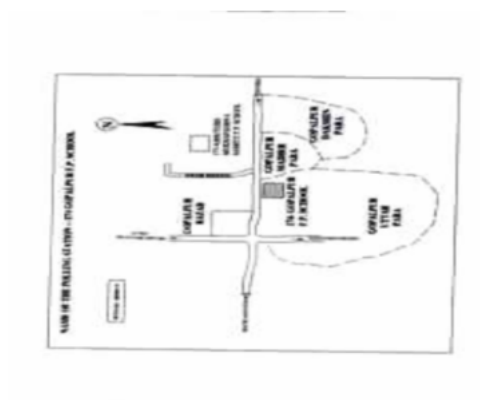

নির্বাচক নিবন্ধন আধিকারিকের স্বাক্ষর

Nazri Naksha

Google Map View

Polling Station Building Front View

Polling Station Front View

Cad View

Key MAP View

1 নাম : আলী হোসেন মন্ডল পিতার নাম: আনছারুল মন্ডল বাড়ির নং : n0114 বয়স : 31 লিঙ্গ : পুরুষ	YDY0965608 ফটো উপলব্ধ	2 নাম : চম্পা বিবি স্বামীর নাম: রাজু হক মন্ডল বাড়ির নং : n0114 বয়স : 36 লিঙ্গ : মহিলা	YDY0372326 ফটো উপলব্ধ	3 নাম : নাজবুল মণ্ডল পিতার নাম: মোহাম্মদ মুজিদ মন্ডল বাড়ির নং : n0011 বয়স : 33 লিঙ্গ : পুরুষ	YDY0858597 ফটো উপলব্ধ
4 নাম : সুফিয়া বিবি স্বামীর নাম: মুজিদ মণ্ডল বাড়ির নং : n0011 বয়স : 62 লিঙ্গ : মহিলা	LLQ0849737 ফটো উপলব্ধ	5 নাম : তাহমিনা মণ্ডল স্বামীর নাম: মোজ্জামেল মণ্ডল বাড়ির নং : n0114 বয়স : 56 লিঙ্গ : মহিলা	LLQ1191014 ফটো উপলব্ধ	6 নাম : ফতেমা বিবি স্বামীর নাম: মাওলা বক্স পাহাড় বাড়ির নং : n0106 বয়স : 86 লিঙ্গ : মহিলা	LLQ1191394 ফটো উপলব্ধ
7 নাম : মোকাই পাহাড় পিতার নাম: মাওলা বক্স পাহাড় বাড়ির নং : n0106 বয়স : 74 লিঙ্গ : পুরুষ	LLQ0848564 ফটো উপলব্ধ	8 নাম : মোজাফফার পাহাড় পিতার নাম: মাওলা বক্স পাহাড় বাড়ির নং : n0106 বয়স : 57 লিঙ্গ : পুরুষ	LLQ0848580 ফটো উপলব্ধ	9 নাম : সাহারুন বিবি পাহাড় স্বামীর নাম: মোনা পাহাড় বাড়ির নং : n0106 বয়স : 61 লিঙ্গ : মহিলা	LLQ0848572 ফটো উপলব্ধ
10 নাম : নূর হোসেন মন্ডল পিতার নাম: দীন মহম্মাদ মন্ডল বাড়ির নং : n0034 বয়স : 40 লিঙ্গ : পুরুষ	LLQ2641215 ফটো উপলব্ধ	11 নাম : রাজু হক মন্ডল পিতার নাম: মোজাম্মেল হক বাড়ির নং : n0114 বয়স : 47 লিঙ্গ : পুরুষ	LLQ1564186 ফটো উপলব্ধ	12 নাম : কালু পাহাড় পিতার নাম: মোকাই পাহাড় বাড়ির নং : n0106 বয়স : 27 লিঙ্গ : পুরুষ	YDY1219500 ফটো উপলব্ধ
13 নাম : ছালেমা বিবি স্বামীর নাম: দীন মহম্মাদ মণ্ডল বাড়ির নং : n0034 বয়স : 58 লিঙ্গ : মহিলা	LLQ0007773 ফটো উপলব্ধ	14 নাম : নাজমা বিবি স্বামীর নাম: নূরমহম্মাদ মন্ডল বাড়ির নং : n0034 বয়স : 35 লিঙ্গ : মহিলা	LLQ2348498 ফটো উপলব্ধ	15 নাম : নূর মহম্মাদ মন্ডল পিতার নাম: দীনমহম্মাদ মন্ডল বাড়ির নং : n0034 বয়স : 47 লিঙ্গ : পুরুষ	LLQ1191253 ফটো উপলব্ধ
16 নাম : পাকিজা বিবি স্বামীর নাম: মিজানুর রহমান মন্ডল বাড়ির নং : n0171 বয়স : 44 লিঙ্গ : মহিলা	LLQ1926559 ফটো উপলব্ধ	17 নাম : মেহেরুন বিবি স্বামীর নাম: মোঃ মোজ্জামেল হক বাড়ির নং : n0114 বয়স : 70 লিঙ্গ : মহিলা	WB/14/093/474131 ফটো উপলব্ধ	18 নাম : সাহিদা খাতুন স্বামীর নাম: মুজিবুর রহমান বাড়ির নং : n0169 বয়স : 62 লিঙ্গ : মহিলা	LLQ0841122 ফটো উপলব্ধ
19 নাম : টুম্পা খাতুন পিতার নাম: মোকাই পাহাড় বাড়ির নং : গোপালপুর পাট নং 174 বয়স : 33 লিঙ্গ : মহিলা	YDY1673565 ফটো উপলব্ধ	20 নাম : মিরাতুন নাহার স্বামীর নাম: আলী হোসেন মন্ডল বাড়ির নং : গোপালপুর পাট নং 174 বয়স : 21 লিঙ্গ : মহিলা	YDY1675321 ফটো উপলব্ধ	21 নাম : নাজমা বিবি স্বামীর নাম: নূর হোসেন মন্ডল বাড়ির নং : n0034 বয়স : 31 লিঙ্গ : মহিলা	YDY1288893 ফটো উপলব্ধ
22 নাম : রোজিনা খাতুন পিতার নাম: নূর মহম্মাদ মন্ডল বাড়ির নং : গোপালপুর উত্তর পাড়া পাট নং 1 বয়স : 20 লিঙ্গ : মহিলা	YDY1707793 ফটো উপলব্ধ	23 নাম : তানজিলা খাতুন পিতার নাম: হজরত আলি গাজী বাড়ির নং : n0178 বয়স : 34 লিঙ্গ : মহিলা	YDY0749077 ফটো উপলব্ধ	24 নাম : রাজা হক স্বামীর নাম: তাহমিনা মন্ডল বাড়ির নং : n0114 বয়স : 28 লিঙ্গ : পুরুষ	YDY1219534 ফটো উপলব্ধ
25 নাম : হুমায়ুন আজাদ পিতার নাম: আবুল কালাম মণ্ডল বাড়ির নং : n0177 বয়স : 50 লিঙ্গ : পুরুষ	LLQ1190933 ফটো উপলব্ধ	26 নাম : চন্দনা আজাদ পিতার নাম: হুমায়ুন আজাদ বাড়ির নং : 0177 বয়স : 27 লিঙ্গ : মহিলা	YDY1429737 ফটো উপলব্ধ	27 নাম : নূরজ্জামান আলম পিতার নাম: রফিকুল আলম বাড়ির নং : n0010 বয়স : 58 লিঙ্গ : পুরুষ	LLQ2348514 ফটো উপলব্ধ
28 নাম : মোহাম্মদ সাহিল সাহানাওয়াজ আলম পিতার নাম: নূরজ্জামান আলম বাড়ির নং : এন0170 বয়স : 24 লিঙ্গ : পুরুষ	YDY1565936 ফটো উপলব্ধ	29 নাম : মফিজুল ইসলাম পিতার নাম: ছুরাত মন্ডল বাড়ির নং : n0013 বয়স : 57 লিঙ্গ : পুরুষ	LLQ0851030 ফটো উপলব্ধ	30 নাম : মমতাজুন্নেছা স্বামীর নাম: মফিজুল ইসলাম বাড়ির নং : n0013 বয়স : 63 লিঙ্গ : মহিলা	LLQ0851048 ফটো উপলব্ধ