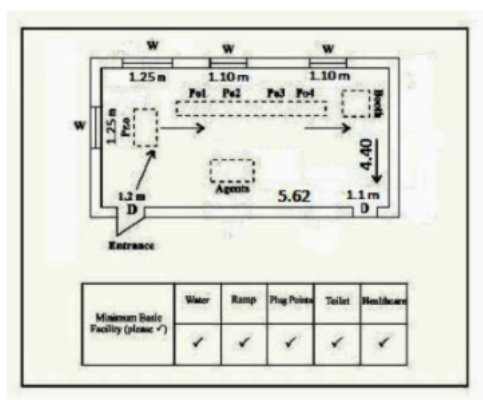

নির্বাচক নিবন্ধন আধিকারিকের স্বাক্ষর

Nazri Naksha

Google Map View

Polling Station Building Front View

Polling Station Front View

Cad View

Key MAP View

1 নাম : আলী হোসেন মন্ডল পিতার নাম: আনছারুল মন্ডল বাড়ির নং : n0114 বয়স : 31 লিঙ্গ : পুরুষ	YDY0965608 ফটো উপলব্ধ	2 নাম : চম্পা বিবি স্বামীর নাম: রাজু হক মন্ডল বাড়ির নং : n0114 বয়স : 36 লিঙ্গ : মহিলা	YDY0372326 ফটো উপলব্ধ	3 নাম : নাজবুল মণ্ডল পিতার নাম: মোহাম্মদ মুজিদ মন্ডল বাড়ির নং : n0011 বয়স : 33 লিঙ্গ : পুরুষ	YDY0858597 ফটো উপলব্ধ
4 নাম : সুফিয়া বিবি স্বামীর নাম: মুজিদ মণ্ডল বাড়ির নং : n0011 বয়স : 62 লিঙ্গ : মহিলা	LLQ0849737 ফটো উপলব্ধ	5 নাম : তাহমিনা মণ্ডল স্বামীর নাম: মোজ্জামেল মণ্ডল বাড়ির নং : n0114 বয়স : 56 লিঙ্গ : মহিলা	LLQ1191014 ফটো উপলব্ধ	6 নাম : ফতেমা বিবি স্বামীর নাম: মাওলা বক্স পাহাড় বাড়ির নং : n0106 বয়স : 86 লিঙ্গ : মহিলা	LLQ1191394 ফটো উপলব্ধ
7 নাম : মোকাই পাহাড় পিতার নাম: মাওলা বক্স পাহাড় বাড়ির নং : n0106 বয়স : 74 লিঙ্গ : পুরুষ	LLQ0848564 ফটো উপলব্ধ	8 নাম : মোজাফফার পাহাড় পিতার নাম: মাওলা বক্স পাহাড় বাড়ির নং : n0106 বয়স : 57 লিঙ্গ : পুরুষ	LLQ0848580 ফটো উপলব্ধ	9 নাম : সাহারুন বিবি পাহাড় স্বামীর নাম: মোনা পাহাড় বাড়ির নং : n0106 বয়স : 61 লিঙ্গ : মহিলা	LLQ0848572 ফটো উপলব্ধ
10 নাম : নূর হোসেন মন্ডল পিতার নাম: দীন মহম্মাদ মন্ডল বাড়ির নং : n0034 বয়স : 40 লিঙ্গ : পুরুষ	LLQ2641215 ফটো উপলব্ধ	11 নাম : রাজু হক মন্ডল পিতার নাম: মোজাম্মেল হক বাড়ির নং : n0114 বয়স : 47 লিঙ্গ : পুরুষ	LLQ1564186 ফটো উপলব্ধ	12 নাম : কালু পাহাড় পিতার নাম: মোকাই পাহাড় বাড়ির নং : n0106 বয়স : 27 লিঙ্গ : পুরুষ	YDY1219500 ফটো উপলব্ধ
13 নাম : ছালেমা বিবি স্বামীর নাম: দীন মহম্মাদ মণ্ডল বাড়ির নং : n0034 বয়স : 58 লিঙ্গ : মহিলা	LLQ0007773 ফটো উপলব্ধ	14 নাম : নাজমা বিবি স্বামীর নাম: নূরমহম্মাদ মন্ডল বাড়ির নং : n0034 বয়স : 35 লিঙ্গ : মহিলা	LLQ2348498 ফটো উপলব্ধ	15 নাম : নূর মহম্মাদ মন্ডল পিতার নাম: দীনমহম্মাদ মন্ডল বাড়ির নং : n0034 বয়স : 47 লিঙ্গ : পুরুষ	LLQ1191253 ফটো উপলব্ধ
16 নাম : পাকিজা বিবি স্বামীর নাম: মিজানুর রহমান মন্ডল বাড়ির নং : n0171 বয়স : 44 লিঙ্গ : মহিলা	LLQ1926559 ফটো উপলব্ধ	17 নাম : মেহেরুন বিবি স্বামীর নাম: মোঃ মোজ্জামেল হক বাড়ির নং : n0114 বয়স : 70 লিঙ্গ : মহিলা	WB/14/093/474131 ফটো উপলব্ধ	18 নাম : সাহিদা খাতুন স্বামীর নাম: মুজিবুর রহমান বাড়ির নং : n0169 বয়স : 62 লিঙ্গ : মহিলা	LLQ0841122 ফটো উপলব্ধ
19 নাম : টুম্পা খাতুন পিতার নাম: মোকাই পাহাড় বাড়ির নং : গোপালপুর পাট নং 174 বয়স : 33 লিঙ্গ : মহিলা	YDY1673565 ফটো উপলব্ধ	20 নাম : মিরাতুন নাহার স্বামীর নাম: আলী হোসেন মন্ডল বাড়ির নং : গোপালপুর পাট নং 174 বয়স : 21 লিঙ্গ : মহিলা	YDY1675321 ফটো উপলব্ধ	21 নাম : নাজমা বিবি স্বামীর নাম: নূর হোসেন মন্ডল বাড়ির নং : n0034 বয়স : 31 লিঙ্গ : মহিলা	YDY1288893 ফটো উপলব্ধ
22 নাম : রোজিনা খাতুন পিতার নাম: নূর মহম্মাদ মন্ডল বাড়ির নং : গোপালপুর উত্তর পাড়া পাট নং 1 বয়স : 20 লিঙ্গ : মহিলা	YDY1707793 ফটো উপলব্ধ	23 নাম : তানজিলা খাতুন পিতার নাম: হজরত আলি গাজী বাড়ির নং : n0178 বয়স : 34 লিঙ্গ : মহিলা	YDY0749077 ফটো উপলব্ধ	24 নাম : রাজা হক স্বামীর নাম: তাহমিনা মন্ডল বাড়ির নং : n0114 বয়স : 28 লিঙ্গ : পুরুষ	YDY1219534 ফটো উপলব্ধ
25 নাম : হুমায়ুন আজাদ পিতার নাম: আবুল কালাম মণ্ডল বাড়ির নং : n0177 বয়স : 50 লিঙ্গ : পুরুষ	LLQ1190933 ফটো উপলব্ধ	26 নাম : চন্দনা আজাদ পিতার নাম: হুমায়ুন আজাদ বাড়ির নং : 0177 বয়স : 27 লিঙ্গ : মহিলা	YDY1429737 ফটো উপলব্ধ	27 নাম : নূরজ্জামান আলম পিতার নাম: রফিকুল আলম বাড়ির নং : n0010 বয়স : 58 লিঙ্গ : পুরুষ	LLQ2348514 ফটো উপলব্ধ
28 নাম : মোহাম্মদ সাহিল সাহানাওয়াজ আলম পিতার নাম: নূরজ্জামান আলম বাড়ির নং : এন0170 বয়স : 24 লিঙ্গ : পুরুষ	YDY1565936 ফটো উপলব্ধ	29 নাম : মফিজুল ইসলাম পিতার নাম: ছুরাত মন্ডল বাড়ির নং : n0013 বয়স : 57 লিঙ্গ : পুরুষ	LLQ0851030 ফটো উপলব্ধ	30 নাম : মমতাজুন্নেছা স্বামীর নাম: মফিজুল ইসলাম বাড়ির নং : n0013 বয়স : 63 লিঙ্গ : মহিলা	LLQ0851048 ফটো উপলব্ধ