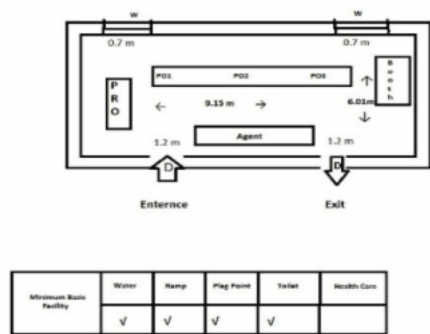

নির্বাচক নিবন্ধন আধিকারিকের স্বাক্ষর

Nazri Naksha

Google Map View

Polling Station Building Front View

Polling Station Front View

Cad View

Key MAP View

1 নাম : সেরিনা বিবি মণ্ডল স্বামীর নাম: মাজেদ মণ্ডল বাড়ির নং : n0092 বয়স : 45 লিঙ্গ : মহিলা	LLQ2058915 ফটো উপলব্ধ	2 নাম : ছামুছননাহার বিবি স্বামীর নাম: ছামাদ ঢালী বাড়ির নং : n0121 বয়স : 43 লিঙ্গ : মহিলা	YDY0167429 ফটো উপলব্ধ	3 নাম : রুবিনা শেখ স্বামীর নাম: জিয়াবুল রহমান শেখ বাড়ির নং : n0082 বয়স : 27 লিঙ্গ : মহিলা	YDY1221571 ফটো উপলব্ধ
4 নাম : তানজিলা বিবি স্বামীর নাম: আবির আলি মন্ডল বাড়ির নং : n0127 বয়স : 32 লিঙ্গ : মহিলা	YDY1221498 ফটো উপলব্ধ	5 নাম : আনারুল মন্ডল পিতার নাম: জামাত আলি মন্ডল বাড়ির নং : n0127 বয়স : 40 লিঙ্গ : পুরুষ	LLQ2633568 ফটো উপলব্ধ	6 নাম : সাহিফুদ্দিন মন্ডল পিতার নাম: মাজেদ মন্ডল বাড়ির নং : n0082 বয়স : 28 লিঙ্গ : পুরুষ	YDY1482553 ফটো উপলব্ধ
7 নাম : তফুরা বিবি স্বামীর নাম: রবিয়ুল সেখ বাড়ির নং : n0082 বয়স : 40 লিঙ্গ : মহিলা	LLQ2713170 ফটো উপলব্ধ	8 নাম : হেনা বিবি স্বামীর নাম: সহিদুল গাজী বাড়ির নং : N0097 বয়স : 46 লিঙ্গ : মহিলা	YDY0374108 ফটো উপলব্ধ	9 নাম : সালেয়া খাতুন পিতার নাম: আতের আলি মন্ডল বাড়ির নং : n0072 বয়স : 40 লিঙ্গ : মহিলা	YDY0374470 ফটো উপলব্ধ
10 নাম : রফিক সেখ পিতার নাম: নুরালি সেখ বাড়ির নং : n0082 বয়স : 63 লিঙ্গ : পুরুষ	LLQ0767590 ফটো উপলব্ধ	11 নাম : আঞ্জুয়ারা বিবি স্বামীর নাম: আবদুল আজিজ সরদার বাড়ির নং : n0096 বয়স : 38 লিঙ্গ : মহিলা	YDY0374512 ফটো উপলব্ধ	12 নাম : ফরিদা বিবি স্বামীর নাম: মশিয়ার দফাদার বাড়ির নং : n0104 বয়স : 47 লিঙ্গ : মহিলা	LLQ2634004 ফটো উপলব্ধ
13 নাম : তাজমিরা খাতুন স্বামীর নাম: মনিরুল শেখ বাড়ির নং : এন0021 বয়স : 33 লিঙ্গ : মহিলা	SKE0943357 ফটো উপলব্ধ	14 নাম : মিয়াবুল শেখ পিতার নাম: রবিয়ুল শেখ বাড়ির নং : এন0082 বয়স : 23 লিঙ্গ : পুরুষ	YDY1611292 ফটো উপলব্ধ	15 নাম : রাজিনা খাতুন স্বামীর নাম: আক্তারুল শেখ বাড়ির নং : এন0082 বয়স : 23 লিঙ্গ : মহিলা	YDY1592500 ফটো উপলব্ধ
16 নাম : মাজেদ মণ্ডল পিতার নাম: আব্দুল খালেক মণ্ডল বাড়ির নং : n0092 বয়স : 40 লিঙ্গ : পুরুষ	LLQ2667533 ফটো উপলব্ধ	17 নাম : মারুফা খাতুন পিতার নাম: মাজেদ মন্ডল বাড়ির নং : ধোকড়া বয়স : 40 লিঙ্গ : মহিলা	YDY1669555 ফটো উপলব্ধ	18 নাম : আক্তারুল শেখ পিতার নাম: রফিক শেখ বাড়ির নং : n0082 বয়স : 28 লিঙ্গ : পুরুষ	YDY1132059 ফটো উপলব্ধ
19 নাম : রবিয়ুল সেখ পিতার নাম: নুরালি সেখ বাড়ির নং : n0082 বয়স : 56 লিঙ্গ : পুরুষ	LLQ0767582 ফটো উপলব্ধ	20 নাম : মনোয়ারা শেখ স্বামীর নাম: রফিক শেখ বাড়ির নং : n0082 বয়স : 55 লিঙ্গ : মহিলা	LLQ0767608 ফটো উপলব্ধ	21 নাম : রেজাউল শেখ পিতার নাম: নুরালি শেখ বাড়ির নং : n0082 বয়স : 40 লিঙ্গ : পুরুষ	YDY0621466 ফটো উপলব্ধ
22 নাম : নাজমুল শেখ পিতার নাম: নুরালি শেখ বাড়ির নং : n0082 বয়স : 36 লিঙ্গ : পুরুষ	YDY0621474 ফটো উপলব্ধ	23 নাম : আমিরুল শেখ পিতার নাম: নুরালি শেখ বাড়ির নং : n0082 বয়স : 35 লিঙ্গ : পুরুষ	YDY0621409 ফটো উপলব্ধ	24 নাম : মনিরুল সেখ পিতার নাম: নুরালি সেখ বাড়ির নং : n0082 বয়স : 38 লিঙ্গ : পুরুষ	LLQ2633147 ফটো উপলব্ধ
25 নাম : জিয়াবুল রহমান শেখ পিতার নাম: আব্দুল রউপ শেখ বাড়ির নং : n0082 বয়স : 36 লিঙ্গ : পুরুষ	YDY0488700 ফটো উপলব্ধ	26 নাম : মনোয়ারা বিবি স্বামীর নাম: সফফার ঢালী বাড়ির নং : n0127 বয়স : 40 লিঙ্গ : মহিলা	LLQ0763573 ফটো উপলব্ধ	27 নাম : আরিবি আলি মন্ডল পিতার নাম: রোস্তুম আলি মন্ডল বাড়ির নং : n0127 বয়স : 34 লিঙ্গ : পুরুষ	YDY0736447 ফটো উপলব্ধ
28 নাম : নাছরিলা বিবি শেখ স্বামীর নাম: রউপ শেখ বাড়ির নং : n0082 বয়স : 56 লিঙ্গ : মহিলা	LLQ2059608 ফটো উপলব্ধ	29 নাম : আমিরুল ইসলাম সরদার পিতার নাম: নজরুল সরদার বাড়ির নং : বাংলানী বয়স : 38 লিঙ্গ : পুরুষ	LLQ2667640 ফটো উপলব্ধ	30 নাম : রউপ সেখ পিতার নাম: নুরালি সেখ বাড়ির নং : n0082 বয়স : 65 লিঙ্গ : পুরুষ	LLQ0767574 ফটো উপলব্ধ