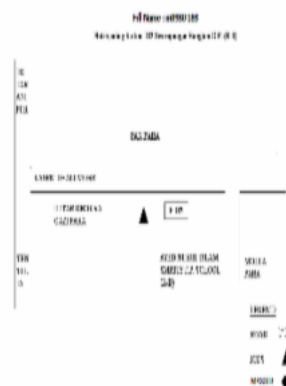

নির্বাচক নিবন্ধন আধিকারিকের স্বাক্ষর

Nazri Naksha

Google Map View

Polling Station Building Front View

Polling Station Front View

Cad View

Key MAP View

1 নাম : সেরিনা বিবি মণ্ডল স্বামীর নাম: মাজেদ মণ্ডল বাড়ির নং : n0092 বয়স : 45 লিঙ্গ : মহিলা	LLQ2058915 ফটো উপলব্ধ	2 নাম : ছামুছননাহার বিবি স্বামীর নাম: ছামাদ ঢালী বাড়ির নং : n0121 বয়স : 43 লিঙ্গ : মহিলা	YDY0167429 ফটো উপলব্ধ	3 নাম : রুবিনা শেখ স্বামীর নাম: জিয়াবুল রহমান শেখ বাড়ির নং : n0082 বয়স : 27 লিঙ্গ : মহিলা	YDY1221571 ফটো উপলব্ধ
4 নাম : তানজিলা বিবি স্বামীর নাম: আবির আলি মন্ডল বাড়ির নং : n0127 বয়স : 32 লিঙ্গ : মহিলা	YDY1221498 ফটো উপলব্ধ	5 নাম : আনারুল মন্ডল পিতার নাম: জামাত আলি মন্ডল বাড়ির নং : n0127 বয়স : 40 লিঙ্গ : পুরুষ	LLQ2633568 ফটো উপলব্ধ	6 নাম : সাহিফুদ্দিন মন্ডল পিতার নাম: মাজেদ মন্ডল বাড়ির নং : n0082 বয়স : 28 লিঙ্গ : পুরুষ	YDY1482553 ফটো উপলব্ধ
7 নাম : তফুরা বিবি স্বামীর নাম: রবিয়ুল সেখ বাড়ির নং : n0082 বয়স : 40 লিঙ্গ : মহিলা	LLQ2713170 ফটো উপলব্ধ	8 নাম : হেনা বিবি স্বামীর নাম: সহিদুল গাজী বাড়ির নং : N0097 বয়স : 46 লিঙ্গ : মহিলা	YDY0374108 ফটো উপলব্ধ	9 নাম : সালেয়া খাতুন পিতার নাম: আতের আলি মন্ডল বাড়ির নং : n0072 বয়স : 40 লিঙ্গ : মহিলা	YDY0374470 ফটো উপলব্ধ
10 নাম : রফিক সেখ পিতার নাম: নুরালি সেখ বাড়ির নং : n0082 বয়স : 63 লিঙ্গ : পুরুষ	LLQ0767590 ফটো উপলব্ধ	11 নাম : আঞ্জুয়ারা বিবি স্বামীর নাম: আবদুল আজিজ সরদার বাড়ির নং : n0096 বয়স : 38 লিঙ্গ : মহিলা	YDY0374512 ফটো উপলব্ধ	12 নাম : ফরিদা বিবি স্বামীর নাম: মশিয়ার দফাদার বাড়ির নং : n0104 বয়স : 47 লিঙ্গ : মহিলা	LLQ2634004 ফটো উপলব্ধ
13 নাম : তাজমিরা খাতুন স্বামীর নাম: মনিরুল শেখ বাড়ির নং : এন0021 বয়স : 33 লিঙ্গ : মহিলা	SKE0943357 ফটো উপলব্ধ	14 নাম : মিয়াবুল শেখ পিতার নাম: রবিয়ুল শেখ বাড়ির নং : এন0082 বয়স : 23 লিঙ্গ : পুরুষ	YDY1611292 ফটো উপলব্ধ	15 নাম : রাজিনা খাতুন স্বামীর নাম: আক্তারুল শেখ বাড়ির নং : এন0082 বয়স : 23 লিঙ্গ : মহিলা	YDY1592500 ফটো উপলব্ধ
16 নাম : মাজেদ মণ্ডল পিতার নাম: আব্দুল খালেক মণ্ডল বাড়ির নং : n0092 বয়স : 40 লিঙ্গ : পুরুষ	LLQ2667533 ফটো উপলব্ধ	17 নাম : মারুফা খাতুন পিতার নাম: মাজেদ মন্ডল বাড়ির নং : ধোকড়া বয়স : 40 লিঙ্গ : মহিলা	YDY1669555 ফটো উপলব্ধ	18 নাম : আক্তারুল শেখ পিতার নাম: রফিক শেখ বাড়ির নং : n0082 বয়স : 28 লিঙ্গ : পুরুষ	YDY1132059 ফটো উপলব্ধ
19 নাম : রবিয়ুল সেখ পিতার নাম: নুরালি সেখ বাড়ির নং : n0082 বয়স : 56 লিঙ্গ : পুরুষ	LLQ0767582 ফটো উপলব্ধ	20 নাম : মনোয়ারা শেখ স্বামীর নাম: রফিক শেখ বাড়ির নং : n0082 বয়স : 55 লিঙ্গ : মহিলা	LLQ0767608 ফটো উপলব্ধ	21 নাম : রেজাউল শেখ পিতার নাম: নুরালি শেখ বাড়ির নং : n0082 বয়স : 40 লিঙ্গ : পুরুষ	YDY0621466 ফটো উপলব্ধ
22 নাম : নাজমুল শেখ পিতার নাম: নুরালি শেখ বাড়ির নং : n0082 বয়স : 36 লিঙ্গ : পুরুষ	YDY0621474 ফটো উপলব্ধ	23 নাম : আমিরুল শেখ পিতার নাম: নুরালি শেখ বাড়ির নং : n0082 বয়স : 35 লিঙ্গ : পুরুষ	YDY0621409 ফটো উপলব্ধ	24 নাম : মনিরুল সেখ পিতার নাম: নুরালি সেখ বাড়ির নং : n0082 বয়স : 38 লিঙ্গ : পুরুষ	LLQ2633147 ফটো উপলব্ধ
25 নাম : জিয়াবুল রহমান শেখ পিতার নাম: আব্দুল রউপ শেখ বাড়ির নং : n0082 বয়স : 36 লিঙ্গ : পুরুষ	YDY0488700 ফটো উপলব্ধ	26 নাম : মনোয়ারা বিবি স্বামীর নাম: সফফার ঢালী বাড়ির নং : n0127 বয়স : 40 লিঙ্গ : মহিলা	LLQ0763573 ফটো উপলব্ধ	27 নাম : আরিবি আলি মন্ডল পিতার নাম: রোস্তুম আলি মন্ডল বাড়ির নং : n0127 বয়স : 34 লিঙ্গ : পুরুষ	YDY0736447 ফটো উপলব্ধ
28 নাম : নাছরিলা বিবি শেখ স্বামীর নাম: রউপ শেখ বাড়ির নং : n0082 বয়স : 56 লিঙ্গ : মহিলা	LLQ2059608 ফটো উপলব্ধ	29 নাম : আমিরুল ইসলাম সরদার পিতার নাম: নজরুল সরদার বাড়ির নং : বাংলানী বয়স : 38 লিঙ্গ : পুরুষ	LLQ2667640 ফটো উপলব্ধ	30 নাম : রউপ সেখ পিতার নাম: নুরালি সেখ বাড়ির নং : n0082 বয়স : 65 লিঙ্গ : পুরুষ	LLQ0767574 ফটো উপলব্ধ