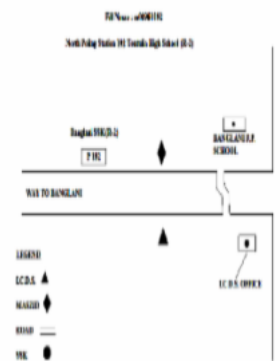

Key MAP View