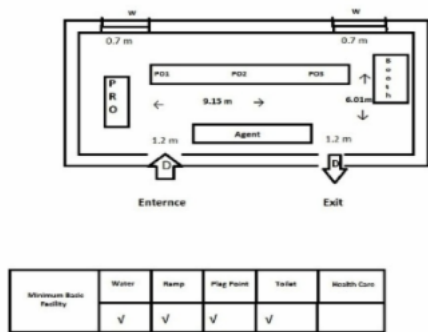

নির্বাচক নিবন্ধন আধিকারিকের স্বাক্ষর

Nazri Naksha

Google Map View

Polling Station Building Front View

Polling Station Front View

Cad View

Key MAP View

1 নাম : আনোয়ারা বিবি স্বামীর নাম: জুববার গাজী বাড়ির নং : n0048 বয়স : 81 লিঙ্গ : মহিলা	LLQ0756080 ফটো উপলব্ধ	2 নাম : আঞ্জুয়ারা খাতুন মায়ের নাম: আনোয়ারা বিবি বাড়ির নং : no048 বয়স : 34 লিঙ্গ : মহিলা	YDY0864058 ফটো উপলব্ধ	3 নাম : হালিমা বিবি স্বামীর নাম: নুরুল হক গাজী বাড়ির নং : n0049 বয়স : 78 লিঙ্গ : মহিলা	LLQ0754663 ফটো উপলব্ধ
4 নাম : তহমিনা বিবি স্বামীর নাম: রুহুল আমিন গাজী বাড়ির নং : n0049 বয়স : 41 লিঙ্গ : মহিলা	YDY0493171 ফটো উপলব্ধ	5 নাম : আসমাতারা বিবি স্বামীর নাম: আব্দুল্লা গাজী বাড়ির নং : n0049 বয়স : 37 লিঙ্গ : মহিলা	YDY0972513 ফটো উপলব্ধ	6 নাম : ছাদুল্লা গাজী পিতার নাম: নুরুল হক গাজী বাড়ির নং : n0049 বয়স : 35 লিঙ্গ : পুরুষ	YDY0493155 ফটো উপলব্ধ
7 নাম : মোঃ আব্দুল্লা গাজী পিতার নাম: নুরুল হক গাজী বাড়ির নং : n0049 বয়স : 36 লিঙ্গ : পুরুষ	YDY0493163 ফটো উপলব্ধ	8 নাম : হাবিব গাজী পিতার নাম: মনু গাজী বাড়ির নং : n0084 বয়স : 29 লিঙ্গ : পুরুষ	YDY1052273 ফটো উপলব্ধ	9 নাম : ফিরোজা বিবি স্বামীর নাম: জলিল মোল্যা বাড়ির নং : n0084 বয়স : 41 লিঙ্গ : মহিলা	LLQ2324606 ফটো উপলব্ধ
10 নাম : আবেদুল্লাহ বিবি স্বামীর নাম: শরীফ গাজী বাড়ির নং : n0084 বয়স : 63 লিঙ্গ : মহিলা	LLQ0754101 ফটো উপলব্ধ	11 নাম : হালিমা বিবি স্বামীর নাম: সেলিম মোল্যা বাড়ির নং : n0116 বয়স : 37 লিঙ্গ : মহিলা	YDY0738609 ফটো উপলব্ধ	12 নাম : মোনয়ারা মোল্লা পিতার নাম: আবুল মোল্লা বাড়ির নং : n0089 বয়স : 66 লিঙ্গ : মহিলা	WB/14/093/414576 ফটো উপলব্ধ
13 নাম : আমেনা বিবি স্বামীর নাম: দাউদ মোল্লা বাড়ির নং : n0089 বয়স : 55 লিঙ্গ : মহিলা	LLQ0753905 ফটো উপলব্ধ	14 নাম : দাউদ মোল্লা পিতার নাম: আবুল মোল্লা বাড়ির নং : n0089 বয়স : 75 লিঙ্গ : পুরুষ	YDY1394170 ফটো উপলব্ধ	15 নাম : জিয়ারুল গাজী পিতার নাম: দেওয়ান গাজী বাড়ির নং : n0024 বয়স : 48 লিঙ্গ : পুরুষ	LLQ0754093 ফটো উপলব্ধ
16 নাম : মাসুরাবিবি স্বামীর নাম: জিয়ারুল গাজী বাড়ির নং : n0024 বয়স : 55 লিঙ্গ : মহিলা	LLQ0754085 ফটো উপলব্ধ	17 নাম : তরিকুল গাজী পিতার নাম: সাবুরালী গাজী বাড়ির নং : n0048 বয়স : 35 লিঙ্গ : পুরুষ	YDY0493148 ফটো উপলব্ধ	18 নাম : সাবুরালী গাজী পিতার নাম: রজব আলী গাজী বাড়ির নং : n0048 বয়স : 56 লিঙ্গ : পুরুষ	LLQ0756098 ফটো উপলব্ধ
19 নাম : খাতুন বিবি স্বামীর নাম: রজবালী গাজী বাড়ির নং : n0048 বয়স : 90 লিঙ্গ : মহিলা	YDY1401256 ফটো উপলব্ধ	20 নাম : ফজিলা খাতুন মায়ের নাম: ভানু বিবি বাড়ির নং : n0023 বয়স : 44 লিঙ্গ : মহিলা	YDY0493049 ফটো উপলব্ধ	21 নাম : রাজীব মন্ডল মায়ের নাম: রজি বিবি বাড়ির নং : n0018 বয়স : 38 লিঙ্গ : পুরুষ	YDY0493007 ফটো উপলব্ধ
22 নাম : সাহিদা বিবি স্বামীর নাম: রাজীব মন্ডল বাড়ির নং : n0018 বয়স : 42 লিঙ্গ : মহিলা	YDY0625186 ফটো উপলব্ধ	23 নাম : রজিবিবি স্বামীর নাম: আলাউদ্দিন মণ্ডল বাড়ির নং : n0018 বয়স : 56 লিঙ্গ : মহিলা	YDY1392976 ফটো উপলব্ধ	24 নাম : ফরিদা খাতুন বিবি স্বামীর নাম: হাবিবুর রহমান গাজী বাড়ির নং : n0038 বয়স : 36 লিঙ্গ : মহিলা	YDY0972661 ফটো উপলব্ধ
25 নাম : বিলকিস খাতুন স্বামীর নাম: গোলাম কিবরিয়া বাড়ির নং : 0039 বয়স : 35 লিঙ্গ : মহিলা	YDY1052422 ফটো উপলব্ধ	26 নাম : গোলাম কিবরিয়া পিতার নাম: কওছার আলি বাড়ির নং : 0039 বয়স : 44 লিঙ্গ : পুরুষ	LLQ1555838 ফটো উপলব্ধ	27 নাম : সরিফাবিবি স্বামীর নাম: ফ. জের আলি গাজী বাড়ির নং : 0037 বয়স : 56 লিঙ্গ : মহিলা	LLQ0754689 ফটো উপলব্ধ
28 নাম : হামিদ মোল্লা মায়ের নাম: মোমেনা বিবি বাড়ির নং : n0079 বয়স : 52 লিঙ্গ : পুরুষ	YDY1052372 ফটো উপলব্ধ	29 নাম : সাহানারা বিবি স্বামীর নাম: মনিরুল মন্ডল বাড়ির নং : n0107 বয়স : 40 লিঙ্গ : মহিলা	LLQ2632016 ফটো উপলব্ধ	30 নাম : মঙ্গলজানবিবি স্বামীর নাম: জেহের বৈদ্য বাড়ির নং : n0015 বয়স : 63 লিঙ্গ : মহিলা	LLQ2323244 ফটো উপলব্ধ