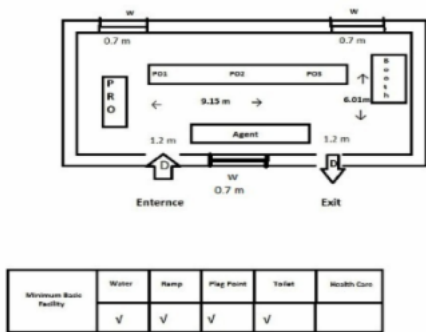

নির্বাচক নিবন্ধন আধিকারিকের স্বাক্ষর

Nazri Naksha

Google Map View

Polling Station Building Front View

Polling Station Front View

Cad View

Key MAP View

1 নাম : হালিমা বিবি স্বামীর নাম: সাইফুল রহমান মন্ডল বাড়ির নং : n0161 বয়স : 36 লিঙ্গ : মহিলা	YDY0738773 ফটো উপলব্ধ	2 নাম : তনজা বিবি স্বামীর নাম: খলিল গাজী বাড়ির নং : n0054 বয়স : 38 লিঙ্গ : মহিলা	YDY0864199 ফটো উপলব্ধ	3 নাম : খলিল গাজী পিতার নাম: আব্দার গাজী বাড়ির নং : n0054 বয়স : 39 লিঙ্গ : পুরুষ	YDY0493502 ফটো উপলব্ধ
4 নাম : সফিয়াবিবি গাজী স্বামীর নাম: আনার গাজী বাড়ির নং : n0054 বয়স : 59 লিঙ্গ : মহিলা	LLQ0754382 ফটো উপলব্ধ	5 নাম : সফিকুল গাজী পিতার নাম: গফুর গাজী বাড়ির নং : n0054 বয়স : 32 লিঙ্গ : পুরুষ	YDY0972984 ফটো উপলব্ধ	6 নাম : হাপিজা বিবি স্বামীর নাম: গফুর গাজী বাড়ির নং : n0054 বয়স : 50 লিঙ্গ : মহিলা	WB/14/093/414787 ফটো উপলব্ধ
7 নাম : গফুর গাজী পিতার নাম: আব্দার গাজী বাড়ির নং : n0054 বয়স : 55 লিঙ্গ : পুরুষ	WB/14/093/414493 ফটো উপলব্ধ	8 নাম : মাহুরা বিবি মায়ের নাম: নেফুরা বিবি বাড়ির নং : n0054 বয়স : 34 লিঙ্গ : মহিলা	YDY0973024 ফটো উপলব্ধ	9 নাম : নেফুরা বিবি স্বামীর নাম: আব্দার গাজী বাড়ির নং : n0054 বয়স : 71 লিঙ্গ : মহিলা	WB/14/093/414524 ফটো উপলব্ধ
10 নাম : মমতাজ বিবি স্বামীর নাম: রমজান গাজী বাড়ির নং : n0003 বয়স : 36 লিঙ্গ : মহিলা	YDY0738567 ফটো উপলব্ধ	11 নাম : জুলফিকার গাজী পিতার নাম: আনার আলি গাজী বাড়ির নং : n0054 বয়স : 36 লিঙ্গ : পুরুষ	YDY0493510 ফটো উপলব্ধ	12 নাম : নমিতা ঘোষ স্বামীর নাম: নির্মলেন্দু ঘোষ বাড়ির নং : n0061 বয়স : 38 লিঙ্গ : মহিলা	YDY0972992 ফটো উপলব্ধ
13 নাম : জাহানারা বিবি স্বামীর নাম: সহিদুল গাজী বাড়ির নং : n0061 বয়স : 61 লিঙ্গ : মহিলা	LLQ0754838 ফটো উপলব্ধ	14 নাম : মুসলিমা বিবি স্বামীর নাম: মিজানুর মন্ডল বাড়ির নং : n0054 বয়স : 43 লিঙ্গ : মহিলা	YDY0625202 ফটো উপলব্ধ	15 নাম : তুহিনা বিবি স্বামীর নাম: সুমন মন্ডল বাড়ির নং : n0175 বয়স : 33 লিঙ্গ : মহিলা	YDY0738823 ফটো উপলব্ধ
16 নাম : অলিফনুর মন্ডল পিতার নাম: হাসানুর মন্ডল বাড়ির নং : এন0054 বয়স : 20 লিঙ্গ : পুরুষ	YDY1677350 ফটো উপলব্ধ	17 নাম : মিজানুর মন্ডল পিতার নাম: মোছার আলি মন্ডল বাড়ির নং : 0082 বয়স : 33 লিঙ্গ : পুরুষ	YDY0625095 ফটো উপলব্ধ	18 নাম : বিলকিস গাজী স্বামীর নাম: জুলফিকার গাজী বাড়ির নং : n0054 বয়স : 37 লিঙ্গ : মহিলা	YDY0348318 ফটো উপলব্ধ
19 নাম : রফিকুল গাজী পিতার নাম: গফুর গাজী বাড়ির নং : n0054 বয়স : 27 লিঙ্গ : পুরুষ	YDY1223338 ফটো উপলব্ধ	20 নাম : হাসানুর মন্ডল মায়ের নাম: সাকিলা বিবি বাড়ির নং : n0054 বয়স : 27 লিঙ্গ : পুরুষ	YDY1286020 ফটো উপলব্ধ	21 নাম : সাহারুন বিবি স্বামীর নাম: সেলিম গাজী বাড়ির নং : n0208 বয়স : 29 লিঙ্গ : মহিলা	YDY1326024 ফটো উপলব্ধ
22 নাম : সৌরভ অধিকারী পিতার নাম: কুন্তল অধিকারী বাড়ির নং : n0126 বয়স : 26 লিঙ্গ : পুরুষ	YDY1276682 ফটো উপলব্ধ	23 নাম : আবুবক্কর মন্ডল পিতার নাম: মিজানুর মন্ডল বাড়ির নং : 0088 বয়স : 25 লিঙ্গ : পুরুষ	YDY1383900 ফটো উপলব্ধ	24 নাম : সাবিনা ইয়াসমিন পিতার নাম: আমজেদ আলি গাজী বাড়ির নং : 0088 বয়স : 26 লিঙ্গ : মহিলা	YDY1383918 ফটো উপলব্ধ
25 নাম : টিনা সান্যাল উপাধ্যায় স্বামীর নাম: অভিষেক সান্যাল বাড়ির নং : P-194, n0027 বয়স : 28 লিঙ্গ : মহিলা	TIQ1869627 ফটো উপলব্ধ	26 নাম : আফরুজা খাতুন স্বামীর নাম: আব্দুল করিম গাজী বাড়ির নং : n0159 বয়স : 39 লিঙ্গ : মহিলা	LLQ2449700 ফটো উপলব্ধ	27 নাম : তাজমিরা খাতুন পিতার নাম: রফিকুল বিশ্বাস বাড়ির নং : এন0056 বয়স : 31 লিঙ্গ : মহিলা	YDY0819599 ফটো উপলব্ধ
28 নাম : সেলিমা খাতুন (মন্ডল) মায়ের নাম: রসিদা বিবি মন্ডল বাড়ির নং : এন0033 বয়স : 35 লিঙ্গ : মহিলা	SKE0816728 ফটো উপলব্ধ	29 নাম : মালতী বিশ্বাস স্বামীর নাম: সন্তোষ বিশ্বাস বাড়ির নং : 0158 বয়স : 59 লিঙ্গ : মহিলা	LLQ0756585 ফটো উপলব্ধ	30 নাম : সেফালী গাইন স্বামীর নাম: অনিল গাইন বাড়ির নং : 0150 বয়স : 51 লিঙ্গ : মহিলা	LLQ0754200 ফটো উপলব্ধ