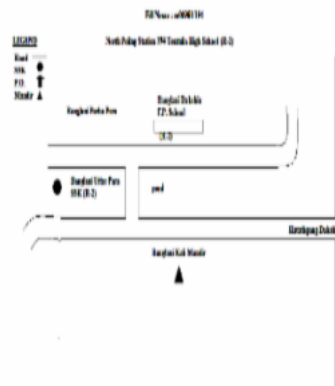

নির্বাচক নিবন্ধন আধিকারিকের স্বাক্ষর

Nazri Naksha

Google Map View

Polling Station Building Front View

Polling Station Front View

Cad View

Key MAP View

1 নাম : হালিমা বিবি স্বামীর নাম: সাইফুল রহমান মন্ডল বাড়ির নং : n0161 বয়স : 36 লিঙ্গ : মহিলা	YDY0738773 ফটো উপলব্ধ	2 নাম : তনজা বিবি স্বামীর নাম: খলিল গাজী বাড়ির নং : n0054 বয়স : 38 লিঙ্গ : মহিলা	YDY0864199 ফটো উপলব্ধ	3 নাম : খলিল গাজী পিতার নাম: আব্দার গাজী বাড়ির নং : n0054 বয়স : 39 লিঙ্গ : পুরুষ	YDY0493502 ফটো উপলব্ধ
4 নাম : সফিয়াবিবি গাজী স্বামীর নাম: আনার গাজী বাড়ির নং : n0054 বয়স : 59 লিঙ্গ : মহিলা	LLQ0754382 ফটো উপলব্ধ	5 নাম : সফিকুল গাজী পিতার নাম: গফুর গাজী বাড়ির নং : n0054 বয়স : 32 লিঙ্গ : পুরুষ	YDY0972984 ফটো উপলব্ধ	6 নাম : হাপিজা বিবি স্বামীর নাম: গফুর গাজী বাড়ির নং : n0054 বয়স : 50 লিঙ্গ : মহিলা	WB/14/093/414787 ফটো উপলব্ধ
7 নাম : গফুর গাজী পিতার নাম: আব্দার গাজী বাড়ির নং : n0054 বয়স : 55 লিঙ্গ : পুরুষ	WB/14/093/414493 ফটো উপলব্ধ	8 নাম : মাহুরা বিবি মায়ের নাম: নেফুরা বিবি বাড়ির নং : n0054 বয়স : 34 লিঙ্গ : মহিলা	YDY0973024 ফটো উপলব্ধ	9 নাম : নেফুরা বিবি স্বামীর নাম: আব্দার গাজী বাড়ির নং : n0054 বয়স : 71 লিঙ্গ : মহিলা	WB/14/093/414524 ফটো উপলব্ধ
10 নাম : মমতাজ বিবি স্বামীর নাম: রমজান গাজী বাড়ির নং : n0003 বয়স : 36 লিঙ্গ : মহিলা	YDY0738567 ফটো উপলব্ধ	11 নাম : জুলফিকার গাজী পিতার নাম: আনার আলি গাজী বাড়ির নং : n0054 বয়স : 36 লিঙ্গ : পুরুষ	YDY0493510 ফটো উপলব্ধ	12 নাম : নমিতা ঘোষ স্বামীর নাম: নির্মলেন্দু ঘোষ বাড়ির নং : n0061 বয়স : 38 লিঙ্গ : মহিলা	YDY0972992 ফটো উপলব্ধ
13 নাম : জাহানারা বিবি স্বামীর নাম: সহিদুল গাজী বাড়ির নং : n0061 বয়স : 61 লিঙ্গ : মহিলা	LLQ0754838 ফটো উপলব্ধ	14 নাম : মুসলিমা বিবি স্বামীর নাম: মিজানুর মন্ডল বাড়ির নং : n0054 বয়স : 43 লিঙ্গ : মহিলা	YDY0625202 ফটো উপলব্ধ	15 নাম : তুহিনা বিবি স্বামীর নাম: সুমন মন্ডল বাড়ির নং : n0175 বয়স : 33 লিঙ্গ : মহিলা	YDY0738823 ফটো উপলব্ধ
16 নাম : অলিফনুর মন্ডল পিতার নাম: হাসানুর মন্ডল বাড়ির নং : এন0054 বয়স : 20 লিঙ্গ : পুরুষ	YDY1677350 ফটো উপলব্ধ	17 নাম : মিজানুর মন্ডল পিতার নাম: মোছার আলি মন্ডল বাড়ির নং : 0082 বয়স : 33 লিঙ্গ : পুরুষ	YDY0625095 ফটো উপলব্ধ	18 নাম : বিলকিস গাজী স্বামীর নাম: জুলফিকার গাজী বাড়ির নং : n0054 বয়স : 37 লিঙ্গ : মহিলা	YDY0348318 ফটো উপলব্ধ
19 নাম : রফিকুল গাজী পিতার নাম: গফুর গাজী বাড়ির নং : n0054 বয়স : 27 লিঙ্গ : পুরুষ	YDY1223338 ফটো উপলব্ধ	20 নাম : হাসানুর মন্ডল মায়ের নাম: সাকিলা বিবি বাড়ির নং : n0054 বয়স : 27 লিঙ্গ : পুরুষ	YDY1286020 ফটো উপলব্ধ	21 নাম : সাহারুন বিবি স্বামীর নাম: সেলিম গাজী বাড়ির নং : n0208 বয়স : 29 লিঙ্গ : মহিলা	YDY1326024 ফটো উপলব্ধ
22 নাম : সৌরভ অধিকারী পিতার নাম: কুন্তল অধিকারী বাড়ির নং : n0126 বয়স : 26 লিঙ্গ : পুরুষ	YDY1276682 ফটো উপলব্ধ	23 নাম : আবুবক্কর মন্ডল পিতার নাম: মিজানুর মন্ডল বাড়ির নং : 0088 বয়স : 25 লিঙ্গ : পুরুষ	YDY1383900 ফটো উপলব্ধ	24 নাম : সাবিনা ইয়াসমিন পিতার নাম: আমজেদ আলি গাজী বাড়ির নং : 0088 বয়স : 26 লিঙ্গ : মহিলা	YDY1383918 ফটো উপলব্ধ
25 নাম : টিনা সান্যাল উপাধ্যায় স্বামীর নাম: অভিষেক সান্যাল বাড়ির নং : P-194, n0027 বয়স : 28 লিঙ্গ : মহিলা	TIQ1869627 ফটো উপলব্ধ	26 নাম : আফরুজা খাতুন স্বামীর নাম: আব্দুল করিম গাজী বাড়ির নং : n0159 বয়স : 39 লিঙ্গ : মহিলা	LLQ2449700 ফটো উপলব্ধ	27 নাম : তাজমিরা খাতুন পিতার নাম: রফিকুল বিশ্বাস বাড়ির নং : এন0056 বয়স : 31 লিঙ্গ : মহিলা	YDY0819599 ফটো উপলব্ধ
28 নাম : সেলিমা খাতুন (মন্ডল) মায়ের নাম: রসিদা বিবি মন্ডল বাড়ির নং : এন0033 বয়স : 35 লিঙ্গ : মহিলা	SKE0816728 ফটো উপলব্ধ	29 নাম : মালতী বিশ্বাস স্বামীর নাম: সন্তোষ বিশ্বাস বাড়ির নং : 0158 বয়স : 59 লিঙ্গ : মহিলা	LLQ0756585 ফটো উপলব্ধ	30 নাম : সেফালী গাইন স্বামীর নাম: অনিল গাইন বাড়ির নং : 0150 বয়স : 51 লিঙ্গ : মহিলা	LLQ0754200 ফটো উপলব্ধ