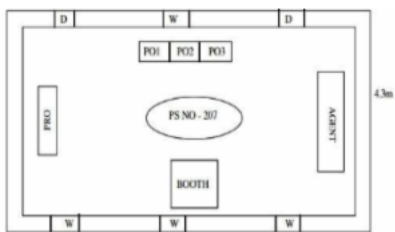

নির্বাচক নিবন্ধন আধিকারিকের স্বাক্ষর

Nazri Naksha

Google Map View

Polling Station Building Front View

Polling Station Front View

Cad View

Basic Minimum Facility	Water	Ramp	Plug Point	Toilet	Health Care
	✓	✓	✓	✓	✓