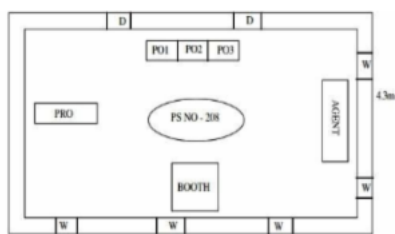

নির্বাচক নিবন্ধন আধিকারিকের স্বাক্ষর

Nazri Naksha

Google Map View

Polling Station Building Front View

Polling Station Front View

Cad View

Basic Minimum Facility	Water	Ramp	Plug Point	Toilet	Health Care
	✓	✓	✓	✓	✓