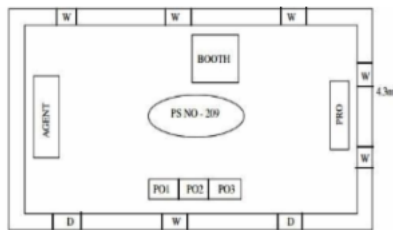

নির্বাচক নিবন্ধন আধিকারিকের স্বাক্ষর

Nazri Naksha

Google Map View

Polling Station Building Front View

Polling Station Front View

Cad View

Basic Minimum Facility	Water	Ramp	Plug Point	Toilet	Health Care
	✓	✓	✓	✓	✓