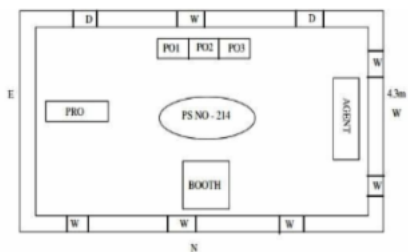

নির্বাচক নিবন্ধন আধিকারিকের স্বাক্ষর

Nazri Naksha

Google Map View

Polling Station Building Front View

Polling Station Front View

Cad View

Basic Minimum Facility	Water	Ramp	Plug Point	Toilet	Health Care
	✓	✓	✓	✓	✓