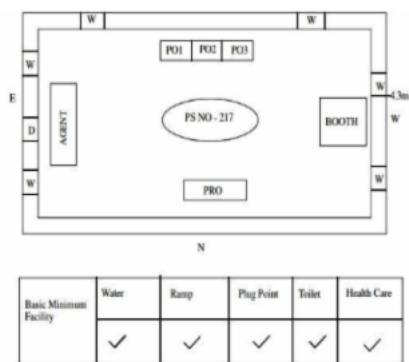

নির্বাচক নিবন্ধন আধিকারিকের স্বাক্ষর

Nazri Naksha

Google Map View

Polling Station Building Front View

Polling Station Front View

Cad View

D-Door, W-Window

Key MAP View