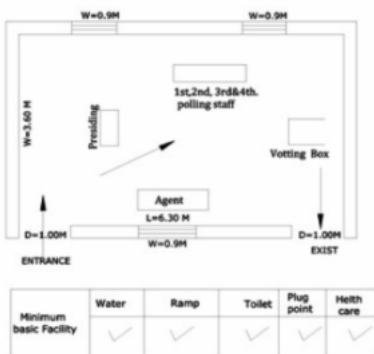

নির্বাচক নিবন্ধন আধিকারিকের স্বাক্ষর

Nazri Naksha

Google Map View

Polling Station Building Front View

Polling Station Front View

Cad View

Key MAP View

বিধানসভা নির্বাচনক্ষেত্রের নং, নাম : 98-স্বরূপনগর  
ভাগ নং, নাম : 1-গোকুলপুর দক্ষিণাংশের উত্তর পাড়া