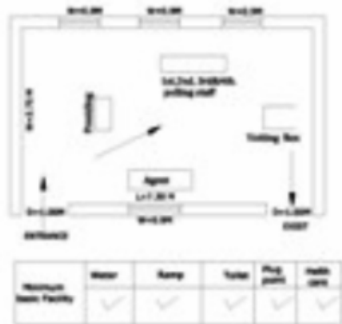

নির্বাচক নিবন্ধন আধিকারিকের স্বাক্ষর

Nazri Naksha

Google Map View

Polling Station Building Front View

Polling Station Front View

Cad View

Key MAP View

1 নাম : খাদিজা ঢালী স্বামীর নাম: ফারুক হোসেন বাড়ির নং : n0072 বয়স : 32 লিঙ্গ : মহিলা	YDY0984864	ফটো উপলব্ধ	2 নাম : ফারুক হোসেন পিতার নাম: আমিনুর ঢালী বাড়ির নং : n0072 বয়স : 42 লিঙ্গ : পুরুষ	LLQ2038511	ফটো উপলব্ধ	3 নাম : ফিরোজা ঢালী স্বামীর নাম: আমিনুর ঢালী বাড়ির নং : n0072 বয়স : 56 লিঙ্গ : মহিলা	LLQ1245497	ফটো উপলব্ধ
4 নাম : পল্লবী মন্ডল পিতার নাম: প্রভাস কুমার মন্ডল বাড়ির নং : 0078 বয়স : 26 লিঙ্গ : মহিলা	YDY1349844	ফটো উপলব্ধ	5 নাম : পল্লবী মন্ডল পিতার নাম: প্রভাস কুমার মন্ডল বাড়ির নং : n0055 বয়স : 29 লিঙ্গ : পুরুষ	YDY1060383	ফটো উপলব্ধ	6 নাম : প্রভাস কুমার মন্ডল পিতার নাম: সূর্যকুমার মন্ডল বাড়ির নং : n0055 বয়স : 55 লিঙ্গ : পুরুষ	LLQ0679845	ফটো উপলব্ধ
7 নাম : তিলকা মণ্ডল স্বামীর নাম: প্রভাস কুমার মন্ডল বাড়ির নং : n0055 বয়স : 48 লিঙ্গ : মহিলা	LLQ2537397	ফটো উপলব্ধ	8 নাম : রিক্স মণ্ডল স্বামীর নাম: অশোক কুমার মণ্ডল বাড়ির নং : n0055 বয়স : 47 লিঙ্গ : মহিলা	LLQ2038610	ফটো উপলব্ধ	9 নাম : পারভীন খাতুন পিতার নাম: কাশেম ঢালী বাড়ির নং : 075 বয়স : 25 লিঙ্গ : মহিলা	YDY1485960	ফটো উপলব্ধ
10 নাম : সোনিয়া খন্দকার স্বামীর নাম: সাইনুর ঢালী বাড়ির নং : n0248 বয়স : 33 লিঙ্গ : মহিলা	YDY0818963	ফটো উপলব্ধ	11 নাম : চঞ্চল গাইন পিতার নাম: চৈতন্য গাইন বাড়ির নং : এন0165 বয়স : 24 লিঙ্গ : পুরুষ	YDY1505940	ফটো উপলব্ধ	12 নাম : বিউটি গাইন পিতার নাম: কমলেশ গাইন বাড়ির নং : গোআলদহা বয়স : 23 লিঙ্গ : মহিলা	YDY1510817	ফটো উপলব্ধ
13 নাম : হিমাংশু গাইন পিতার নাম: বন্দাবন গাইন বাড়ির নং : n0192 বয়স : 27 লিঙ্গ : পুরুষ	YDY1232768	ফটো উপলব্ধ	14 নাম : সুর্ণনা গাইন স্বামীর নাম: সত্যজিৎ গাইন বাড়ির নং : n0161 বয়স : 29 লিঙ্গ : মহিলা	YDY1233048	ফটো উপলব্ধ	15 নাম : মীনা গাইন স্বামীর নাম: জয়ন্ত গাইন বাড়ির নং : n0194 বয়স : 27 লিঙ্গ : মহিলা	YDY1233071	ফটো উপলব্ধ
16 নাম : ভাস্কর গাইন পিতার নাম: কমলেশ চন্দ্র গাইন বাড়ির নং : 0170 বয়স : 25 লিঙ্গ : পুরুষ	YDY1362367	ফটো উপলব্ধ	17 নাম : ঋতুপর্ণা বিশ্বাস স্বামীর নাম: প্রিয়দেব বিশ্বাস বাড়ির নং : 0139 বয়স : 25 লিঙ্গ : মহিলা	YDY1368091	ফটো উপলব্ধ	18 নাম : রিম্পা পারভীন স্বামীর নাম: রাজ হোসেন ঢালী বাড়ির নং : এন0074 বয়স : 23 লিঙ্গ : মহিলা	YDY1629583	ফটো উপলব্ধ
19 নাম : মহিমা খাতুন স্বামীর নাম: কবির হোসেন ঢালী বাড়ির নং : 0076 বয়স : 25 লিঙ্গ : মহিলা	YDY1362284	ফটো উপলব্ধ	20 নাম : সরিফা বিবি স্বামীর নাম: জাকির হোসেন ঢালী বাড়ির নং : n0076 বয়স : 26 লিঙ্গ : মহিলা	YDY1310531	ফটো উপলব্ধ	21 নাম : জাকির হোসেন ঢালী পিতার নাম: আবুল হোসেন ঢালী বাড়ির নং : n0076 বয়স : 38 লিঙ্গ : পুরুষ	LLQ2444271	ফটো উপলব্ধ
22 নাম : ফিরোজা বিবি স্বামীর নাম: রমজান সরদার বাড়ির নং : n0075 বয়স : 56 লিঙ্গ : মহিলা	LLQ0679688	ফটো উপলব্ধ	23 নাম : আমির হোসেন ঢালী পিতার নাম: সফিকুল ঢালী বাড়ির নং : এন0074 বয়স : 28 লিঙ্গ : পুরুষ	YDY1562321	ফটো উপলব্ধ	24 নাম : নার্গিস খাতুন পিতার নাম: কাশেম ঢালী বাড়ির নং : 0075 বয়স : 27 লিঙ্গ : মহিলা	YDY1349851	ফটো উপলব্ধ
25 নাম : সাইদা বিবি স্বামীর নাম: মিন্টু ঢালী বাড়ির নং : n0076 বয়স : 29 লিঙ্গ : মহিলা	NNR1964576	ফটো উপলব্ধ	26 নাম : রাজ হোসেন ঢালী পিতার নাম: সফিকুল ঢালী বাড়ির নং : n0074 বয়স : 30 লিঙ্গ : পুরুষ	YDY1233113	ফটো উপলব্ধ	27 নাম : মাজিদা ঢালী স্বামীর নাম: আবুলহোসেন ঢালী বাড়ির নং : n0076 বয়স : 55 লিঙ্গ : মহিলা	LLQ1245455	ফটো উপলব্ধ
28 নাম : সাবিনা খাতুন স্বামীর নাম: হজরত সরদার বাড়ির নং : n0075 বয়স : 25 লিঙ্গ : মহিলা	YDY1476647	ফটো উপলব্ধ	29 নাম : মিন্টু ঢালী পিতার নাম: সুরাত ঢালী বাড়ির নং : n0074 বয়স : 44 লিঙ্গ : পুরুষ	LLQ2308807	ফটো উপলব্ধ	30 নাম : সফিকুল ঢালী পিতার নাম: সুরাত ঢালী বাড়ির নং : n0074 বয়স : 54 লিঙ্গ : পুরুষ	LLQ2307353	ফটো উপলব্ধ