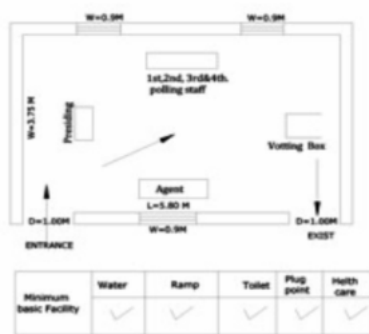

নির্বাচক নিবন্ধন আধিকারিকের স্বাক্ষর

Nazri Naksha

Google Map View

Polling Station Building Front View

Polling Station Front View

Cad View

Key MAP View

1 নাম : মান্নি খাতুন স্বামীর নাম : মাহফিজুর রহমান বাড়ির নং : 0078 বয়স : 35 লিঙ্গ : মহিলা	NNR1034743 ফটো উপলব্ধ	2 নাম : নাসরিন পারভীন স্বামীর নাম : মোস্তাফিজুর রহমান বাড়ির নং : NO078 বয়স : 41 লিঙ্গ : মহিলা	YDY0644617 ফটো উপলব্ধ	3 নাম : সাহানারা বেগম স্বামীর নাম : মোঃ মতিয়ার রহমান গাজী বাড়ির নং : NO078 বয়স : 65 লিঙ্গ : মহিলা	LLQ1244912 ফটো উপলব্ধ
4 নাম : মারুফা খাতুন স্বামীর নাম : সিরাজুল ইসলাম বাড়ির নং : এন0080 বয়স : 33 লিঙ্গ : মহিলা	SKE0728667 ফটো উপলব্ধ	5 নাম : মোঃ মাহফিজুর রহমান পিতার নাম : মোঃ মতিয়ার রহমান বাড়ির নং : NO078 বয়স : 39 লিঙ্গ : পুরুষ	LLQ2445138 ফটো উপলব্ধ	6 নাম : লতিফা খাতুন পিতার নাম : জিয়াবুল মন্ডল বাড়ির নং : n0215 বয়স : 26 লিঙ্গ : মহিলা	YDY1277540 ফটো উপলব্ধ
7 নাম : ছফুরা বিবি স্বামীর নাম : সাহাদাত সরদার বাড়ির নং : n0155 বয়স : 50 লিঙ্গ : মহিলা	LLQ2308732 ফটো উপলব্ধ	8 নাম : নাজমা বিবি স্বামীর নাম : সফিকুল সরদার বাড়ির নং : n0206 বয়স : 38 লিঙ্গ : মহিলা	LLQ2626745 ফটো উপলব্ধ	9 নাম : ফেরদৌসী বেগম স্বামীর নাম : মহঃ আব্দুল ওহাব বাড়ির নং : n0137 বয়স : 58 লিঙ্গ : মহিলা	LLQ0687442 ফটো উপলব্ধ
10 নাম : আয়েশা খাতুন স্বামীর নাম : হাবিবুল্লাহ গাজী বাড়ির নং : n0137 বয়স : 25 লিঙ্গ : মহিলা	YDY1459809 ফটো উপলব্ধ	11 নাম : মোঃ আব্দুল ওহাব পিতার নাম : মোঃ আকবর আলি বাড়ির নং : n0137 বয়স : 65 লিঙ্গ : পুরুষ	LLQ0687434 ফটো উপলব্ধ	12 নাম : হাবিবুল্লাহ গাজী পিতার নাম : আব্দুল ওহাব গাজী বাড়ির নং : n0137 বয়স : 34 লিঙ্গ : পুরুষ	YDY0509349 ফটো উপলব্ধ
13 নাম : মোঃ ইমরান আলোম পিতার নাম : মহাবুর রহমান গাজী বাড়ির নং : 0189 বয়স : 26 লিঙ্গ : পুরুষ	YDY1331065 ফটো উপলব্ধ	14 নাম : লিলফা ইকবাল স্বামীর নাম : মহাবুর গাজী বাড়ির নং : n0189 বয়স : 40 লিঙ্গ : মহিলা	LLQ2444651 ফটো উপলব্ধ	15 নাম : মমতাজ খাতুন পিতার নাম : মহব্বত আলি মণ্ডল বাড়ির নং : এন0065 বয়স : 32 লিঙ্গ : মহিলা	SKE0926188 ফটো উপলব্ধ
16 নাম : তুহিনা খাতুন পিতার নাম : আনিছুর গাজী বাড়ির নং : 0774 বয়স : 27 লিঙ্গ : মহিলা	YDY1350974 ফটো উপলব্ধ	17 নাম : তছলিমা খাতুন পিতার নাম : সেকেন্দার গাজী বাড়ির নং : 0143 বয়স : 27 লিঙ্গ : মহিলা	YDY1368562 ফটো উপলব্ধ	18 নাম : জাকির হোসেন সরদার পিতার নাম : গফফার সরদার বাড়ির নং : n0036 বয়স : 35 লিঙ্গ : পুরুষ	YDY1467125 ফটো উপলব্ধ
19 নাম : ফতেমা গাজী স্বামীর নাম : সাহিজুল ইসলাম গাজী বাড়ির নং : n0088 বয়স : 35 লিঙ্গ : মহিলা	YDY0878314 ফটো উপলব্ধ	20 নাম : রাজিবুল্লাহ গাজী পিতার নাম : আব্দুল বারী গাজী বাড়ির নং : n0176 বয়স : 24 লিঙ্গ : পুরুষ	YDY1439298 ফটো উপলব্ধ	21 নাম : আরিফুল্লাহ গাজী পিতার নাম : বাবুল গাজী বাড়ির নং : N0060 বয়স : 24 লিঙ্গ : পুরুষ	YDY1480243 ফটো উপলব্ধ
22 নাম : রশিদা বিবি স্বামীর নাম : রেজাউল গাজী বাড়ির নং : n0060 বয়স : 43 লিঙ্গ : মহিলা	YDY0644153 ফটো উপলব্ধ	23 নাম : রুহিনা খাতুন পিতার নাম : আনিছুর গাজী বাড়ির নং : এন0774 বয়স : 23 লিঙ্গ : মহিলা	YDY1579564 ফটো উপলব্ধ	24 নাম : মহাবুর রহমান গাজী পিতার নাম : মিয়া রাজ গাজী বাড়ির নং : n0190 বয়স : 55 লিঙ্গ : পুরুষ	YDY1400720 ফটো উপলব্ধ
25 নাম : মুনিয়া সুলতানা পিতার নাম : রাফিকুল ইসলাম গাজী বাড়ির নং : এন0388 বয়স : 23 লিঙ্গ : মহিলা	YDY1504927 ফটো উপলব্ধ	26 নাম : সাবিনা বিবি স্বামীর নাম : ইউনুচ গাজী বাড়ির নং : এন0067 বয়স : 34 লিঙ্গ : মহিলা	YDY1323393 ফটো উপলব্ধ	27 নাম : আবেদা বিবি স্বামীর নাম : রসিদ গাজী বাড়ির নং : এন0067 বয়স : 54 লিঙ্গ : মহিলা	LLQ0449314 ফটো উপলব্ধ
28 নাম : আরিজুল গাজী পিতার নাম : আতর আলি গাজী বাড়ির নং : এন0067 বয়স : 23 লিঙ্গ : পুরুষ	YDY1508530 ফটো উপলব্ধ	29 নাম : হাসানুর জামান গাজী পিতার নাম : আতর আলি গাজী বাড়ির নং : এন0067 বয়স : 26 লিঙ্গ : পুরুষ	YDY1277664 ফটো উপলব্ধ	30 নাম : তসলিমা গাজী স্বামীর নাম : শামীম গাজী বাড়ির নং : n0143 বয়স : 31 লিঙ্গ : মহিলা	YDY0878173 ফটো উপলব্ধ