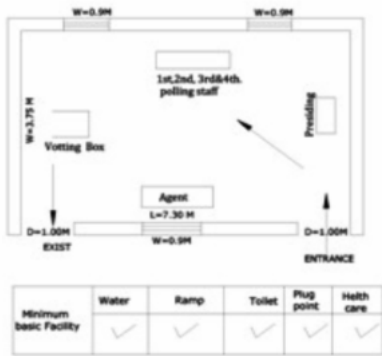

নির্বাচক নিবন্ধন আধিকারিকের স্বাক্ষর

Nazri Naksha

Google Map View

Polling Station Building Front View

Polling Station Front View

Cad View

Key MAP View

1 নাম : আকলিমা বিবি স্বামীর নাম: আবদুল আলি মল্লিক বাড়ির নং : n0106 বয়স : 37 লিঙ্গ : মহিলা	YDY0646513	ফটো উপলব্ধ	2 নাম : মারুফা খাতুন স্বামীর নাম: ইলিয়াস সরদার বাড়ির নং : 78 বয়স : 23 লিঙ্গ : মহিলা	YDY1545854	ফটো উপলব্ধ	3 নাম : তানজিলা খাতুন পিতার নাম: মসিউদ্দিন সরদার বাড়ির নং : n0043 বয়স : 42 লিঙ্গ : মহিলা	LLQ2309953	ফটো উপলব্ধ
4 নাম : জেসমিনা খাতুন স্বামীর নাম: আবদুল মাম্মান গাজী বাড়ির নং : N0086 বয়স : 25 লিঙ্গ : মহিলা	YDY1424613	ফটো উপলব্ধ	5 নাম : আজিজুর রহমান গাজী পিতার নাম: আব্দুল করিম গাজী বাড়ির নং : n0086 বয়স : 36 লিঙ্গ : পুরুষ	YDY0644625	ফটো উপলব্ধ	6 নাম : আব্দুল মাম্মান গাজী পিতার নাম: আকবর আলি গাজী বাড়ির নং : n0094 বয়স : 50 লিঙ্গ : পুরুষ	LLQ2310373	ফটো উপলব্ধ
7 নাম : আশিক বিল্লা গাজী পিতার নাম: আবদুল মাম্মান গাজী গাজী বাড়ির নং : গাজী প্যালাস বয়স : 23 লিঙ্গ : পুরুষ	YDY1715903	ফটো উপলব্ধ	8 নাম : ফেরদৌসী গাজী স্বামীর নাম: মাম্মান গাজী বাড়ির নং : n0093 বয়স : 40 লিঙ্গ : মহিলা	LLQ2310365	ফটো উপলব্ধ	9 নাম : আব্দুর রহমান গাজী পিতার নাম: আব্দুল করিম গাজী বাড়ির নং : n0086 বয়স : 38 লিঙ্গ : পুরুষ	YDY1233667	ফটো উপলব্ধ
10 নাম : সরিফা বিবি স্বামীর নাম: আজিজুর রহমান গাজী বাড়ির নং : n0086 বয়স : 29 লিঙ্গ : মহিলা	YDY1148733	ফটো উপলব্ধ	11 নাম : সেলিমা খাতুন স্বামীর নাম: ফিরোজ সরদার বাড়ির নং : এন0012 বয়স : 31 লিঙ্গ : মহিলা	YGV1172675	ফটো উপলব্ধ	12 নাম : দিলীপ ঘোষ মায়ের নাম: সন্ধ্যা রানী ঘোষ বাড়ির নং : n0028 বয়স : 37 লিঙ্গ : পুরুষ	YDY0645127	ফটো উপলব্ধ
13 নাম : অনিতা ঘোষ স্বামীর নাম: শম্ভু ঘোষ বাড়ির নং : n0018 বয়স : 39 লিঙ্গ : মহিলা	YDY0751438	ফটো উপলব্ধ	14 নাম : শম্ভু ঘোষ পিতার নাম: সুবল ঘোষ বাড়ির নং : n0018 বয়স : 52 লিঙ্গ : পুরুষ	LLQ2041226	ফটো উপলব্ধ	15 নাম : গীতা ঘোষ স্বামীর নাম: সুবল ঘোষ বাড়ির নং : n0018 বয়স : 69 লিঙ্গ : মহিলা	LLQ0690511	ফটো উপলব্ধ
16 নাম : মালতী ঘোষ স্বামীর নাম: সুপদ ঘোষ বাড়ির নং : n0017 বয়স : 57 লিঙ্গ : মহিলা	LLQ1088988	ফটো উপলব্ধ	17 নাম : সুপদ ঘোষ পিতার নাম: লক্ষীকান্ত ঘোষ বাড়ির নং : n0017 বয়স : 66 লিঙ্গ : পুরুষ	LLQ0690529	ফটো উপলব্ধ	18 নাম : বিশ্বজিৎ ঘোষ পিতার নাম: রনজিৎ ঘোষ বাড়ির নং : 0074 বয়স : 32 লিঙ্গ : পুরুষ	YDY0986059	ফটো উপলব্ধ
19 নাম : পূর্ণিমা ঘোষ স্বামীর নাম: রনজিৎ ঘোষ বাড়ির নং : n0074 বয়স : 55 লিঙ্গ : মহিলা	LLQ0690461	ফটো উপলব্ধ	20 নাম : রনজিৎ ঘোষ পিতার নাম: পঞ্চানন ঘোষ বাড়ির নং : n0074 বয়স : 62 লিঙ্গ : পুরুষ	LLQ0690453	ফটো উপলব্ধ	21 নাম : বনশ্রী ঘোষ পিতার নাম: কালিদাস ঘোষ বাড়ির নং : n0037 বয়স : 33 লিঙ্গ : মহিলা	YDY0751487	ফটো উপলব্ধ
22 নাম : কালিদাস ঘোষ পিতার নাম: পূর্ণ চন্দ্র ঘোষ বাড়ির নং : n0037 বয়স : 63 লিঙ্গ : পুরুষ	LLQ0690305	ফটো উপলব্ধ	23 নাম : সোনালী ঘোষ স্বামীর নাম: অনকুল ঘোষ বাড়ির নং : n0029 বয়স : 48 লিঙ্গ : মহিলা	YDY0645176	ফটো উপলব্ধ	24 নাম : মৌমিতা ঘোষ স্বামীর নাম: গৌতম ঘোষ বাড়ির নং : n0029 বয়স : 35 লিঙ্গ : মহিলা	YDY0751412	ফটো উপলব্ধ
25 নাম : বিশ্বজিৎ ঘোষ পিতার নাম: নিরঞ্জন ঘোষ বাড়ির নং : n0022 বয়স : 40 লিঙ্গ : পুরুষ	LLQ2445070	ফটো উপলব্ধ	26 নাম : নিরুপমা ঘোষ স্বামীর নাম: নিরঞ্জন ঘোষ বাড়ির নং : n0022 বয়স : 57 লিঙ্গ : মহিলা	LLQ0690412	ফটো উপলব্ধ	27 নাম : নিরঞ্জন ঘোষ পিতার নাম: রতিকান্ত ঘোষ বাড়ির নং : n0022 বয়স : 66 লিঙ্গ : পুরুষ	LLQ0690404	ফটো উপলব্ধ
28 নাম : কল্পনা ঘোষ অন্যান্য: তেজেন্দ্রনাথ ঘোষ বাড়ির নং : n0021 বয়স : 66 লিঙ্গ : মহিলা	LLQ0690362	ফটো উপলব্ধ	29 নাম : সহদেব ঘোষ পিতার নাম: বৈদ্যনাথ ঘোষ বাড়ির নং : n0020 বয়স : 35 লিঙ্গ : পুরুষ	YDY0644658	ফটো উপলব্ধ	30 নাম : মহাদেব ঘোষ পিতার নাম: বৈদ্যনাথ ঘোষ বাড়ির নং : n0020 বয়স : 38 লিঙ্গ : পুরুষ	LLQ2626760	ফটো উপলব্ধ