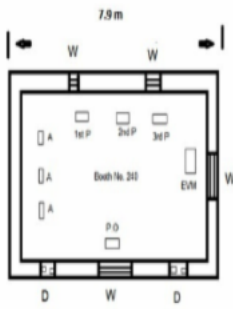

নির্বাচক নিবন্ধন আধিকারিকের স্বাক্ষর

Nazri Naksha

Google Map View

Polling Station Building Front View

Polling Station Front View

Cad View

Key MAP View

1 নাম : সন্দীপন গাইন পিতার নাম: সুরত গাইন বাড়ির নং : n0159 বয়স : 24 লিঙ্গ : পুরুষ	YDY1420918 ফটো উপলব্ধ	2 নাম : কাঞ্চন (সরকার) মন্ডল স্বামীর নাম: বিশ্বজিৎ মন্ডল বাড়ির নং : n0067 বয়স : 56 লিঙ্গ : মহিলা	LLQ1312834 ফটো উপলব্ধ	3 নাম : পতুল সরকার স্বামীর নাম: রূপন সরকার বাড়ির নং : n0067 বয়স : 39 লিঙ্গ : মহিলা	YDY0882704 ফটো উপলব্ধ
4 নাম : শিল্পী মণ্ডল পিতার নাম: বিশ্বজিৎ মণ্ডল বাড়ির নং : n0067 বয়স : 34 লিঙ্গ : মহিলা	YDY0652214 ফটো উপলব্ধ	5 নাম : অমিত সরকার পিতার নাম: রাম পদ সরকার বাড়ির নং : 0067 বয়স : 25 লিঙ্গ : পুরুষ	YDY1344878 ফটো উপলব্ধ	6 নাম : উজ্জল গাইন পিতার নাম: রবীন্দ্রনাথ গাইন বাড়ির নং : এন0031 বয়স : 25 লিঙ্গ : পুরুষ	YDY1378439 ফটো উপলব্ধ
7 নাম : মিনতি গাইন স্বামীর নাম: নবকুমার গাইন বাড়ির নং : n0065 বয়স : 51 লিঙ্গ : মহিলা	LLQ0599738 ফটো উপলব্ধ	8 নাম : নবকুমার গাইন পিতার নাম: বীরেন্দ্রনাথ গাইন বাড়ির নং : n0065 বয়স : 50 লিঙ্গ : পুরুষ	LLQ2016152 ফটো উপলব্ধ	9 নাম : সমীর কুমার গাইন পিতার নাম: বীরেন্দ্রনাথ গাইন বাড়ির নং : n0031 বয়স : 44 লিঙ্গ : পুরুষ	LLQ2016723 ফটো উপলব্ধ
10 নাম : নিমাই গাইন পিতার নাম: অতুল চন্দ্র গাইন বাড়ির নং : n0031 বয়স : 33 লিঙ্গ : পুরুষ	YDY0755470 ফটো উপলব্ধ	11 নাম : অতুল চন্দ্র গাইন পিতার নাম: নেপাল গাইন বাড়ির নং : n0031 বয়স : 73 লিঙ্গ : পুরুষ	LLQ0599688 ফটো উপলব্ধ	12 নাম : পবিত্র গাইন পিতার নাম: রবীন্দ্র নাথ গাইন বাড়ির নং : n0031 বয়স : 33 লিঙ্গ : পুরুষ	YDY0755439 ফটো উপলব্ধ
13 নাম : দেবলা গাইন স্বামীর নাম: রবীন্দ্র নাথ গাইন বাড়ির নং : n0031 বয়স : 53 লিঙ্গ : মহিলা	LLQ0599670 ফটো উপলব্ধ	14 নাম : ঝুমা গাইন স্বামীর নাম: মিতুন গাইন বাড়ির নং : n0155 বয়স : 27 লিঙ্গ : মহিলা	YDY1260454 ফটো উপলব্ধ	15 নাম : দুর্গাবতী গাইন স্বামীর নাম: অতুল চন্দ্র গাইন বাড়ির নং : n0031 বয়স : 59 লিঙ্গ : মহিলা	LLQ0599696 ফটো উপলব্ধ
16 নাম : সুস্মিতা গাইন বারা স্বামীর নাম: পবিত্র গাইন বাড়ির নং : এন0031 বয়স : 31 লিঙ্গ : মহিলা	YDY0934984 ফটো উপলব্ধ	17 নাম : রবীন্দ্র নাথ গাইন পিতার নাম: বীরেন্দ্র নাথ গাইন বাড়ির নং : n0031 বয়স : 61 লিঙ্গ : পুরুষ	LLQ0599662 ফটো উপলব্ধ	18 নাম : বীরেন্দ্র নাথ গাইন পিতার নাম: নেপাল গাইন বাড়ির নং : n0031 বয়স : 86 লিঙ্গ : পুরুষ	WB/14/093/321172 ফটো উপলব্ধ
19 নাম : বিশ্বজিৎ গাইন পিতার নাম: নবকুমার গাইন বাড়ির নং : n0065 বয়স : 31 লিঙ্গ : পুরুষ	YDY0882639 ফটো উপলব্ধ	20 নাম : দীপেন্দ্র গাইন পিতার নাম: সুদিন কুমার গাইন বাড়ির নং : n0172 বয়স : 26 লিঙ্গ : পুরুষ	YDY1267962 ফটো উপলব্ধ	21 নাম : শেখর গাইন পিতার নাম: জয়দেব গাইন বাড়ির নং : n0185 বয়স : 27 লিঙ্গ : পুরুষ	YDY1260405 ফটো উপলব্ধ
Q 22 নাম : সম্পা (সরকার) গাইন স্বামীর নাম: সুমন গাইন বাড়ির নং : n0179 বয়স : 28 লিঙ্গ : মহিলা	YDY1260413 ফটো উপলব্ধ	23 নাম : কবিতা গাইন স্বামীর নাম: পলাশ গাইন বাড়ির নং : এন0065 বয়স : 26 লিঙ্গ : মহিলা	YDY1384270 ফটো উপলব্ধ	24 নাম : কেনারাম তরফদার পিতার নাম: গৌরপদ তরফদার বাড়ির নং : n0064 বয়স : 53 লিঙ্গ : পুরুষ	LLQ0599761 ফটো উপলব্ধ
25 নাম : ললিতা তরফদার স্বামীর নাম: শান্তিরাম তরফদার বাড়ির নং : n0063 বয়স : 57 লিঙ্গ : মহিলা	LLQ0599753 ফটো উপলব্ধ	26 নাম : শান্তিরাম তরফদার পিতার নাম: গৌরপদ তরফদার বাড়ির নং : n0063 বয়স : 60 লিঙ্গ : পুরুষ	LLQ2526358 ফটো উপলব্ধ	27 নাম : পার্থ তরফদার পিতার নাম: শান্তি রাম তরফদার বাড়ির নং : এন0063 বয়স : 25 লিঙ্গ : পুরুষ	YDY1375534 ফটো উপলব্ধ
28 নাম : চায়না তরফদার স্বামীর নাম: কেনারাম তরফদার বাড়ির নং : n0064 বয়স : 42 লিঙ্গ : মহিলা	YDY1152669 ফটো উপলব্ধ	29 নাম : সীমা তরফদার সরকার স্বামীর নাম: বাবলু সরকার বাড়ির নং : 0125 বয়স : 27 লিঙ্গ : মহিলা	YDY1260488 ফটো উপলব্ধ	30 নাম : সোমা নাথ স্বামীর নাম: শিব শংকর নাথ বাড়ির নং : 98 বয়স : 36 লিঙ্গ : মহিলা	YDY1064542 ফটো উপলব্ধ