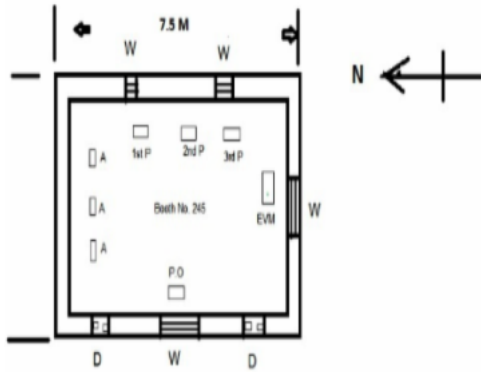

নির্বাচক নিবন্ধন আধিকারিকের স্বাক্ষর

Nazri Naksha

Google Map View

Polling Station Building Front View

Polling Station Front View

Cad View

Key MAP View

| | | | | | |
|--|--------------------------|--|--------------------------|--|--------------------------|
| 1 নাম : শেফালী মন্ডল কর্মকার স্বামীর নাম: রুপেশ মন্ডল বাড়ির নং : n0227 বয়স : 38 লিঙ্গ : মহিলা | LLQ2621019 ফটো উপলব্ধ | 2 নাম : অনিমা কর্মকার স্বামীর নাম: অনিমেস কর্মকার বাড়ির নং : n0189 বয়স : 44 লিঙ্গ : মহিলা | LLQ1317403 ফটো উপলব্ধ | 3 নাম : অনিমেস কর্মকার পিতার নাম: নিমাই চন্দ্র কর্মকার বাড়ির নং : n0189 বয়স : 60 লিঙ্গ : পুরুষ | LLQ0619858 ফটো উপলব্ধ |
| 4 নাম : পিয়ালী কর্মকার পিতার নাম: অনিমেস কর্মকার বাড়ির নং : n0189 বয়স : 26 লিঙ্গ : মহিলা | YDY1304559 ফটো উপলব্ধ | 5 নাম : মিতা বিশ্বাস স্বামীর নাম: বিশ্বজিৎ বিশ্বাস বাড়ির নং : n0019 বয়স : 25 লিঙ্গ : মহিলা | YDY1466572 ফটো উপলব্ধ | 6 নাম : জ্যোতিষ বিশ্বাস পিতার নাম: হরিপদ বিশ্বাস বাড়ির নং : n0053 বয়স : 33 লিঙ্গ : পুরুষ | YDY1064914 ফটো উপলব্ধ |
| 7 নাম : পবিত্র বিশ্বাস পিতার নাম: বলাই চন্দ্র বিশ্বাস বাড়ির নং : n0019 বয়স : 42 লিঙ্গ : পুরুষ | YDY0756627 ফটো উপলব্ধ | 8 নাম : বলাই খাঁড়া পিতার নাম: জীতেন্দ্র খাঁড়া বাড়ির নং : n0019 বয়স : 64 লিঙ্গ : পুরুষ | LLQ2529550 ফটো উপলব্ধ | 9 নাম : বিশ্বজিৎ বিশ্বাস পিতার নাম: বলাই চন্দ্র বিশ্বাস বাড়ির নং : n0019 বয়স : 36 লিঙ্গ : পুরুষ | YDY1180165 ফটো উপলব্ধ |
| 10 নাম : দিপালী খাঁড়া স্বামীর নাম: হরি খাঁড়া বাড়ির নং : n0053 বয়স : 61 লিঙ্গ : মহিলা | YDY1667450 ফটো উপলব্ধ | 11 নাম : রাধারানী খাঁড়া স্বামীর নাম: বলাই খাঁড়া বাড়ির নং : n0019 বয়স : 56 লিঙ্গ : মহিলা | LLQ0616136 ফটো উপলব্ধ | 12 নাম : পূজা কর্মকার স্বামীর নাম: বিশ্বজিৎ কর্মকার বাড়ির নং : n0098 বয়স : 26 লিঙ্গ : মহিলা | YDY1487180 ফটো উপলব্ধ |
| 13 নাম : কার্তিক চন্দ্র গাইন পিতার নাম: সন্তোষ কুমার গাইন বাড়ির নং : n0122 বয়স : 56 লিঙ্গ : পুরুষ | YDY1525468 ফটো উপলব্ধ | 14 নাম : লীলা গাইন পিতার নাম: গনেশ গাইন বাড়ির নং : এন0120 বয়স : 23 লিঙ্গ : মহিলা | YDY1502616 ফটো উপলব্ধ | 15 নাম : রুপকুমার গাইন পিতার নাম: ধীরেন্দ্রনাথ গাইন বাড়ির নং : n0065 বয়স : 41 লিঙ্গ : পুরুষ | LLQ2155851 ফটো উপলব্ধ |
| 16 নাম : রাজেশ গাইন পিতার নাম: হরিমোহন গাইন বাড়ির নং : এন0218 বয়স : 22 লিঙ্গ : পুরুষ | YDY1572544 ফটো উপলব্ধ | 17 নাম : অরুণ গাইন পিতার নাম: ধীরেন্দ্র নাথ গাইন বাড়ির নং : n0065 বয়স : 44 লিঙ্গ : পুরুষ | LLQ1318617 ফটো উপলব্ধ | 18 নাম : করুণা গাইন পিতার নাম: বসুদেব গাইন বাড়ির নং : n0064 বয়স : 66 লিঙ্গ : মহিলা | YDY1667377 ফটো উপলব্ধ |
| 19 নাম : প্রিয়ঙ্কা গাইন বিশ্বাস স্বামীর নাম: রুপ কুমার গাইন বাড়ির নং : n0065 বয়স : 32 লিঙ্গ : মহিলা | YGV1194083 ফটো উপলব্ধ | 20 নাম : আরাধনা গাইন স্বামীর নাম: সুকান্ত গাইন বাড়ির নং : এন0064 বয়স : 23 লিঙ্গ : মহিলা | YDY1663061 ফটো উপলব্ধ | 21 নাম : সুখময় গাইন পিতার নাম: রাধাপদ গাইন বাড়ির নং : এন0099 বয়স : 21 লিঙ্গ : পুরুষ | YDY1663277 ফটো উপলব্ধ |
| 22 নাম : গঙ্গারানী গাইন স্বামীর নাম: হরিমোহন গাইন বাড়ির নং : n0218 বয়স : 50 লিঙ্গ : মহিলা | LLQ0621078 ফটো উপলব্ধ | 23 নাম : হরিমোহন গাইন পিতার নাম: বিষ্ণুপদ গাইন বাড়ির নং : n0218 বয়স : 54 লিঙ্গ : পুরুষ | LLQ2530103 ফটো উপলব্ধ | 24 নাম : অমৃত গাইন পিতার নাম: রায়চাঁদ গাইন বাড়ির নং : n0094 বয়স : 41 লিঙ্গ : পুরুষ | LLQ2155786 ফটো উপলব্ধ |
| 25 নাম : বাসন্তী গাইন স্বামীর নাম: গনেশ গাইন বাড়ির নং : n0120 বয়স : 42 লিঙ্গ : মহিলা | YDY0396887 ফটো উপলব্ধ | 26 নাম : ভাস্কর গাইন পিতার নাম: কিঙ্কর গাইন বাড়ির নং : n0094 বয়স : 28 লিঙ্গ : পুরুষ | YDY1180173 ফটো উপলব্ধ | 27 নাম : সনাতন গাইন পিতার নাম: রাধাপদ গাইন বাড়ির নং : এন0099 বয়স : 23 লিঙ্গ : পুরুষ | YDY1514249 ফটো উপলব্ধ |
| 28 নাম : বিচিত্রা গাইন (সরকার) স্বামীর নাম: চন্দ্রশেখর গাইন বাড়ির নং : n0095 বয়স : 30 লিঙ্গ : মহিলা | YDY1180181 ফটো উপলব্ধ | 29 নাম : অসীমা গাইন স্বামীর নাম: কার্তিক চন্দ্র গাইন বাড়ির নং : n0122 বয়স : 48 লিঙ্গ : মহিলা | LLQ1318187 ফটো উপলব্ধ | 30 নাম : প্রশান্ত কুমার গাইন পিতার নাম: কিরণ চন্দ্র গাইন বাড়ির নং : n0063 বয়স : 47 লিঙ্গ : পুরুষ | LLQ1317445 ফটো উপলব্ধ |