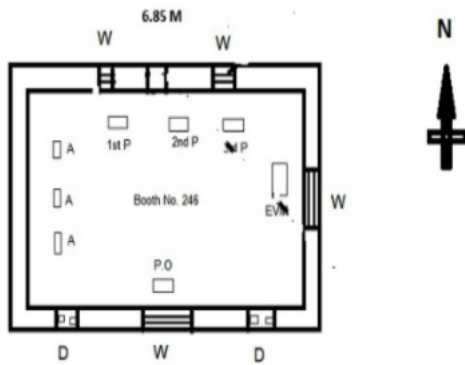

নির্বাচক নিবন্ধন আধিকারিকের স্বাক্ষর

Nazri Naksha

Google Map View

Polling Station Building Front View

Polling Station Front View

Cad View

Key MAP View

1 নাম : ইসমাইল গাজী পিতার নাম: জামাল গাজী বাড়ির নং : n0210 বয়স : 39 লিঙ্গ : পুরুষ	YDY0268748 ফটো উপলব্ধ	2 নাম : দাসীবিবি স্বামীর নাম: জামাল গাজী বাড়ির নং : n0210 বয়স : 67 লিঙ্গ : মহিলা	LLQ0624825 ফটো উপলব্ধ	3 নাম : অবিরন বিবি স্বামীর নাম: খোকন ফকির বাড়ির নং : n0211 বয়স : 39 লিঙ্গ : মহিলা	YDY0517995 ফটো উপলব্ধ
4 নাম : রীনা বিবি পিতার নাম: মকিম গাজী বাড়ির নং : n0208 বয়স : 31 লিঙ্গ : মহিলা	YDY0884874 ফটো উপলব্ধ	5 নাম : মকিম গাজী পিতার নাম: ফকির গাজী বাড়ির নং : n0208 বয়স : 60 লিঙ্গ : পুরুষ	LLQ0624858 ফটো উপলব্ধ	6 নাম : কেঠবিবি স্বামীর নাম: ফকির গাজী বাড়ির নং : n0208 বয়স : 82 লিঙ্গ : মহিলা	LLQ0624874 ফটো উপলব্ধ
7 নাম : পাগলীবিবি স্বামীর নাম: করিম ফকির বাড়ির নং : n0211 বয়স : 57 লিঙ্গ : মহিলা	LLQ0625178 ফটো উপলব্ধ	8 নাম : খোকন ফকির পিতার নাম: করিম ফকির বাড়ির নং : n0211 বয়স : 40 লিঙ্গ : পুরুষ	YDY0389197 ফটো উপলব্ধ	9 নাম : সানু গাজী পিতার নাম: মকিম গাজী বাড়ির নং : 0208 বয়স : 26 লিঙ্গ : পুরুষ	YDY1330687 ফটো উপলব্ধ
10 নাম : নবজনা বিবি স্বামীর নাম: ইসমাইল গাজী বাড়ির নং : 0210 বয়স : 35 লিঙ্গ : মহিলা	YDY1343821 ফটো উপলব্ধ	11 নাম : আশরা বিবি স্বামীর নাম: এসমাতুল গাজী বাড়ির নং : n0210 বয়স : 30 লিঙ্গ : মহিলা	YDY1318807 ফটো উপলব্ধ	12 নাম : রবিউল গাজী পিতার নাম: ইসমাইল গাজী বাড়ির নং : n0210 বয়স : 24 লিঙ্গ : পুরুষ	YDY1423516 ফটো উপলব্ধ
13 নাম : এসমাতুল্যা গাজী পিতার নাম: জামাল গাজী বাড়ির নং : n0210 বয়স : 36 লিঙ্গ : পুরুষ	YDY0654558 ফটো উপলব্ধ	14 নাম : আমেনা বিবি স্বামীর নাম: মকিম গাজী বাড়ির নং : n0208 বয়স : 54 লিঙ্গ : মহিলা	LLQ0624866 ফটো উপলব্ধ	15 নাম : রাকিবুল গাজী পিতার নাম: এসমাতুল্যা গাজী বাড়ির নং : এন0210 বয়স : 21 লিঙ্গ : পুরুষ	YDY1683176 ফটো উপলব্ধ
16 নাম : আবুল গাজী পিতার নাম: ইসমাইল গাজী বাড়ির নং : এন0210 বয়স : 22 লিঙ্গ : পুরুষ	YDY1663384 ফটো উপলব্ধ	17 নাম : রুপম গাইন পিতার নাম: তডিং গাইন বাড়ির নং : এন0127 বয়স : 21 লিঙ্গ : পুরুষ	YDY1663376 ফটো উপলব্ধ	18 নাম : আকাশ গাইন পিতার নাম: সুভাষ গাইন বাড়ির নং : এন0129 বয়স : 21 লিঙ্গ : পুরুষ	YDY1663319 ফটো উপলব্ধ
19 নাম : আদর আলি গাইন পিতার নাম: শুকুর আলি গাইন বাড়ির নং : এন0233 বয়স : 22 লিঙ্গ : পুরুষ	YDY1663301 ফটো উপলব্ধ	20 নাম : পূজা গাইন পিতার নাম: কুন্তিলাস গাইন বাড়ির নং : এন0120 বয়স : 23 লিঙ্গ : মহিলা	YDY1688985 ফটো উপলব্ধ	21 নাম : বিলাসী গাজী স্বামীর নাম: বারি গাজী বাড়ির নং : n0200 বয়স : 43 লিঙ্গ : মহিলা	YDY0885434 ফটো উপলব্ধ
22 নাম : অর্চন গাইন পিতার নাম: তডিং গাইন বাড়ির নং : n0127 বয়স : 28 লিঙ্গ : পুরুষ	YDY1154483 ফটো উপলব্ধ	23 নাম : তডিং গাইন পিতার নাম: কিশোরী গাইন বাড়ির নং : n0127 বয়স : 56 লিঙ্গ : পুরুষ	WB/14/093/336161 ফটো উপলব্ধ	24 নাম : সাগরিকা গাইন স্বামীর নাম: তডিং গাইন বাড়ির নং : n0127 বয়স : 49 লিঙ্গ : মহিলা	LLQ1319045 ফটো উপলব্ধ
25 নাম : শুকুর মুক্তি গাইন পিতার নাম: সুলতান গাইন বাড়ির নং : n0233 বয়স : 40 লিঙ্গ : পুরুষ	YDY0268714 ফটো উপলব্ধ	26 নাম : ভাদুড়ি গাইন পিতার নাম: শ্যাম গাইন বাড়ির নং : এন0201 বয়স : 21 লিঙ্গ : মহিলা	YDY1663236 ফটো উপলব্ধ	27 নাম : রিয়া গাইন পিতার নাম: অশোক গাইন বাড়ির নং : এন0046 বয়স : 21 লিঙ্গ : মহিলা	YDY1682582 ফটো উপলব্ধ
28 নাম : গৌতম গাইন পিতার নাম: মুগাল কান্তি গাইন বাড়ির নং : n0120 বয়স : 40 লিঙ্গ : পুরুষ	YDY0268607 ফটো উপলব্ধ	29 নাম : আখি গাইন পিতার নাম: অমর চন্দ্র গাইন বাড়ির নং : এন0046 বয়স : 22 লিঙ্গ : মহিলা	YDY1592005 ফটো উপলব্ধ	30 নাম : সুকান্ত গাইন পিতার নাম: শ্যামাচরন গাইন বাড়ির নং : n0246 বয়স : 35 লিঙ্গ : পুরুষ	YDY0518100 ফটো উপলব্ধ