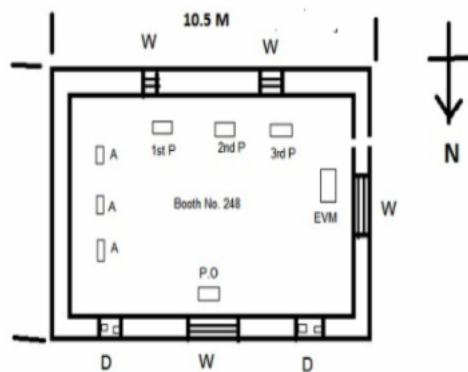

নির্বাচক নিবন্ধন আধিকারিকের স্বাক্ষর

Nazri Naksha

Google Map View

Polling Station Building Front View

Polling Station Front View

Cad View

Key MAP View

1 নাম : সবিতা গাইন স্বামীর নাম: সুখময় গাইন বাড়ির নং : এন0126 বয়স : 24 লিঙ্গ : মহিলা	YDY1616267 ফটো উপলব্ধ	2 নাম : পল্লব ঘোষাল মায়ের নাম: সুমিত্রা ঘোষাল বাড়ির নং : n0040 বয়স : 29 লিঙ্গ : পুরুষ	YDY1065564 ফটো উপলব্ধ	3 নাম : সুমিত্রা ঘোষাল স্বামীর নাম: স্বয়িকেশ ঘোষাল বাড়ির নং : n0040 বয়স : 54 লিঙ্গ : মহিলা	WB/14/093/339106 ফটো উপলব্ধ
4 নাম : সোমা চক্রবর্তী স্বামীর নাম: অমিত চক্রবর্তী বাড়ির নং : n0073 বয়স : 36 লিঙ্গ : মহিলা	YDY0519017 ফটো উপলব্ধ	5 নাম : অমিত চক্রবর্তী পিতার নাম: অশোক চক্রবর্তী বাড়ির নং : n0073 বয়স : 38 লিঙ্গ : পুরুষ	YDY0519025 ফটো উপলব্ধ	6 নাম : আরতি চক্রবর্তী স্বামীর নাম: অশোক চক্রবর্তী বাড়ির নং : n0073 বয়স : 51 লিঙ্গ : মহিলা	LLQ0626648 ফটো উপলব্ধ
7 নাম : রতন সরকার পিতার নাম: ধনঞ্জয় সরকার বাড়ির নং : n0073 বয়স : 28 লিঙ্গ : পুরুষ	YDY1155233 ফটো উপলব্ধ	8 নাম : রুপা দফাদার স্বামীর নাম: শ্রীবাস দফাদার বাড়ির নং : n0057 বয়স : 31 লিঙ্গ : মহিলা	YDY1155092 ফটো উপলব্ধ	9 নাম : তৃপ্তি বাছাড় পিতার নাম: ললিত বছর বাড়ির নং : 0022 বয়স : 25 লিঙ্গ : মহিলা	YDY1343466 ফটো উপলব্ধ
10 নাম : বিক্রম বাছাড় পিতার নাম: রবিন বাছাড় বাড়ির নং : এন0034 বয়স : 21 লিঙ্গ : পুরুষ	YDY1663657 ফটো উপলব্ধ	11 নাম : পূজা বাছাড় স্বামীর নাম: দীপঙ্কর বাছাড় বাড়ির নং : n0034 বয়স : 29 লিঙ্গ : মহিলা	YDY1269943 ফটো উপলব্ধ	12 নাম : শংকরী বাছাড় স্বামীর নাম: সন্তোষ বাছাড় বাড়ির নং : n0034 বয়স : 61 লিঙ্গ : মহিলা	LLQ0626762 ফটো উপলব্ধ
13 নাম : সন্তোষ বাছাড় পিতার নাম: ভদ্রেেশ্বর বাছাড় বাড়ির নং : n0034 বয়স : 63 লিঙ্গ : পুরুষ	LLQ0626754 ফটো উপলব্ধ	14 নাম : ঝর্ণা বাছাড় স্বামীর নাম: রবীন বাছাড় বাড়ির নং : n0034 বয়স : 46 লিঙ্গ : মহিলা	LLQ2293769 ফটো উপলব্ধ	15 নাম : রবীন বাছাড় মায়ের নাম: সরস্বতী বাছাড় বাড়ির নং : n0034 বয়স : 50 লিঙ্গ : পুরুষ	LLQ2293751 ফটো উপলব্ধ
16 নাম : রীনা বিশ্বাস বাছাড় স্বামীর নাম: অনিমেেশ বাছাড় বাড়ির নং : n0022 বয়স : 34 লিঙ্গ : মহিলা	YDY0993030 ফটো উপলব্ধ	17 নাম : অনিমেেশ বাছাড় পিতার নাম: ললিত বাছাড় বাড়ির নং : n0022 বয়স : 42 লিঙ্গ : পুরুষ	LLQ2293777 ফটো উপলব্ধ	18 নাম : নমিতা বাছাড় স্বামীর নাম: সন্তোেষ বাছাড় বাড়ির নং : n0034 বয়স : 40 লিঙ্গ : মহিলা	DKJ3542792 ফটো উপলব্ধ
19 নাম : দীপঙ্কর বাছাড় পিতার নাম: নিমাই বাছাড় বাড়ির নং : n0034 বয়স : 35 লিঙ্গ : পুরুষ	YDY0518894 ফটো উপলব্ধ	20 নাম : গায়ত্রী বাছাড় স্বামীর নাম: নিমাই বাছাড় বাড়ির নং : n0034 বয়স : 53 লিঙ্গ : মহিলা	LLQ0626788 ফটো উপলব্ধ	21 নাম : নিমাই বাছাড় পিতার নাম: ভদ্রেেশ্বর বাছাড় বাড়ির নং : n0034 বয়স : 55 লিঙ্গ : পুরুষ	WB/14/093/339664 ফটো উপলব্ধ
22 নাম : দেবব্রত বাছাড় পিতার নাম: সন্তোেষ বাছাড় বাড়ির নং : n0034 বয়স : 30 লিঙ্গ : পুরুষ	YDY0992925 ফটো উপলব্ধ	23 নাম : কমলা বাছাড় স্বামীর নাম: ললিত বাছাড় বাড়ির নং : n0022 বয়স : 57 লিঙ্গ : মহিলা	LLQ0626812 ফটো উপলব্ধ	24 নাম : ললিত বাছাড় পিতার নাম: বিপিন বাছাড় বাড়ির নং : n0022 বয়স : 63 লিঙ্গ : পুরুষ	LLQ0626804 ফটো উপলব্ধ
25 নাম : গীতা বাছাড় সরকার স্বামীর নাম: অশোক সরকার বাড়ির নং : n0021 বয়স : 36 লিঙ্গ : মহিলা	YDY0518803 ফটো উপলব্ধ	26 নাম : সুমন বাছাড় পিতার নাম: বিশ্বনাথ বাড়ির নং : n0021 বয়স : 40 লিঙ্গ : পুরুষ	LLQ2293744 ফটো উপলব্ধ	27 নাম : পুলকেশ বাছাড় পিতার নাম: বিশ্বনাথ বাছাড় বাড়ির নং : n0021 বয়স : 32 লিঙ্গ : পুরুষ	YDY0757302 ফটো উপলব্ধ
28 নাম : সুমিত্রা বাছাড় স্বামীর নাম: বিশ্বনাথ বাছাড় বাড়ির নং : n0021 বয়স : 57 লিঙ্গ : মহিলা	LLQ0626689 ফটো উপলব্ধ	29 নাম : বিশ্বনাথ বাছাড় পিতার নাম: দুলাল বাছাড় বাড়ির নং : n0021 বয়স : 66 লিঙ্গ : পুরুষ	LLQ0626671 ফটো উপলব্ধ	30 নাম : জ্যোৎস্না বাছাড় স্বামীর নাম: ননীগোপাল বাছাড় বাড়ির নং : n0021 বয়স : 76 লিঙ্গ : মহিলা	LLQ0626705 ফটো উপলব্ধ