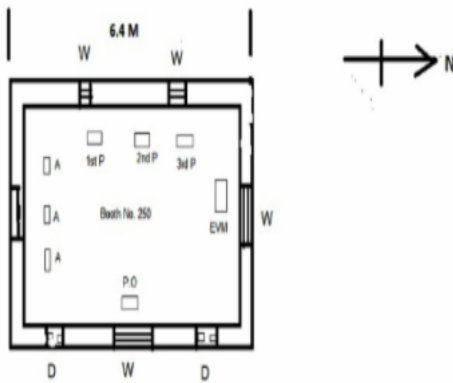

নির্বাচক নিবন্ধন আধিকারিকের স্বাক্ষর

Nazri Naksha

Google Map View

Polling Station Building Front View

Polling Station Front View

Cad View

Key MAP View

বিধানসভা নির্বাচনক্ষেত্রের নং, নাম : 98-স্বরূপনগর
ভাগ নং, নাম : 1-ভাদুড়িয়া উত্তর ভাস্কীপাড়